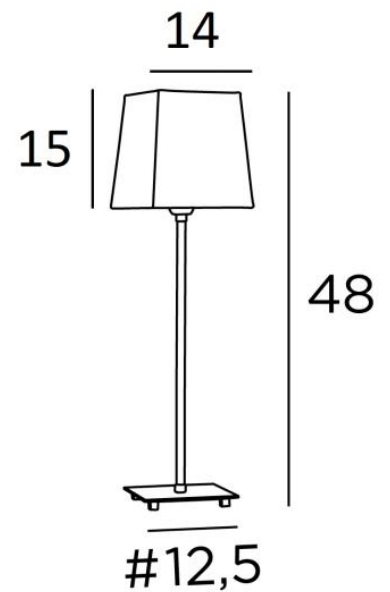

## SENNEFER 1

SENNEFER 1 in gebürstet Bronze mit Lampenschirm in Stone Kaolin  
(Stoffe aus Kategorie 4)

**SENNEFER 1** ist eine kleine Tischleuchte mit einem quadratischen Lampenschirm, nüchtern, modern und sehr einfach in Ihrem Interieur zu platzieren

### GESAMTABMESSUNGEN

H48cm #14cm

### BASIS

Basis aus massivem Messing : #12,5 x 1,5cm

### LAMPENSCHIRM : AFMESSUNGEN & CODE

#11 - 14 - 15cm

Code: 1302 + Stoffcode

Wir schlagen vor mehr als 180 Stoffe/Materialen/Farben für Lampenschirme