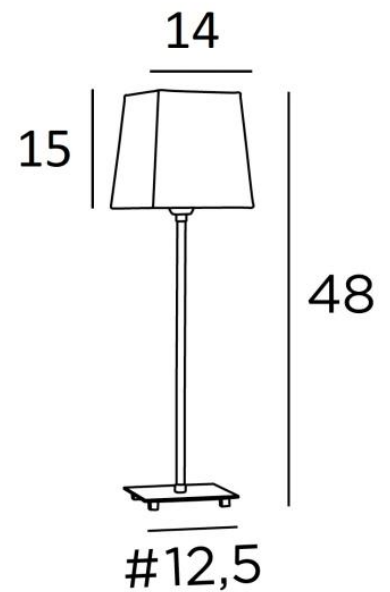

SENNEFER 1

SENNEFER 1 in gebürstet Bronze mit Lampenschirm in Stone Kaolin
(Stoffe aus Kategorie 4)

SENNEFER 1 ist eine kleine Tischleuchte mit einem quadratischen Lampenschirm, nüchtern, modern und sehr einfach in Ihrem Interieur zu platzieren

H48cm #14cm

BASIS

Basis aus massivem Messing : #12,5 x 1,5cm

TECHNISCHE DATEN

Eine E27 Fassung mit Ring

Schalter am Kabel

VERFÜGBARE METALL-OBERFLÄCHEN UND CODES

29 - Gebürstet Bronze - 2373 029

32 - Gebürstet Chrom - 2373 032

LAMPENSCHIRM : AFMESSUNGEN & CODE

#11 - 14 - 15cm

Code: 1302 + Stoffcode

Wir schlagen vor mehr als 180 Stoffe/Materialen/Farben für Lampenschirme