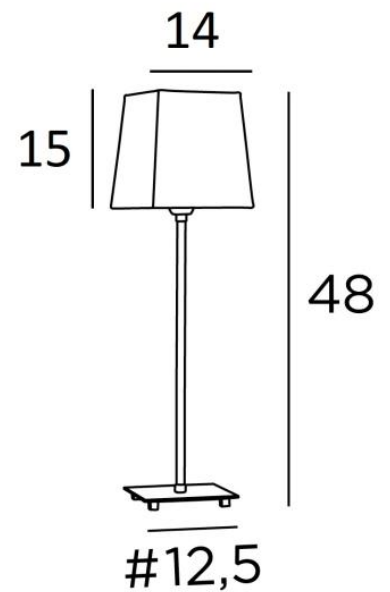

SENNEFER 1

SENNEFER 1 in gebürstet Bronze mit Lampenschirm in Stone Kaolin
(Stoffe aus Kategorie 4)

SENNEFER 1 ist eine kleine Tischleuchte mit einem quadratischen Lampenschirm, nüchtern, modern und sehr einfach in Ihrem Interieur zu platzieren

H48cm #14cm

BASIS

Basis aus massivem Messing : #12,5 x 1,5cm

TECHNISCHE DATEN

Eine E27 Fassung mit Ring

Schalter am Kabel

VERFÜGBARE METALL-OBERFLÄCHEN UND CODES

29 - Gebürstet Bronze - 2373 029

32 - Gebürstet Chrom - 2373 032

LAMPENSCHIRM : AFMESSUNGEN & CODE

#11 - 14 - 15cm

Code: 1302 + stoffcode

Wir schlagen vor mehr als 150 Stoffe/Farben für Lampenschirme.