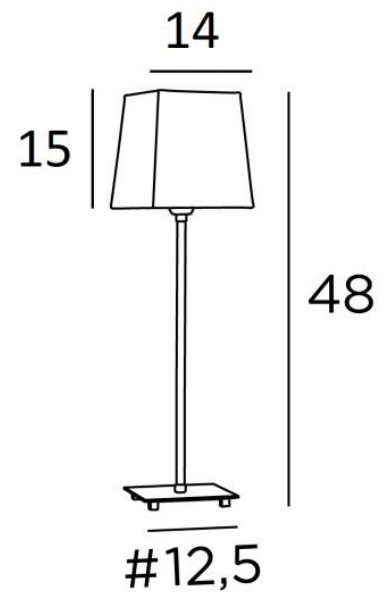

## SENNEFER 1

SENNEFER 1 in gebürstet Bronze mit Lampenschirm in Stone Kaolin  
(Stoffe aus Kategorie 4)

**SENNEFER 1** ist eine kleine Tischleuchte mit einem quadratischen Lampenschirm, nüchtern, modern und sehr einfach in Ihrem Interieur zu platzieren

### GESAMTABMESSUNGEN

H48cm #14cm

### BASIS

Basis aus massivem Messing : #12,5 x 1,5cm

### LAMPENSCHIRM : AFMESSUNGEN & CODE

#11 - 14 - 15cm

Code: 1302 + stoffcode

Wir schlagen vor mehr als 150 Stoffe/Farben für Lampenschirme.