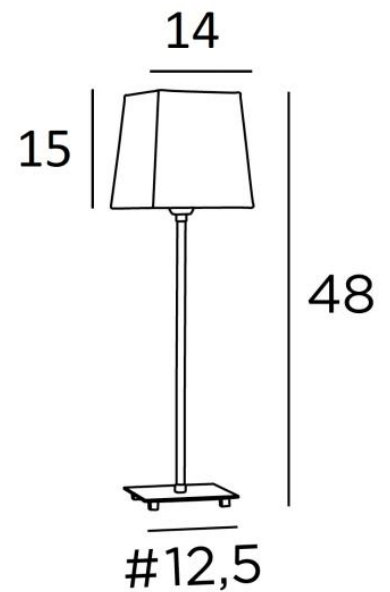

SENNEFER

SENNEFER in gebürstet Bronze mit Lampenschirm in Stone Kaolin
(Stoffe aus Kategorie 4)

SENNEFER ist eine kleine Tischleuchte mit einem quadratischen Lampenschirm, nüchtern, modern und sehr einfach in Ihrem Interieur zu platzieren

H48cm #14cm

BASIS

Basis aus massivem Messing : #12,5 x 1,5cm

TECHNISCHE DATEN

Eine E27 Fassung mit Ring

Schalter am Kabel

VERFÜGBARE METALL-OBERFLÄCHEN UND CODES

29 - Gebürstet Bronze - 2373 029

33 - Gebürstet Nickel - 2373 033

LAMPENSCHIRM : ABMESSUNGEN & CODE

#11 - 14 - 15cm

Code: 1302 + Stoffcode

Wir schlagen mehr als 180 Stoffe/Materialen/Farben vor für Lampenschirme

LIGHTING COLLECTION