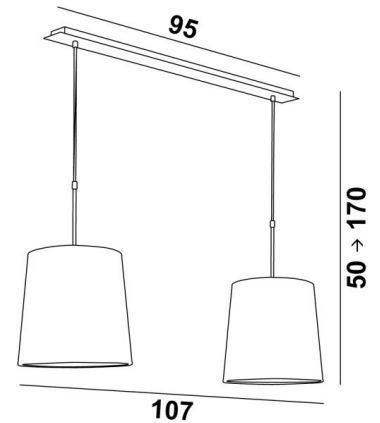

MEREROUKA 2 o28

MEREROUKA 2 in gebürstet Bronze mit zwei runden Lampe

MEREROUKA 2 o28 ist eine wunderschöne Pendelleuchte mit zwei runden konischen Lampenschirme. Eine sehr lange Pendelleuchte, die aus einer schönen und imposanten Deckenbasis besteht, die aus einem großen Gehäuse und einer langen und breiten Zierplatte besteht. Diese Basis bietet viel Spielraum, um die Leuchte über dem Stromanschluss und in der Mitte Ihres Tisches zu platzieren. Zwei höhenverstellbare Rohrsätze ermöglichen die Befestigung von Lampenschirme. Mit einer wunderschönen Pendelleuchte wie der **MEREROUKA** ist es viel mehr, als nur einen Lichtschalter umzulegen, es ist vor allem, Farbe und eine warme Atmosphäre in ein Interieur zu bringen. Wählen Sie aus unserem umfangreichen Sortiment sorgfältig den Stoff oder das Material aus, das diese Leuchte und Ihr Zuhause perfekt schmücken wird. Diese Pendelleuchte ist einfach zu installieren und passt über einen rechteckigen Tisch oder Schreibtisch. Gibt es auch in einer längeren Größe mit drei Lampenschirme.

GESAMTABMESSUNGEN

H50cm→170cm L107 x 28cm

BASIS

Platte: 95 x 7,5cm Gehäuse: 91 x 6 x 2,2cm

TECHNISCHE DATEN

Zwei E27 Metall Fassungen mit Ring

Dimmbare Pendelleuchte

Abstand zwischen den Fassungen : 79cm

29 - Gebürstet Bronze - 4154 029

33 - Gebürstet Nickel - 4154 033

LAMPENSCHIRM : AFMESSUNGEN & CODE

Ø23 - 28 - 28cm (x2)

Code: 4157 + Stoffcode

Wir schlagen vor mehr als 180 Stoffe/Materialien/Farben für Lampenschirme