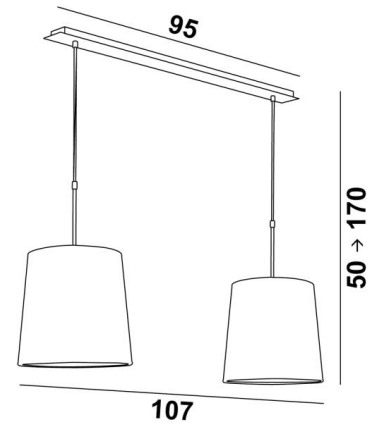

MEREROUKA 2 o28

MEREROUKA 2 in gebürstet Bronze mit zwei runden Lampe

MEREROUKA 2 o28 ist eine wunderschöne Pendelleuchte mit zwei runden konischen Lampenschirme. Eine sehr lange Pendelleuchte, die aus einer schönen und imposanten Deckenbasis besteht, die aus einem großen Gehäuse und einer langen und breiten Zierplatte besteht. Diese Basis bietet viel Spielraum, um die Leuchte über dem Stromanschluss und in der Mitte Ihres Tisches zu platzieren. Zwei höhenverstellbare Rohrsätze ermöglichen die Befestigung von Lampenschirme. Mit einer wunderschönen Pendelleuchte wie der **MEREROUKA** ist es viel mehr, als nur einen Lichtschalter umzulegen, es ist vor allem, Farbe und eine warme Atmosphäre in ein Interieur zu bringen. Wählen Sie aus unserem umfangreichen Sortiment sorgfältig den Stoff oder das Material aus, das diese Leuchte und Ihr Zuhause perfekt schmücken wird. Diese Pendelleuchte ist einfach zu installieren und passt über einen rechteckigen Tisch oder Schreibtisch. Gibt es auch in einer längeren Größe mit drei Lampenschirme.

GESAMTABMESSUNGEN

H50cm→170cm L107 x 28cm

BASIS

Platte: 95 x 7,5cm Gehäuse: 91 x 6 x 2,2cm

TECHNISCHE DATEN

Zwei E27 Metall Fassungen mit Ring

Dimmbare Pendelleuchte

Abstand zwischen den Fassungen : 79cm

29 - Gebürstet Bronze - 4154 029

33 - Gebürstet Nickel - 4154 033

LAMPENSCHIRM : AFMESSUNGEN & CODE

Ø23 - 28 - 28cm (x2)

Code: 4157 + Stoffcode

Wir schlagen vor mehr als 180 Stoffe/Materialen/Farben für Lampenschirme