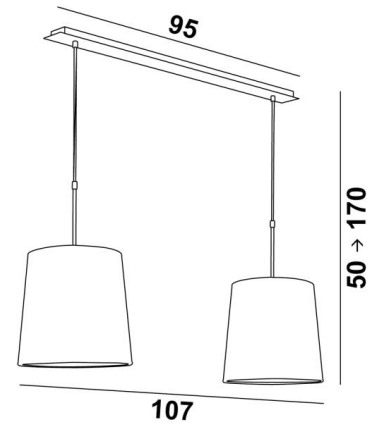

MEREROUKA 2 o28

MEREROUKA 2 in gebürstet Bronze mit zwei runden Lampe

MEREROUKA 2 o28 ist eine wunderschöne Pendelleuchte mit zwei runden konischen Lampenschirme. Eine sehr lange Pendelleuchte, die aus einer schönen und imposanten Deckenbasis besteht, die aus einem großen Gehäuse und einer langen und breiten Zierplatte besteht. Diese Basis bietet viel Spielraum, um die Leuchte über dem Stromanschluss und in der Mitte Ihres Tisches zu platzieren. Zwei höhenverstellbare Rohrsätze ermöglichen die Befestigung von Lampenschirme. Mit einer wunderschönen Pendelleuchte wie der **MEREROUKA** ist es viel mehr, als nur einen Lichtschalter umzulegen, es ist vor allem, Farbe und eine warme Atmosphäre in ein Interieur zu bringen. Wählen Sie aus unserem umfangreichen Sortiment sorgfältig den Stoff oder das Material aus, das diese Leuchte und Ihr Zuhause perfekt schmücken wird. Diese Pendelleuchte ist einfach zu installieren und passt über einen rechteckigen Tisch oder Schreibtisch. Gibt es auch in einer längeren Größe mit drei Lampenschirme.

GESAMTABMESSUNGEN

H50cm→170cm L107 x 28cm

BASIS

Platte: 95 x 7,5cm Gehäuse: 91 x 6 x 2,2cm

TECHNISCHE DATEN

Zwei E27 Metall Fassungen mit Ring

Dimmbare Pendelleuchte

Abstand zwischen den Fassungen : 79cm

29 - Gebürstet Bronze - 4154 029

33 - Gebürstet Nickel - 4154 033

LAMPENSCHIRM : AFMESSUNGEN & CODE

Ø23 - 28 - 28cm (x2)

Code: 4157 + stoffcode

Wir schlagen vor mehr als 150 Stoffe/Farben für Lampenschirme.