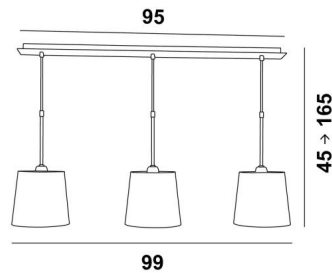

## ARSINOE o

ARSINOE in gebürstet Bronze mit Lampenschirmen Coton Vert Prairie (Stoffe aus Kategorie 1)

**ARSINOE o** ist eine Pendelleuchte mit drei runden, konischen Lampenschirmen

Diese Pendelleuchte besteht aus einer schönen und imposanten Deckenbasis, die aus einem Gehäuse und einer großen dekorativen Platte besteht. Drei Sätze von höhenverstellbaren Rohren, die es ermöglichen, Lampenschirme anzubringen

### GESAMTABMESSUNGEN

H45→165cm L99 x 20cm

**BASE :** Plate 95 x 7,5cm Box 91 x 6 x 2,2cm

### TECHNISCHE DATEN

Drei E27 Metall Fassungen mit Ring

Dimmbare Pendelleuchte

Abstand zwischen den Fassungen : 39,5cm

Höhenverstellbare Pendelleuchte beim Einbau

Auf Anfrage : drei längere Pendelrohre

Eine Befestigungsplatte zur fixieren der Box an der Decke ([PDF-Plan](#))

### LAMPENSCHIRM : AFMESSUNGEN & CODE

Ø16 - 20 - 19cm (x3)

Code: 4116 + stoffcode

Wir schlagen vor mehr als 150 Stoffe/Farben für Lampenschirme.

**LIGHTING COLLECTION**