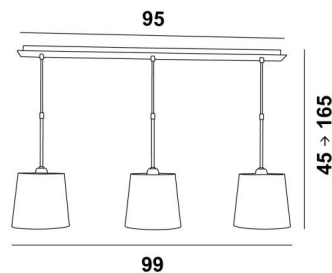

## ARSINOE o

ARSINOE in gebürstet Bronze mit Lampenschirme Coton Vert Prairie (Stoffe aus Kategorie 1)

**ARSINOE o** ist eine Pendelleuchte mit drei runden, konischen Lampenschirme. Diese Pendelleuchte besteht aus einer schönen und imposanten Deckenbasis, die aus einem Gehäuse und einer großen dekorativen Platte besteht. Drei Sätze von höhenverstellbaren Rohren, die es ermöglichen, Lampenschirme anzubringen. Mit einer wunderschönen Pendelleuchte wie der **ARSINOE** ist es viel mehr, als nur einen Lichtschalter umzulegen, sondern vor allem Farbe und eine warme Atmosphäre in Ihr Zuhause zu bringen. Wählen Sie aus unserem umfangreichen Sortiment sorgfältig den Stoff aus, das diese Leuchte und Ihr Zuhause perfekt schmücken wird. Diese Pendelleuchte lässt sich problemlos über einem rechteckigen Tisch

### GESAMTABMESSUNGEN

H45→165cm L99 x 20cm

**BASE :** Plate 95 x 7,5cm Box 91 x 6 x 2,2cm

### TECHNISCHE DATEN

Drei E27 Metall Fassungen mit Ring. Dimmbare Pendelleuchte  
Abstand zwischen den Fassungen : 39,5cm  
Höhenverstellbare Pendelleuchte beim Einbau  
Auf Anfrage : drei längere Pendelrohre  
Eine Befestigungsplatte zur fixieren der Box an der Decke ([PDF-Plan](#))

### LAMPENSCHIRM : AFMESSUNGEN & CODE

Ø16 - 20 - 19cm (x3)

Code: 4116 + Stoffcode

Wir schlagen vor mehr als 180 Stoffe/Materialen/Farben für Lampenschirme