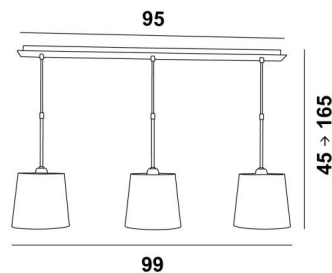

ARSINOE o

ARSINOE in gebürstet Bronze mit Lampenschirme Coton Vert Prairie (Stoffe aus Kategorie 1)

ARSINOE o ist eine Pendelleuchte mit drei runden, konischen Lampenschirme. Diese Pendelleuchte besteht aus einer schönen und imposanten Deckenbasis, die aus einem Gehäuse und einer großen dekorativen Platte besteht. Drei Sätze von höhenverstellbaren Rohren, die es ermöglichen, Lampenschirme anzubringen. Mit einer wunderschönen Pendelleuchte wie der **ARSINOE** ist es viel mehr, als nur einen Lichtschalter umzulegen, sondern vor allem Farbe und eine warme Atmosphäre in Ihr Zuhause zu bringen. Wählen Sie aus unserem umfangreichen Sortiment sorgfältig den Stoff aus, das diese Leuchte und Ihr Zuhause perfekt schmücken wird. Diese Pendelleuchte lässt sich problemlos über einem rechteckigen Tisch

GESAMTABMESSUNGEN

H45→165cm L99 x 20cm

BASE : Plate 95 x 7,5cm Box 91 x 6 x 2,2cm

TECHNISCHE DATEN

Drei E27 Metall Fassungen mit Ring. Dimmbare Pendelleuchte
Abstand zwischen den Fassungen : 39,5cm
Höhenverstellbare Pendelleuchte beim Einbau
Auf Anfrage : drei längere Pendelrohre
Eine Befestigungsplatte zur fixieren der Box an der Decke ([PDF-Plan](#))

VERFÜGBARE METALL-OBERFLÄCHEN UND CODES

28 - Leicht Bronze - 4116 028

29 - Gebürstet Bronze - 4116 029

33 - Gebürstet Nickel - 4116 033

LAMPENSCHIRM : AFMESSUNGEN & CODE

Ø16 - 20 - 19cm (x3)

Code: 4116 + Stoffcode