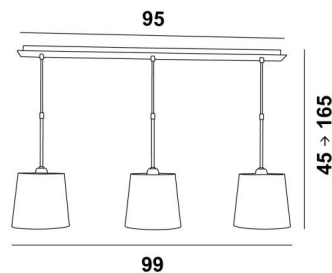

## ARSINOE o

ARSINOE in gebürstet Bronze mit Lampenschirme Coton Vert Prairie (Stoffe aus Kategorie 1)

**ARSINOE o** ist eine Pendelleuchte mit drei runden, konischen Lampenschirme. Diese Pendelleuchte besteht aus einer schönen und imposanten Deckenbasis, die aus einem Gehäuse und einer großen dekorativen Platte besteht. Drei Sätze von höhenverstellbaren Rohren, die es ermöglichen, Lampenschirme anzubringen. Mit einer wunderschönen Pendelleuchte wie der **ARSINOE** ist es viel mehr, als nur einen Lichtschalter umzulegen, sondern vor allem Farbe und eine warme Atmosphäre in Ihr Zuhause zu bringen. Wählen Sie aus unserem umfangreichen Sortiment sorgfältig den Stoff aus, das diese Leuchte und Ihr Zuhause perfekt schmücken wird. Diese Pendelleuchte lässt sich problemlos über einem rechteckigen Tisch

### GESAMTABMESSUNGEN

H45→165cm L99 x 20cm

**BASE :** Plate 95 x 7,5cm Box 91 x 6 x 2,2cm

### TECHNISCHE DATEN

Drei E27 Metall Fassungen mit Ring. Dimmbare Pendelleuchte  
Abstand zwischen den Fassungen : 39,5cm  
Höhenverstellbare Pendelleuchte beim Einbau  
Auf Anfrage : drei längere Pendelrohre  
Eine Befestigungsplatte zur fixieren der Box an der Decke ([PDF-Plan](#))

### LAMPENSCHIRM : AFMESSUNGEN & CODE

Ø16 - 20 - 19cm (x3)

Code: 4116 + stoffcode

Wir schlagen vor mehr als 150 Stoffe/Farben für Lampenschirme.