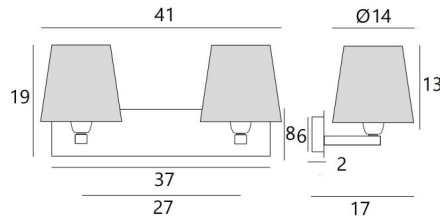

MONTOU in gebürstet Bronze mit Lampenschirme in Stone Granit (Stoffe aus Kategorie 4)

MONTOU o ist das Äquivalent von zwei kleinen Wandleuchten **RAMOSE 1 o**

Mit seinem reinen und zeitlosen Design ist es perfekt, um Ihr Interieur mit mehr Helligkeit zu verschönern, aber immer mit Nüchternheit und Eleganz

Für die beiden runden konischen Lampenschirme, die eine warme Atmosphäre und eine schöne Helligkeit schaffen, schlagen wir Ihnen vor, zwischen vielen Stoffen, Materialien und Farben zu wählen
So können Sie diese elegante und schöne Wandleuchte besser in Ihre Installation integrieren

GESAMTABMESSUNGEN

H19cm L41cm |→17cm

BASIS

Platte : 37 x 8cm

Gehäuse : 31 x 6 x 2cm

TECHNISCHE DATEN

Zwei E27 Fassungen mit Ring

Abstand zwischen den Fassungen: 27cm

Dimmbare Wandleuchte

Eine Fixierungsplatte zur Befestigen der Box an der Wand ([PDF-Plan](#))

VERFÜGBARE METALL-OBERFLÄCHEN UND CODES

28 - Leicht Bronze - 1133 028

29 - Gebürstet Bronze - 1133 029

LAMPENSCHIRM : ABMESSUNGEN & CODE

Ø10 - 14 - 13cm (x2)

Code: 1101 + Stoffcode

Wir schlagen mehr als 180 Stoffe/Materialen/Farben vor für Lampenschirme