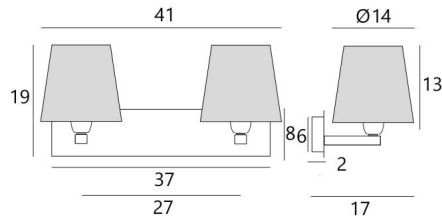

MONTOU in gebürstet Bronze mit Lampenschirme in Stone Granit (Stoffe aus Kategorie 4)