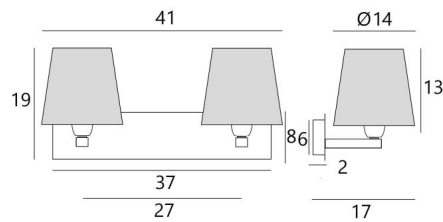

MONTOU in gebürstet Bronze mit Lampenschirme in Stone Granit (Stoffe aus Kategorie 4)