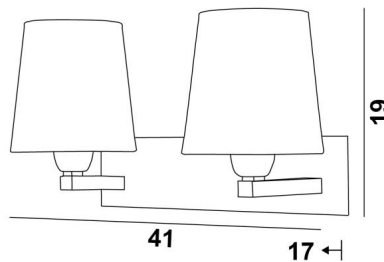

## MONTOU o

MONTOU in brushed bronze with lampshades in Stone Granit (fabric from category 4)

**MONTOU o** ist das Äquivalent von zwei kleinen Wandleuchten **RAMOSE 1 o**

Mit seinem reinen und zeitlosen Design ist es perfekt, um Ihr Interieur mit mehr Helligkeit zu verschönern, aber immer mit Nüchternheit und Eleganz

### GESAMTABMESSUNGEN

H19cm L41cm |→17cm

### BASIS

Platte : 37 x 8cm

Gehäuse : 31 x 6 x 2cm

### LAMPENSCHIRM : AFMESSUNGEN & CODE

Ø10 - 14 - 13cm (x2)

Code: 1101 + stoffcode

Wir schlagen vor mehr als 150 Stoffe/Farben für Lampenschirme.