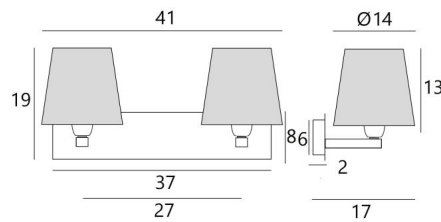

MONTOU in gebürstet Bronze mit Lampenschirme in Stone Granit (Stoffe aus Kategorie 4)