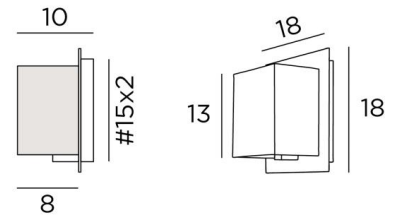

DEIR 1 #

DEIR 1 # in gebürstet Bronze mit Lampenschirm in Turda Blond (Stoffe aus Kategorie 3)

**DEIR 1 #** ist eine kleine Wandleuchte mit einem rechteckigen Lampenschirm

Ein originelles Design mit einem Lampenschirm, der durch ein Messingplatte hindurchzudringen scheint

#### GESAMTABMESSUNGEN

H18cm L18cm |→10cm

#### BASIS

Platte: #18cm Gehäuse: #15 x 2cm

#### LAMPENSCHIRM : ABMESSUNGEN & CODE

9x13x9 - 9x13x9 - 13cm

Code: 1534 + Stoffcode

Wir schlagen mehr als 180 Stoffe/Materialien/Farben vor für Lampenschirme

LIGHTING COLLECTION