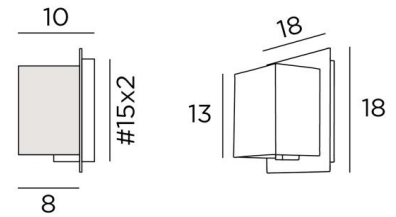

DEIR 1 #

DEIR 1 # in gebürstet Bronze mit Lampenschirm in Turda Blond (Stoffe aus Kategorie 3)

DEIR 1 # ist eine kleine Wandleuchte mit einem rechteckigen Lampenschirm

Ein originelles Design mit einem Lampenschirm, der durch ein Messingplatte hindurchzudringen scheint

DEIR 1 # wird mit einer LED-Glühbirne (G9) geliefert, die eine helle, warme und diskrete Atmosphäre schafft

Es kann auf beiden Seiten eines Spiegels oder Rahmens platziert werden. An anderen Orten verbreitet sie eine diskrete und gedämpfte Lichtstimmung

GESAMTABMESSUNGEN

H18cm L18cm |→10cm

BASIS

Platte: #18cm Gehäuse: #15 x 2cm

TECHNISCHE DATEN

Eine G9 Fassung

LED-Lampe wird mit der Leuchte geliefert:

Verbrauch: 4W Helligkeit: 470lm Farbtemperatur: 2700°K Anti-UV Dimmbar

29 - Gebürstet Bronze - 1533 029

33 - Gebürstet Nickel - 1533 033

LAMPENSCHIRM : ABMESSUNGEN & CODE

9x13x9 - 9x13x9 - 13cm

Code: 1534 + Stoffcode

Wir schlagen mehr als 180 Stoffe/Materialien/Farben vor für Lampenschirme