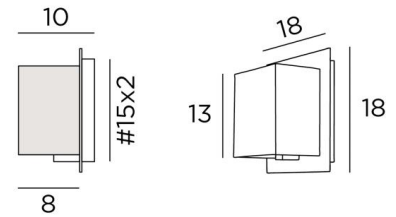

DEIR 1 #

DEIR 1 # in gebürstet Bronze mit Lampenschirm in Turda Blond (Stoffe aus Kategorie 3)

**DEIR 1 #** ist eine kleine Wandleuchte mit einem rechteckigen Lampenschirm

Ein originelles Design mit einem Lampenschirm, der durch ein Messingplatte hindurchzudringen scheint

#### GESAMTABMESSUNGEN

H18cm L18cm |→10cm

#### BASIS

Platte: #18cm Gehäuse: #15 x 2cm

#### LAMPENSCHIRM : AFMESSUNGEN & CODE

9x13x9 - 9x13x9 - 13cm

Code: 1534 + stoffcode

Wir schlagen vor mehr als 150 Stoffe/Farben für Lampenschirme.

LIGHTING COLLECTION