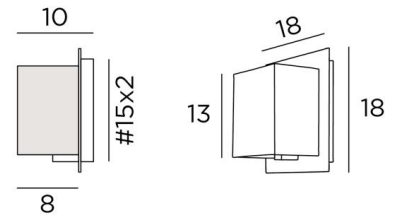

DEIR 1 #

DEIR 1 # in gebürstet Bronze mit Lampenschirm in Turda Blond (Stoffe aus Kategorie 3)

DEIR 1 # ist eine kleine Wandleuchte mit einem rechteckigen Lampenschirm

Ein originelles Design mit einem Lampenschirm, der durch ein Messingplatte hindurchzudringen scheint

DEIR 1 # wird mit einer LED-Glühbirne (G9) geliefert, die eine helle, warme und diskrete Atmosphäre schafft

Es kann auf beiden Seiten eines Spiegels oder Rahmens platziert werden. An anderen Orten verbreitet sie eine diskrete und gedämpfte Lichtstimmung

GESAMTABMESSUNGEN

H18cm L18cm |→10cm

BASIS

Platte: #18cm Gehäuse: #15 x 2cm

TECHNISCHE DATEN

Eine G9 Fassung

LED-Lampe wird mit der Leuchte geliefert:

Verbrauch: 4W Helligkeit: 470lm Farbtemperatur: 2700°K Anti-UV Dimmbar

29 - Gebürstet Bronze - 1533 029

32 - Gebürstet Chrom - 1533 032

LAMPENSCHIRM : AFMESSUNGEN & CODE

9x13x9 - 9x13x9 - 13cm

Code: 1534 + Stoffcode

Wir schlagen vor mehr als 180 Stoffe/Materialien/Farben für Lampenschirme