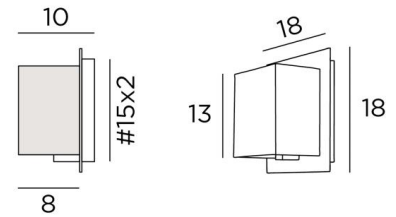

DEIR 1 #

DEIR 1 # in gebürstet Bronze mit Lampenschirm in Turda Blond (Stoffe aus Kategorie 3)

**DEIR 1 #** ist eine kleine Wandleuchte mit einem rechteckigen Lampenschirm

Ein originelles Design mit einem Lampenschirm, der durch ein Messingplatte hindurchzudringen scheint

#### GESAMTABMESSUNGEN

H18cm L18cm |→10cm

#### BASIS

Platte: #18cm Gehäuse: #15 x 2cm

#### LAMPENSCHIRM : AFMESSUNGEN & CODE

9x13x9 - 9x13x9 - 13cm

Code: 1534 + Stoffcode

Wir schlagen vor mehr als 180 Stoffe/Materialen/Farben für Lampenschirme

LIGHTING COLLECTION