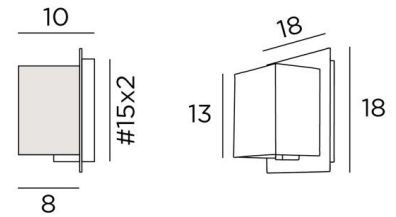

DEIR 1 #

DEIR 1 # in gebürstet Bronze mit Lampenschirm in Turda Blond (Stoffe aus Kategorie 3)

**DEIR 1 #** ist eine kleine Wandleuchte mit einem rechteckigen Lampenschirm

Ein originelles Design mit einem Lampenschirm, der durch ein Messingplatte hindurchzudringen scheint

#### GESAMTABMESSUNGEN

H18cm L18cm |→10cm

#### BASIS

Platte: #18cm Gehäuse: #15 x 2cm

#### LAMPENSCHIRM : AFMESSUNGEN & CODE

9x13x9 - 9x13x9 - 13cm

Code: 1534 + Stoffcode

Wir schlagen vor mehr als 180 Stoffe/Materialien/Farben für Lampenschirme

LIGHTING COLLECTION