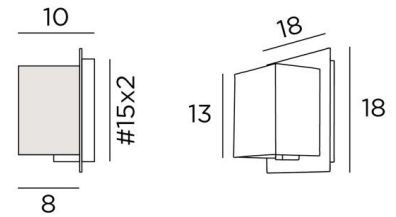

DEIR 1 #

DEIR 1 # in gebürstet Bronze mit Lampenschirm in Turda Blond (Stoffe aus Kategorie 3)

DEIR 1 # ist eine kleine Wandleuchte mit einem rechteckigen Lampenschirm

Ein originelles Design mit einem Lampenschirm, der durch ein Messingplatte hindurchzudringen scheint

DEIR 1 # wird mit einer LED-Glühbirne (G9) geliefert, die eine helle, warme und diskrete Atmosphäre schafft

Es kann auf beiden Seiten eines Spiegels oder Rahmens platziert werden. An anderen Orten verbreitet sie eine diskrete und gedämpfte Lichtstimmung

GESAMTABMESSUNGEN

H18cm L18cm |→10cm

BASIS

Platte : #18cm

Gehäuse : #15 x 2cm

TECHNISCHE DATEN

Eine G9 Fassung

LED-Lampe wird mit der Leuchte geliefert :