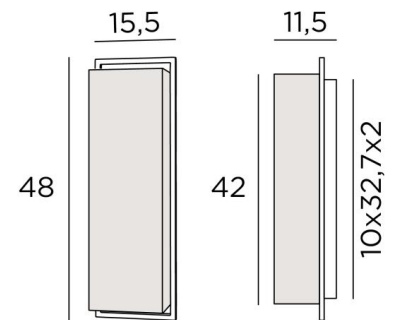

HEBY 1

HEBY 1 in gebürstet Bronze mit Lampenschirm in Bobby (Stoffe aus Kategorie 3)

HEBY 1 ist ein rechteckiger, hoch aufragender Lampenschirm, der in eine Wandleuchte eingesetzt ist, die von einem Rahmen aus massivem Messing umschlossen wird

Nicht sichtbar sind zwei E27-Fassungen, die eine starke Leuchtkraft in alle Richtungen verbreiten

Um diese prestigeträchtige Wandleuchte individuell zu gestalten, gibt es eine große Auswahl an Stoffen, Materialien und Farben, aus denen der Lampenschirm gefertigt werden kann, um eine warme Atmosphäre mit viel Helligkeit zu schaffen und Ihre Dekoration zu veredeln

GESAMTABMESSUNGEN

H48cm L15,5cm |→11,5cm

BASIS

Platte : 15,5 x 48cm Gehäuse : 10 x 32,7 x 2cm

TECHNISCHE DATEN

Zwei E27 Fassungen

Dimmbare Wandleuchte

Eine Fixierungsplatte zur Befestigung der Box an der Wand ([PDF-Plan](#))

VERFÜGBARE METALL-OBERFLÄCHEN UND CODES

28 - Leicht Bronze - 1542 028

29 - Gebürstet Bronze - 1542 029

32 - Gebürstet Chrom - 1542 032

LAMPENSCHIRM : AFMESSUNGEN & CODE

9x13x9 - 9x13x9 - 42cm

Code: 1542 + Stoffcode