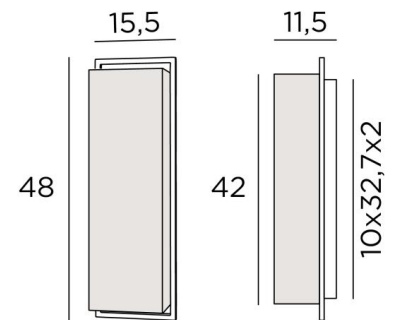

## HEBY 1

HEBY 1 in gebürstet Bronze mit Lampenschirm in Bobby (Stoffe aus Kategorie 3)

**HEBY 1** ist ein rechteckiger, hoch aufragender Lampenschirm, der in eine Wandleuchte eingesetzt ist, die von einem Rahmen aus massivem Messing umschlossen wird

### GESAMTABMESSUNGEN

H48cm L15,5cm |→11,5cm

### BASIS

Platte : 15,5 x 48cm Gehäuse : 10 x 32,7 x 2cm

### LAMPENSCHIRM : AFMESSUNGEN & CODE

9x13x9 - 9x13x9 - 42cm

Code: 1542 + stoffcode

Wir schlagen vor mehr als 150 Stoffe/Farben für Lampenschirme.