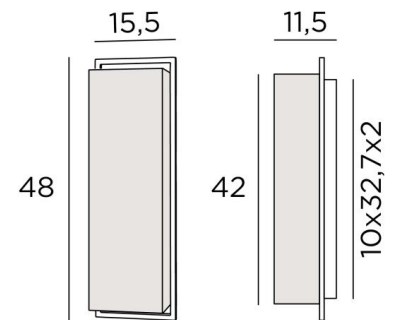

HEBY 1

HEBY 1 in gebürstet Bronze mit Lampenschirm in Bobby (Stoffe aus Kategorie 3)

HEBY 1 ist ein rechteckiger, hoch aufragender Lampenschirm, der in eine Wandleuchte eingesetzt ist, die von einem Rahmen aus massivem Messing umschlossen wird

Nicht sichtbar sind zwei E27-Fassungen, die eine starke Leuchtkraft in alle Richtungen verbreiten

Um diese prestigeträchtige Wandleuchte individuell zu gestalten, gibt es eine große Auswahl an Stoffen, Materialien und Farben, aus denen der Lampenschirm gefertigt werden kann, um eine warme Atmosphäre mit viel Helligkeit zu schaffen und Ihre Dekoration zu veredeln

GESAMTABMESSUNGEN

H48cm L15,5cm |→11,5cm

BASIS

Platte : 15,5 x 48cm

Gehäuse : 10 x 32,7 x 2cm

TECHNISCHE DATEN

Zwei E27 Fassungen

Dimmbare Wandleuchte