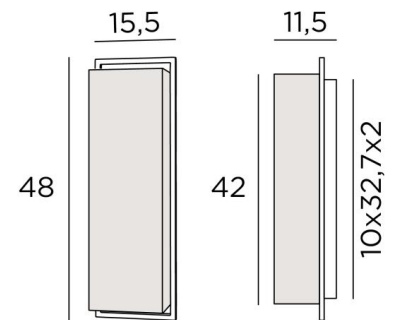

## HEBY 1

HEBY 1 in gebürstet Bronze mit Lampenschirm in Bobby (Stoffe aus Kategorie 3)

**HEBY 1** ist ein rechteckiger, hoch aufragender Lampenschirm, der in eine Wandleuchte eingesetzt ist, die von einem Rahmen aus massivem Messing umschlossen wird

### GESAMTABMESSUNGEN

H48cm L15,5cm |→11,5cm

### BASIS

Platte : 15,5 x 48cm Gehäuse : 10 x 32,7 x 2cm

### LAMPENSCHIRM : AFMESSUNGEN & CODE

9x13x9 - 9x13x9 - 42cm

Code: 1542 + Stoffcode

Wir schlagen vor mehr als 180 Stoffe/Materialien/Farben für Lampenschirme