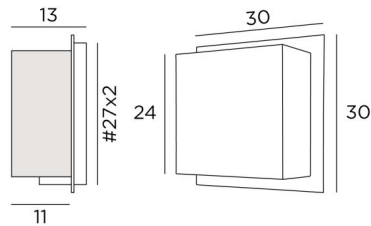

## DEIR 2 #

DEIR 2 in gebürstet Bronze mit Lampenschirm Jacinthe Naturelle (Material aus Kategorie 5)

**DEIR 2 #** ist eine große Wandleuchte mit einem rechteckigen Lampenschirm

Ein originelles Design mit einem Lampenschirm, der durch ein Messingplatte hindurchzudringen scheint

### GESAMTABMESSUNGEN

H30cm L30cm |→13cm

### BASIS

Platte : #30cm

Gehäuse : #27 x 2cm

### LAMPENSCHIRM : AFMESSUNGEN & CODE

11x24x11 - 11x24x11 - 24cm

Code: 1536 + stoffcode

Wir schlagen vor mehr als 150 Stoffe/Farben für Lampenschirme.