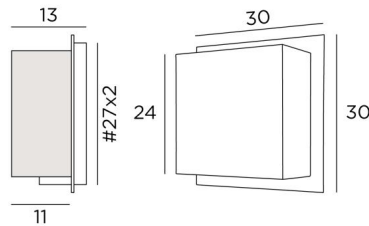

DEIR 2

DEIR 2 in gebürstet Bronze mit Lampenschirm Jacinthe Naturelle (Material aus Kategorie 5)

DEIR 2 # ist eine große Wandleuchte mit einem rechteckigen Lampenschirm

Ein originelles Design mit einem Lampenschirm, der durch ein Messingplatte hindurchzudringen scheint

GESAMTABMESSUNGEN

H30cm L30cm |→13cm

BASIS

Platte : #30cm

Gehäuse : #27 x 2cm

TECHNISCHE DATEN

Eine E27 Fassung

Dimmbare Wandleuchte

11x24x11 - 11x24x11 - 24cm

Code: 1536 + stoffcode

Wir schlagen vor mehr als 150 Stoffe/Farben für Lampenschirme.