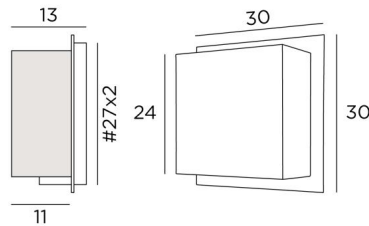

DEIR 2

DEIR 2 in gebürstet Bronze mit Lampenschirm Jacinthe Naturelle (Material aus Kategorie 5)

DEIR 2 # ist eine große Wandleuchte mit einem rechteckigen Lampenschirm

Ein originelles Design mit einem Lampenschirm, der durch ein Messingplatte hindurchzudringen scheint

GESAMTABMESSUNGEN

H30cm L30cm |→13cm

BASIS

Platte : #30cm

Gehäuse : #27 x 2cm

TECHNISCHE DATEN

Eine E27 Fassung

Dimmbare Wandleuchte

11x24x11 - 11x24x11 - 24cm

Code: 1536 + Stoffcode

Wir schlagen vor mehr als 180 Stoffe/Materialien/Farben für Lampenschirme