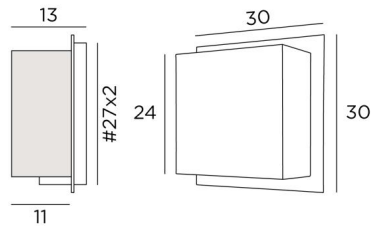

DEIR 2

DEIR 2 in gebürstet Bronze mit Lampenschirm Jacinthe Naturelle (Material aus Kategorie 5)

DEIR 2 # ist eine große Wandleuchte mit einem rechteckigen Lampenschirm

Ein originelles Design mit einem Lampenschirm, der durch ein Messingplatte hindurchzudringen scheint

GESAMTABMESSUNGEN

H30cm L30cm |→13cm

BASIS

Platte : #30cm

Gehäuse : #27 x 2cm

TECHNISCHE DATEN

Eine E27 Fassung

Dimmbare Wandleuchte

11x24x11 - 11x24x11 - 24cm

Code: 1536 + Stoffcode

Wir schlagen mehr als 180 Stoffe/Materialien/Farben vor für Lampenschirme