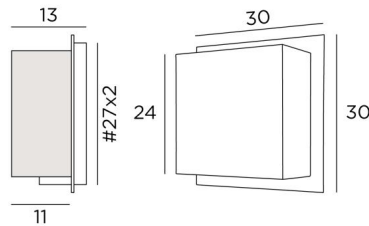

## DEIR 2 #

DEIR 2 in gebürstet Bronze mit Lampenschirm Jacinthe Naturelle (Material aus Kategorie 5)

**DEIR 2 #** ist eine große Wandleuchte mit einem rechteckigen Lampenschirm

Ein originelles Design mit einem Lampenschirm, der durch ein Messingplatte hindurchzudringen scheint

### GESAMTABMESSUNGEN

H30cm L30cm |→13cm

### BASIS

Platte : #30cm

Gehäuse : #27 x 2cm

### LAMPENSCHIRM : AFMESSUNGEN & CODE

11x24x11 - 11x24x11 - 24cm

Code: 1536 + Stoffcode

Wir schlagen vor mehr als 180 Stoffe/Materialien/Farben für Lampenschirme