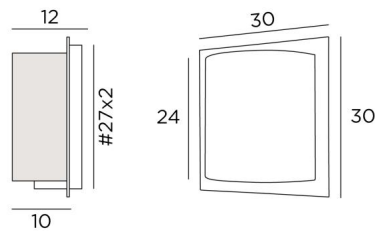

DEIR 2 o

DEIR 2 in gebürstet Bronze mit Lampenschirm Jacinthe Miel Noir (Material aus Kategorie 5)

DEIR 2 o ist eine große Wandleuchte mit einem runden Lampenschirm

Ein originelles Design mit einem Lampenschirm, der durch ein Messingplatte hindurchzudringen scheint

GESAMTABMESSUNGEN

H30cm L30cm |→12cm

BASIS

Platte : #30cm

Gehäuse : #27 x 2cm

TECHNISCHE DATEN

Eine E27 Fassung

Dimmbare Wandleuchte

Eine Fixierungsplatte zur befestigen der Box an der Wand ([PDF-Plan](#))

VERFÜGBARE METALL-OBERFLÄCHEN UND CODES

29 - Gebürstet Bronze - 1535 029

LAMPENSCHIRM : AFMESSUNGEN & CODE

Ø24x11 - 24x11 - 24cm

Code: 1535 + stoffcode