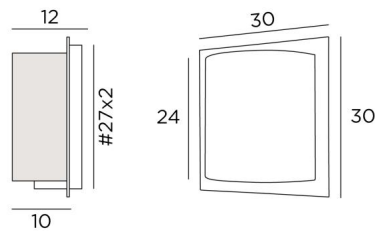

DEIR 2 o

DEIR 2 in gebürstet Bronze mit Lampenschirm Jacinthe Miel Noir (Material aus Kategorie 5)

DEIR 2 o ist eine große Wandleuchte mit einem runden Lampenschirm

Ein originelles Design mit einem Lampenschirm, der durch ein Messingplatte hindurchzudringen scheint

GESAMTABMESSUNGEN

H30cm L30cm |→12cm

BASIS

Platte : #30cm

Gehäuse : #27 x 2cm

TECHNISCHE DATEN

Eine E27 Fassung

Dimmbare Wandleuchte

Ø24x11 - 24x11 - 24cm

Code: 1535 + stoffcode

Wir schlagen vor mehr als 150 Stoffe/Farben für Lampenschirme.