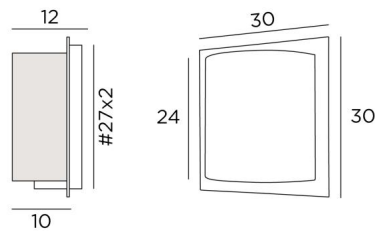

DEIR 2 o

DEIR 2 in gebürstet Bronze mit Lampenschirm Jacinthe Miel Noir (Material aus Kategorie 5)

DEIR 2 o ist eine große Wandleuchte mit einem runden Lampenschirm

Ein originelles Design mit einem Lampenschirm, der durch ein Messingplatte hindurchzudringen scheint

GESAMTABMESSUNGEN

H30cm L30cm |→12cm

BASIS

Platte : #30cm

Gehäuse : #27 x 2cm

TECHNISCHE DATEN

Eine E27 Fassung

Dimmbare Wandleuchte

Ø24x11 - 24x11 - 24cm

Code: 1535 + Stoffcode

Wir schlagen vor mehr als 180 Stoffe/Materialien/Farben für Lampenschirme