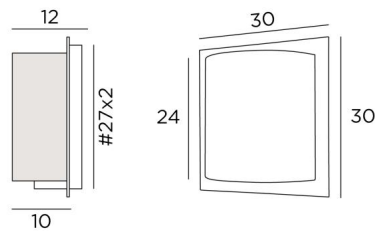

DEIR 2 o

DEIR 2 in gebürstet Bronze mit Lampenschirm Jacinthe Miel Noir (Material aus Kategorie 5)

DEIR 2 o ist eine große Wandleuchte mit einem runden Lampenschirm

Ein originelles Design mit einem Lampenschirm, der durch ein Messingplatte hindurchzudringen scheint

GESAMTABMESSUNGEN

H30cm L30cm |→12cm

BASIS

Platte : #30cm

Gehäuse : #27 x 2cm

TECHNISCHE DATEN

Eine E27 Fassung

Dimmbare Wandleuchte

Ø24x11 - 24x11 - 24cm

Code: 1535 + Stoffcode

Wir schlagen mehr als 180 Stoffe/Materialen/Farben vor für Lampenschirme