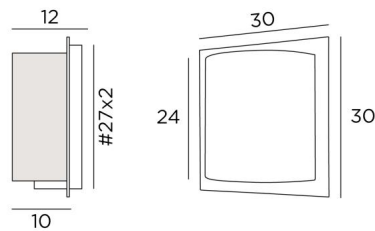

DEIR 2 o

DEIR 2 in gebürstet Bronze mit Lampenschirm Jacinthe Miel Noir (Material aus Kategorie 5)

DEIR 2 o ist eine große Wandleuchte mit einem runden Lampenschirm

Ein originelles Design mit einem Lampenschirm, der durch ein Messingplatte hindurchzudringen scheint

GESAMTABMESSUNGEN

H30cm L30cm |→12cm

BASIS

Platte : #30cm

Gehäuse : #27 x 2cm

TECHNISCHE DATEN

Eine E27 Fassung

Dimmbare Wandleuchte

Ø24x11 - 24x11 - 24cm

Code: 1535 + Stoffcode

Wir schlagen vor mehr als 180 Stoffe/Materialien/Farben für Lampenschirme

LIGHTING COLLECTION