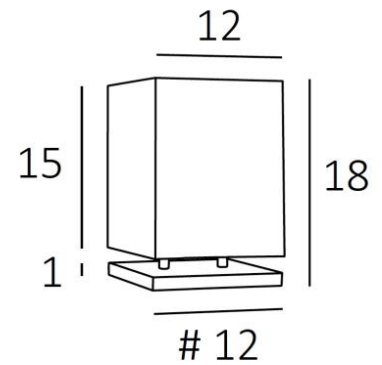

NAOS 1

NAOS 1 in gebürstet Bronze mit Lampenschirm in Lin Pompéi (Stoffe aus Kategorie 2)

NAOS 1 ist eine sehr kleine Tischleuchte mit quadratischem Lampenschirm

Eine schöne Lichtstimmung für eine Bibliothek oder ein Regal

GESAMTABMESSUNGEN

H18cm #12cm

BASIS

Basis aus massivem Messing : #12 x 1cm

TECHNISCHE DATEN

Eine E27 Fassung mit Ring

Schalter am Kabel

VERFÜGBARE METALL-OBERFLÄCHEN UND CODES