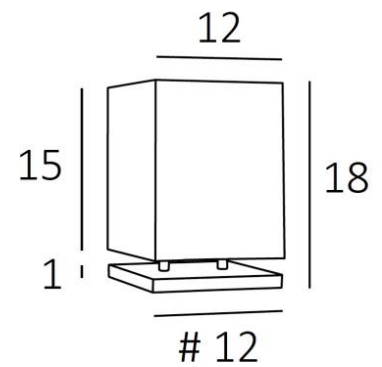

NAOS 1

NAOS 1 in gebürstet Bronze mit Lampenschirm in Lin Pompéi (Stoffe aus Kategorie 2)

NAOS 1 ist eine sehr kleine Tischleuchte mit quadratischem Lampenschirm

Eine schöne Lichtstimmung für eine Bibliothek oder ein Regal

GESAMTABMESSUNGEN

H18cm #12cm

BASIS

Basis aus massivem Messing : #12 x 1cm

TECHNISCHE DATEN

Eine E27 Fassung mit Ring

Schalter am Kabel

VERFÜGBARE METALL-OBERFLÄCHEN UND CODES