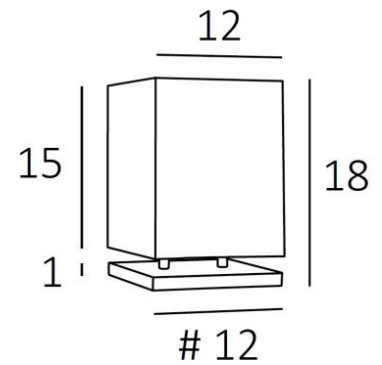

NAOS 1

NAOS 1 in gebürstet Bronze mit Lampenschirm in Lin Pompéi (Stoffe aus Kategorie 2)

**NAOS 1** ist eine sehr kleine Tischleuchte mit quadratischem Lampenschirm

Eine schöne Lichtstimmung für eine Bibliothek oder ein Regal

#### GESAMTABMESSUNGEN

H18cm #12cm

#### BASIS

Basis aus massivem Messing : #12 x 1cm