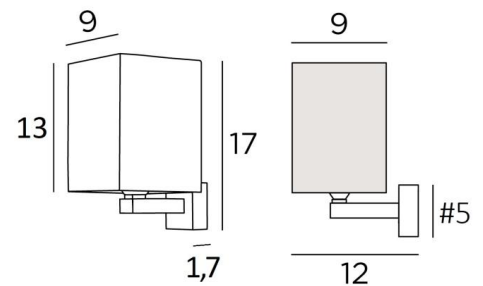

SPEOS

SPEOS in gebürstet Nickel mit Lampenschirm in Gabala Platinum (Stoffe aus Kategorie 3)

Kleine Wandleuchte mit quadratischem Lampenschirm

SPEOS schafft eine diskrete Lichtstimmung

Es kann auf beiden Seiten eines Spiegels oder Rahmens platziert werden

H17cm L9cm |→12cm

BASIS

#5 x 1,7cm

TECHNISCHE DATEN

Eine G9 Fassung

LED-Lampe wird mit der Leuchte geliefert :

Verbrauch : 4,5W

Helligkeit : 500lm

28 - Leicht Bronze - 1372 028

29 - Gebürstet Bronze - 1372 029

33 - Gebürstet Nickel - 1372 033

LAMPENSCHIRM : ABMESSUNGEN & CODE

#9 - 9 - 13cm

Code: 1372 + Stoffcode

Wir schlagen mehr als 180 Stoffe/Materialien/Farben vor für Lampenschirme