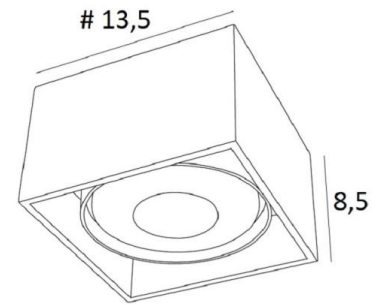

## ATRIA 1 FIXE

ATRIA 1 FIXE in Weiss strukturiert

**ATRIA 1 FIXE** ist eine große, quadratische Deckenleuchte für eine Glühbirne mit einem Durchmesser von 111mm, die nicht verstellbar ist

Diese Deckenleuchte ist unauffällig und einfach zu installieren und dank der Lichtleistung einer AR111-Glühbirne sehr nützlich, um Ihren Räumen mehr Helligkeit zu verleihen

Diese Glühbirne funktioniert mit 12V-Strom, der von einem Transformator geliefert wird, der in den Base der Leuchte integriert ist

Die Originalität des **ATRIA**-Spotlights liegt in seiner quadratischen Form, die ihm ein schönes, zeitgenössisches Design verleiht. Dieser wunderbare Spot wird in einer schönen Reihe von Einzel- oder Doppelspots, fest oder beweglich angeboten

### GESAMTABMESSUNGEN

#13,5cm H9cm

### TECHNISCHE DATEN

Spot für eine Glühbirne AR111 Ø111mm Sockel G53

Spot, der über einen Transformator mit 12V betrieben wird und mit einer LED-Lampe kompatibel ist :  
12V-230V 50-60Hz 3-60W

Die Glühbirne ist nicht verstellbar