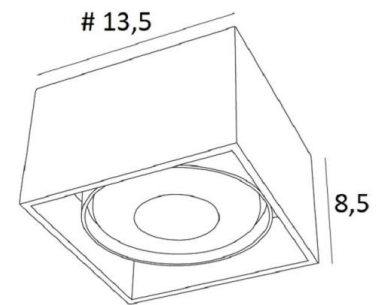

ATRIA 1 FIXE

ATRIA 1 FIXE in Weiss strukturiert

ATRIA 1 FIXE ist eine große, quadratische Deckenleuchte für eine Glühbirne mit einem Durchmesser von 111mm, die nicht verstellbar ist

Diese Deckenleuchte ist unauffällig und einfach zu installieren und dank der Lichtleistung einer AR111-Glühbirne sehr nützlich, um Ihren Räumen mehr Helligkeit zu verleihen

Diese Glühbirne funktioniert mit 12V-Strom, der von einem Transformator geliefert wird, der in den Base der Leuchte integriert ist

Die Originalität des **ATRIA**-Spotlights liegt in seiner quadratischen Form, die ihm ein schönes, zeitgenössisches Design verleiht. Dieser wunderbare Spot wird in einer schönen Reihe von Einzel- oder Doppelspots, fest oder beweglich angeboten

GESAMTABMESSUNGEN

#13,5cm H9cm

TECHNISCHE DATEN

Spot für eine Glühbirne AR111 Ø111mm Sockel G53

Spot, der über einen Transformator mit 12V betrieben wird und mit einer LED-Lampe kompatibel ist :
12V-230V 50-60Hz 3-60W