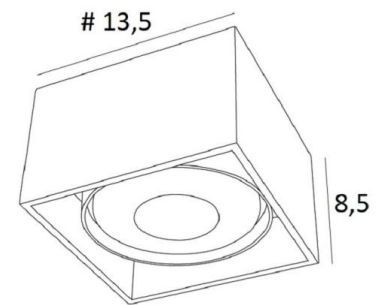

## ATRIA 1 FIXE

ATRIA 1 FIXE in Weiß strukturiert. Metalloberfläche Code: 01

**ATRIA 1 FIXE** ist eine große, quadratische Deckenleuchte für eine Glühbirne mit einem Durchmesser von 111mm, die nicht verstellbar ist

Diese Deckenleuchte ist unauffällig und einfach zu installieren und dank der Lichtleistung einer AR111-Glühbirne sehr nützlich, um Ihren Räumen mehr Helligkeit zu verleihen

Diese Glühbirne funktioniert mit 12V-Strom, der von einem Transformator geliefert wird, der in den Base der Leuchte integriert ist

### GESAMTABMESSUNGEN

#13,5cm H9cm