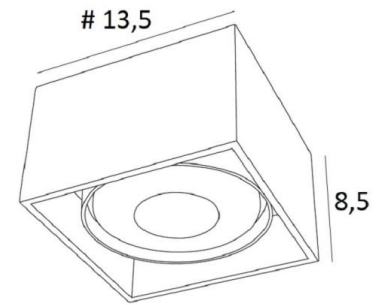

## ATRIA 1 FIXE

ATRIA 1 FIXE in Weiß strukturiert. Metalloberfläche Code: 01

**ATRIA 1 FIXE** ist eine große, quadratische Deckenleuchte für eine Glühbirne mit einem Durchmesser von 111mm, die nicht verstellbar ist

Diese Deckenleuchte ist unauffällig und einfach zu installieren und dank der Lichtleistung einer AR111-Glühbirne sehr nützlich, um Ihren Räumen mehr Helligkeit zu verleihen

Diese Glühbirne funktioniert mit 12V-Strom, der von einem Transformator geliefert wird, der in den Base der Leuchte integriert ist

### GESAMTABMESSUNGEN

#13,5cm H9cm