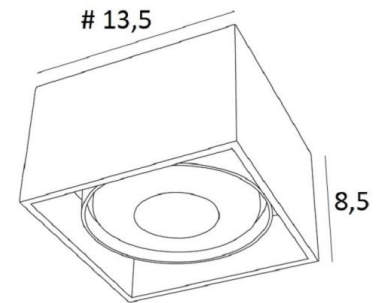

ATRIA 1 FIXE

ATRIA 1 FIXE in Weiß strukturiert. Metalloberfläche Code: 01

ATRIA 1 FIXE ist eine große, quadratische Deckenleuchte für eine Glühbirne mit einem Durchmesser von 111mm, die nicht verstellbar ist

Diese Deckenleuchte ist unauffällig und einfach zu installieren und dank der Lichtleistung einer AR111-Glühbirne sehr nützlich, um Ihren Räumen mehr Helligkeit zu verleihen

Diese Glühbirne funktioniert mit 12V-Strom, der von einem Transformator geliefert wird, der in den Base der Leuchte integriert ist

GESAMTABMESSUNGEN

#13,5cm H9cm

TECHNISCHE DATEN

Spot für eine Glühbirne AR111 Ø111mm Sockel G53

Spot, der über einen Transformator mit 12V betrieben wird und mit einer LED-Lampe kompatibel ist :
12V-230V 50-60Hz 3-60W