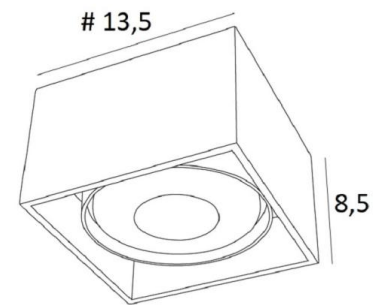

ATRIA 1 FIXE

ATRIA 1 FIXE in Weiß strukturiert. Metalloberfläche Code: 01

ATRIA 1 FIXE ist eine große, quadratische Deckenleuchte für eine Glühbirne mit einem Durchmesser von 111mm, die nicht verstellbar ist

Diese Deckenleuchte ist unauffällig und einfach zu installieren und dank der Lichtleistung einer AR111-Glühbirne sehr nützlich, um Ihren Räumen mehr Helligkeit zu verleihen

Diese Glühbirne funktioniert mit 12V-Strom, der von einem Transformator geliefert wird, der in den Base der Leuchte integriert ist

GESAMTABMESSUNGEN

#13,5cm H9cm

TECHNISCHE DATEN

Spot für eine Glühbirne AR111 Ø111mm Sockel G53

Spot, der über einen Transformator mit 12V betrieben wird und mit einer LED-Lampe kompatibel ist :
12V-230V 50-60Hz 3-60W