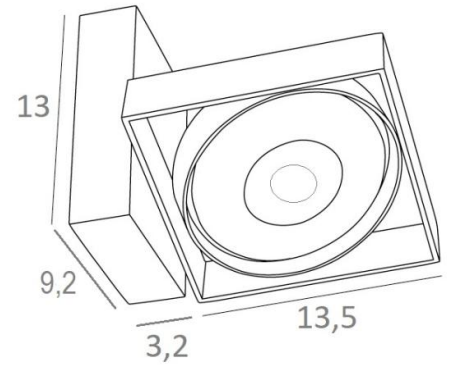

## SARGAS 1

SARGAS 1 in gebürstet Bronze. Metalloberfläche Code: 29

**SARGAS 1** ist eine Deckenleuchte, die aus einem Spot mit einer Glühbirne, mit einem Durchmesser von 111mm, besteht. Die Originalität des Spots **SARGAS** liegt in seinem Design, in dem sich quadratische, runde und rechteckige Formen harmonisch und ausgewogen miteinander verbinden. Dieser wunderschöne, sehr zeitgenössische Spot mit aktuellem Design wird in einer hübschen Palette von einem bis vier Spots, in einer außergewöhnlichen Mobilität angeboten

### GESAMTABMESSUNGEN

L16,8 x 13,5cm H13 → 16cm

### BASIS

9,2 x 3,2cm H13cm

Spot kann um 180° gedreht werden

Abmessungen Spot: #13,5cm H3cm

Eine Befestigungsplatte zur fixieren der Box an der Decke ([PDF-Plan](#))