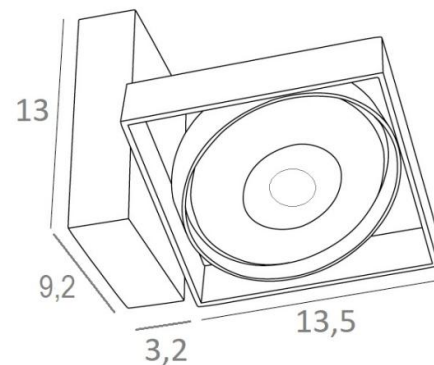

SARGAS 1

SARGAS 1 in gebürstet Bronze. Metalloberfläche Code: 29

SARGAS 1 ist eine Deckenleuchte, die aus einem Spot mit einer Glühbirne, mit einem Durchmesser von 111mm, besteht. Die Originalität des Spots **SARGAS** liegt in seinem Design, in dem sich quadratische, runde und rechteckige Formen harmonisch und ausgewogen miteinander verbinden. Dieser wunderschöne, sehr zeitgenössische Spot mit aktuellem Design wird in einer hübschen Palette von einem bis vier Spots, in einer außergewöhnlichen Mobilität angeboten

GESAMTABMESSUNGEN

L16,8 x 13,5cm H13 →16cm

BASIS

9,2 x 3,2cm H13cm

TECHNISCHE DATEN

Spot vorgesehen für eine Glühbirne AR111 Ø111mm G53 Fassung

Der Spot wird über einen Transformator mit 12V versorgt, kompatibel mit LED-Lampe:

12-230V 50-60Hz 3-60W. Dimmbare Deckenleuchte

Spot kann um 180° gedreht werden

Abmessungen Spot: #13,5cm H3cm

Eine Befestigungsplatte zur fixieren der Box an der Decke ([PDF-Plan](#))

VERFÜGBARE METALL-OBERFLÄCHEN UND CODES