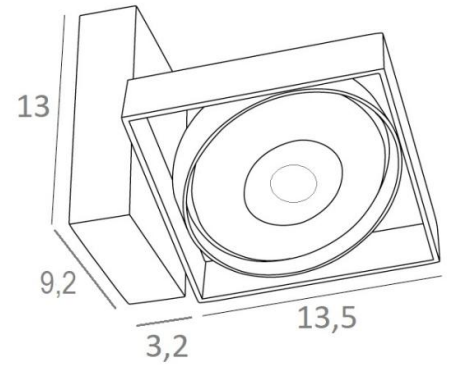

SARGAS 1

SARGAS 1 in gebürstet Bronze. Metalloberfläche Code: 29

SARGAS 1 ist eine Deckenleuchte, die aus einem Spot mit einer Glühbirne, mit einem Durchmesser von 111mm, besteht. Die Originalität des Spots **SARGAS** liegt in seinem Design, in dem sich quadratische, runde und rechteckige Formen harmonisch und ausgewogen miteinander verbinden. Dieser wunderschöne, sehr zeitgenössische Spot mit aktuellem Design wird in einer hübschen Palette von einem bis vier Spots, in einer außergewöhnlichen Mobilität angeboten

GESAMTABMESSUNGEN

L16,8 x 13,5cm H13 → 16cm

BASIS

9,2 x 3,2cm H13cm

TECHNISCHE DATEN

Spot vorgesehen für eine Glühbirne AR111 Ø111mm G53 Fassung

Der Spot wird über einen Transformator mit 12V versorgt, kompatibel mit LED-Lampe:

12-230V 50-60Hz 3-60W. Dimmbare Deckenleuchte

Spot kann um 180° gedreht werden

Abmessungen Spot: #13,5cm H3cm

Eine Befestigungsplatte zur fixieren der Box an der Decke ([PDF-Plan](#))

VERFÜGBARE METALL-OBERFLÄCHEN UND CODES