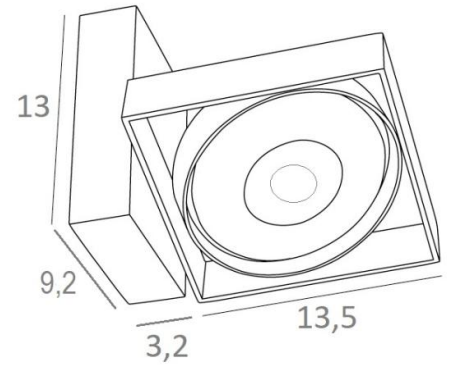

SARGAS 1

SARGAS 1 in gebürstet Bronze

SARGAS 1 ist eine Deckenleuchte, die aus einem Spot mit einer Glühbirne, mit einem Durchmesser von 111mm, besteht

Die Originalität des Spots **SARGAS** liegt in seinem Design, in dem sich quadratische, runde und rechteckige Formen harmonisch und ausgewogen miteinander verbinden. Dieser wunderschöne, sehr zeitgenössische Spot mit aktuellem Design wird in einer hübschen Palette von einem bis vier Spots, in einer außergewöhnlichen Mobilität angeboten

GESAMTABMESSUNGEN

L16,8 x 13,5cm H13 → 16cm

BASIS

9,2 x 3,2cm H13cm

TECHNISCHE DATEN

Spot vorgesehen für eine Glühbirne AR111 Ø111mm G53 Fassung

Der Spot wird über einen Transformator mit 12V versorgt, kompatibel mit LED-Lampe:

12-230V 50-60Hz 3-60W

Spot kann um 180° gedreht werden

Abmessungen Spot: #13,5cm H3cm

Dimmbare Deckenleuchte

Eine Befestigungsplatte zur fixieren der Box an der Decke ([PDF-Plan](#))

VERFÜGBARE METALL-OBERFLÄCHEN UND CODES