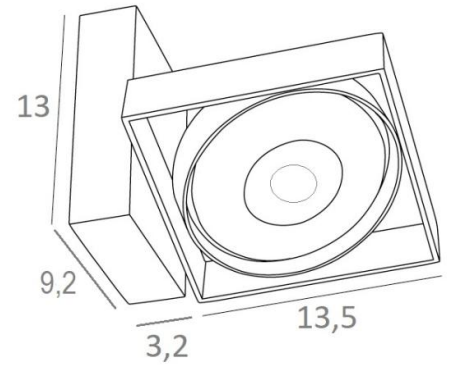

SARGAS 1

SARGAS 1 in gebürstet Bronze. Metalloberfläche Code: 29

SARGAS 1 ist eine Deckenleuchte, die aus einem Spot mit einer Glühbirne, mit einem Durchmesser von 111mm, besteht. Die Originalität des Spots **SARGAS** liegt in seinem Design, in dem sich quadratische, runde und rechteckige Formen harmonisch und ausgewogen miteinander verbinden. Dieser wunderschöne, sehr zeitgenössische Spot mit aktuellem Design wird in einer hübschen Palette von einem bis vier Spots, in einer außergewöhnlichen Mobilität angeboten

GESAMTABMESSUNGEN

L16,8 x 13,5cm H13 →16cm

BASIS

9,2 x 3,2cm H13cm

TECHNISCHE DATEN

Spot vorgesehen für eine Glühbirne AR111 Ø111mm G53 Fassung

Der Spot wird über einen Transformator mit 12V versorgt, kompatibel mit LED-Lampe:

12-230V 50-60Hz 3-60W. Dimmbare Deckenleuchte

Spot kann um 180° gedreht werden

Abmessungen Spot: #13,5cm H3cm

Eine Befestigungsplatte zur fixieren der Box an der Decke ([PDF-Plan](#))

VERFÜGBARE METALL-OBERFLÄCHEN UND CODES