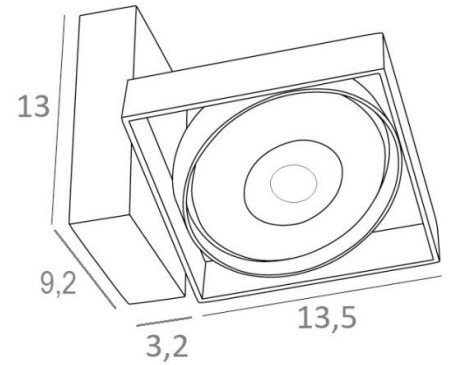

SARGAS 1

SARGAS 1 in gebürstet Bronze

SARGAS 1 ist eine Deckenleuchte, die aus einem Spot mit einer Glühbirne, mit einem Durchmesser von 111mm, besteht. Die Originalität des Spots **SARGAS** liegt in seinem Design, in dem sich quadratische, runde und rechteckige Formen harmonisch und ausgewogen miteinander verbinden. Dieser wunderschöne, sehr zeitgenössische Spot mit aktuellem Design wird in einer hübschen Palette von einem bis vier Spots, in einer außergewöhnlichen Mobilität angeboten

GESAMTABMESSUNGEN

L16,8 x 13,5cm H13 →16cm

BASIS

9,2 x 3,2cm H13cm

TECHNISCHE DATEN

Spot vorgesehen für eine Glühbirne AR111 Ø111mm G53 Fassung

Der Spot wird über einen Transformator mit 12V versorgt, kompatibel mit LED-Lampe:

12-230V 50-60Hz 3-60W. Dimmbare Deckenleuchte

Spot kann um 180° gedreht werden

Abmessungen Spot: #13,5cm H3cm

Eine Befestigungsplatte zur fixieren der Box an der Decke ([PDF-Plan](#))

VERFÜGBARE METALL-OBERFLÄCHEN UND CODES