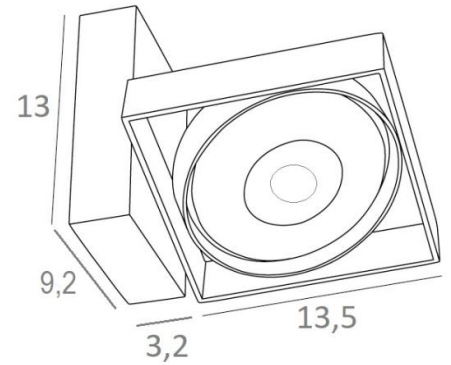

SARGAS 1

SARGAS 1 in gebürstet Bronze. Metalloberfläche Code: 29

SARGAS 1 ist eine Deckenleuchte, die aus einem Spot mit einer Glühbirne, mit einem Durchmesser von 111mm, besteht. Die Originalität des Spots **SARGAS** liegt in seinem Design, in dem sich quadratische, runde und rechteckige Formen harmonisch und ausgewogen miteinander verbinden. Dieser wunderschöne, sehr zeitgenössische Spot mit aktuellem Design wird in einer hübschen Palette von einem bis vier Spots, in einer außergewöhnlichen Mobilität angeboten

GESAMTABMESSUNGEN

L16,8 x 13,5cm H13 → 16cm

BASIS

9,2 x 3,2cm H13cm

TECHNISCHE DATEN

Spot vorgesehen für eine Glühbirne AR111 Ø111mm G53 Fassung

Der Spot wird über einen Transformator mit 12V versorgt, kompatibel mit LED-Lampe: 12-230V 50-60Hz 3-60W. Dimmbare Deckenleuchte

Spot kann um 180° gedreht werden

Abmessungen Spot: #13,5cm H3cm

Eine Befestigungsplatte zur fixieren der Box an der Decke ([PDF-Plan](#))

VERFÜGBARE METALL-OBERFLÄCHEN UND CODES

	01 - Weiss strukturiert - 5471 001
	02 - Schwarz strukturiert - 5471 002
	25 - Gebürstet Messing - 5471 025
	29 - Gebürstet Bronze - 5471 029
	33 - Gebürstet Nickel - 5471 033