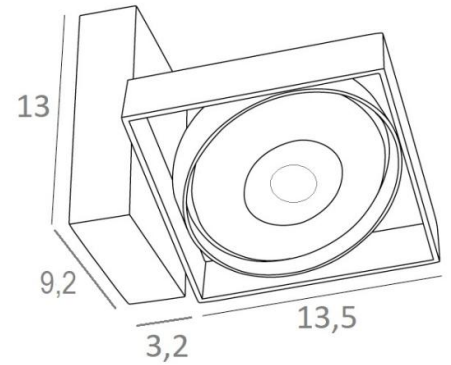

## SARGAS 1

SARGAS 1 in gebürstet Bronze. Metalloberfläche Code: 29

**SARGAS 1** ist eine Deckenleuchte, die aus einem Spot mit einer Glühbirne, mit einem Durchmesser von 111mm, besteht. Die Originalität des Spots **SARGAS** liegt in seinem Design, in dem sich quadratische, runde und rechteckige Formen harmonisch und ausgewogen miteinander verbinden. Dieser wunderschöne, sehr zeitgenössische Spot mit aktuellem Design wird in einer hübschen Palette von einem bis vier Spots, in einer außergewöhnlichen Mobilität angeboten

### GESAMTABMESSUNGEN

L16,8 x 13,5cm H13 → 16cm

### BASIS

9,2 x 3,2cm H13cm

Spot kann um 180° gedreht werden

Abmessungen Spot: #13,5cm H3cm

Eine Befestigungsplatte zur fixieren der Box an der Decke ([PDF-Plan](#))