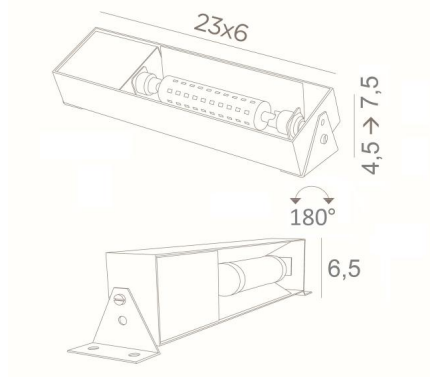

## UP 25

UP 25 in gebürstet Bronze. Metalloberfläche Code: 29

Uplight, starke indirekte Beleuchtung, die unsichtbar in einer Schiene oder auf der Oberseite einer Mauer, eines Möbels oder eines Balkens angebracht wird

Diese Leuchte ist mit zwei Befestigungswinkeln versehen, die eine Ausrichtung nach oben und in alle Richtungen (über 180°) ermöglichen

Fassungen R7s

Es wird kein Transformator benötigt

**UP 25** wird mit einer LED-Lampe mit sehr hoher Lichtstärke geliefert

### GESAMTABMESSUNGEN

H4,5 → 7,5cm

Abmessungen Reflektor: 23 x 6cm H3,5cm