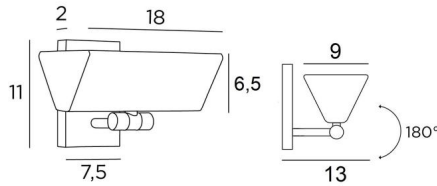

C 17

C 17 in gebürstet Bronze. Metalloberfläche Code: 29

C 17 ist eine schöne Wandleuchte mit traditionellen und eleganten Formen

Diese Wandleuchte mit indirekter Beleuchtung und einer um 180° drehbaren Reflektor ist mit einer leistungsstarken, warmen und großzügigen LED-Glühlampe (R7s) ausgestattet, die beim Lieferung der Leuchte enthalten ist

Sie ist über einen einfachen externen Dimmer dimmbar

GESAMTABMESSUNGEN

H11cm L18cm |→13cm

BASE : 7,5 x 11 x 2cm

TECHNISCHE DATEN

R7s Fassungen

LED-Lampe wird mit der Leuchte geliefert :

Verbrauch 15W Helligkeit 2000lm Farbtemperatur 2700°K

Kein Konverter

Dimmbare Wandleuchte

Der Reflektor kann um 180° gedreht werden

Abmessungen Reflektor : L18 x 9cm H6,5cm

Eine Befestigungsplatte zur fixieren der Box an der Wand ([PDF-Plan](#))

VERFÜGBARE METALL-OBERFLÄCHEN UND CODES