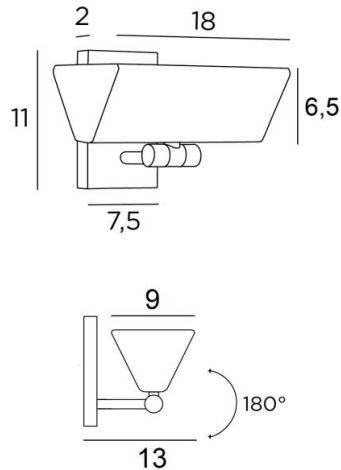

C 17

C 17 in gebürstet Bronze

C 17 ist eine schöne Wandleuchte mit traditionellen und eleganten Formen

Diese Wandleuchte mit indirekter Beleuchtung und einer um 180° drehbaren Reflektor ist mit einer leistungsstarken, warmen und großzügigen LED-Glühlampe (R7s) ausgestattet, die beim Lieferung der Leuchte enthalten ist

Sie ist über einen einfachen externen Dimmer dimmbar

GESAMTABMESSUNGEN

H11cm L18cm |→13cm

BASIS

7,5 x 11 x 2cm

TECHNISCHE DATEN

R7s Fassungen

LED-Lampe wird mit der Leuchte geliefert :

Verbrauch 15W Helligkeit 2000lm Farbtemperatur 2700°K

Kein Konverter

Dimmbare Wandleuchte

Der Reflektor kann um 180° gedreht werden

Abmessungen Reflektor : L18 x 9cm H6,5cm

Eine Befestigungsplatte zur fixieren der Box an der Wand ([PDF-Plan](#))