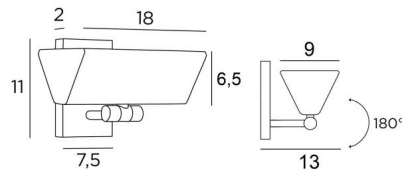

C 17

C 17 in gebürstet Bronze

**C 17** ist eine schöne Wandleuchte mit traditionellen und eleganten Formen

Diese Wandleuchte mit indirekter Beleuchtung und einer um 180° drehbaren Reflektor ist mit einer leistungsstarken, warmen und großzügigen LED-Glühlampe (R7s) ausgestattet, die beim Lieferung der Leuchte enthalten ist

#### GESAMTABMESSUNGEN

H11cm L18cm |→13cm

**BASE** : 7,5 x 11 x 2cm

#### TECHNISCHE DATEN

R7s Fassungen

LED-Lampe wird mit der Leuchte geliefert :

Verbrauch 15W Helligkeit 2000lm Farbtemperatur 2700°K

Kein Konverter

Dimmbare Wandleuchte

Der Reflektor kann um 180° gedreht werden

Abmessungen Reflektor : L18 x 9cm H6,5cm

Eine Befestigungsplatte zur fixieren der Box an der Wand ([PDF-Plan](#))