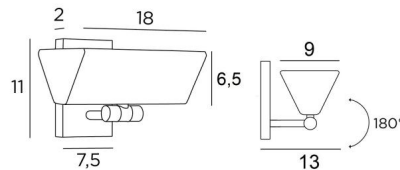

C 17

C 17 in gebürstet Bronze

**C 17** ist eine schöne Wandleuchte mit traditionellen und eleganten Formen

Diese Wandleuchte mit indirekter Beleuchtung und einer um 180° drehbaren Reflektor ist mit einer leistungsstarken, warmen und großzügigen LED-Glühlampe (R7s) ausgestattet, die beim Lieferung der Leuchte enthalten ist

#### GESAMTABMESSUNGEN

H11cm L18cm |→13cm

**BASE** : 7,5 x 11 x 2cm

#### TECHNISCHE DATEN

R7s Fassungen

LED-Lampe wird mit der Leuchte geliefert :

Verbrauch 15W Helligkeit 2000lm Farbtemperatur 2700°K

Kein Konverter

Dimmbare Wandleuchte

Der Reflektor kann um 180° gedreht werden

Abmessungen Reflektor : L18 x 9cm H6,5cm

Eine Befestigungsplatte zur fixieren der Box an der Wand ([PDF-Plan](#))