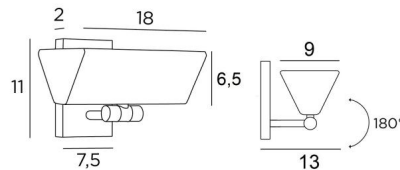

C 17

C 17 in gebürstet Bronze

C 17 ist eine schöne Wandleuchte mit traditionellen und eleganten Formen

Diese Wandleuchte mit indirekter Beleuchtung und einer um 180° drehbaren Reflektor ist mit einer leistungsstarken, warmen und großzügigen LED-Glühlampe (R7s) ausgestattet, die beim Lieferung der Leuchte enthalten ist

Sie ist über einen einfachen externen Dimmer dimmbar

GESAMTABMESSUNGEN

H11cm L18cm |→13cm

BASE : 7,5 x 11 x 2cm

TECHNISCHE DATEN

R7s Fassungen

LED-Lampe wird mit der Leuchte geliefert :

Verbrauch 15W Helligkeit 2000lm Farbtemperatur 2700°K

Kein Konverter

Dimmbare Wandleuchte

Der Reflektor kann um 180° gedreht werden

Abmessungen Reflektor : L18 x 9cm H6,5cm

Eine Befestigungsplatte zur fixieren der Box an der Wand ([PDF-Plan](#))

VERFÜGBARE METALL-OBERFLÄCHEN UND CODES