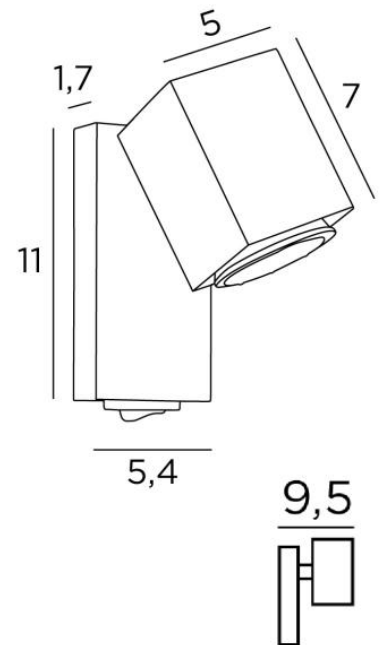

## GAMMA MOBILE

GAMMA MOBILE in gebürstet Chrom

Kleine Wandleuchte mit quadratischem Spot in einem wunderschönen, modernen Design. Sie bringt eine schöne Lichtstimmung an Ihre Wand

Diese Leuchte funktioniert ohne Transformator und ist mit einem externen Dimmer dimmbar

### GESAMTABMESSUNGEN

H11cm L5,4cm |→9,5cm

### TECHNISCHE DATEN

Ein Spot montiert auf ein 360° Kugelgelenke mit ein Kippschalter unter der Basis

Eine GU10 Fassung

Kein Transformator

Dimmbare Wandleuchte

Eine Befestigungsplatte zur fixieren der Box an der Wand ([PDF-Plan](#))