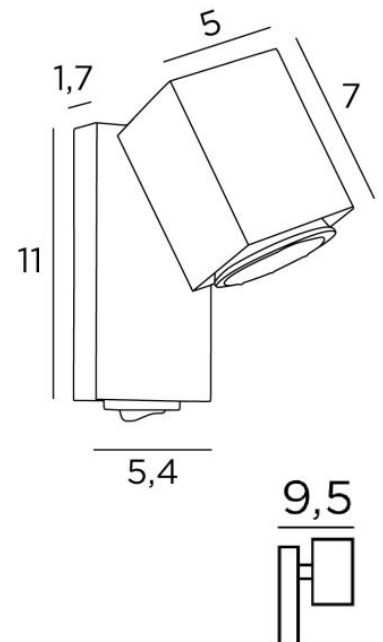

## GAMMA MOBILE

GAMMA MOBILE in gebürstet Chrom

Kleine Wandleuchte mit quadratischem Spot in einem wunderschönen, modernen Design. Sie bringt eine schöne Lichtstimmung an Ihre Wand

Diese Leuchte funktioniert ohne Transformator und ist mit einem externen Dimmer dimmbar

### GESAMTABMESSUNGEN

H11cm L5,4cm |→9,5cm

### TECHNISCHE DATEN

Ein Spot montiert auf ein 360° Kugelgelenke mit ein Kippschalter unter der Basis

Eine GU10 Fassung

Kein Transformator

Dimmbare Wandleuchte

Eine Befestigungsplatte zur fixieren der Box an der Wand ([PDF-Plan](#))