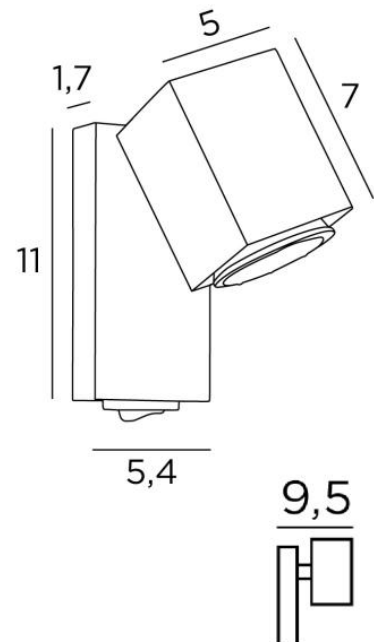

GAMMA MOBILE

GAMMA MOBILE in gebürstet Chrom

Kleine Wandleuchte mit quadratischem Spot in einem wunderschönen, modernen Design. Sie bringt eine schöne Lichtstimmung an Ihre Wand

Diese Leuchte funktioniert ohne Transformator und ist mit einem externen Dimmer dimmbar

GAMMA MOBILE ist eine Wandleuchte mit Spot und Schalter (ohne Transformator)

Geeignet für die Schlafzimmer Anwendung

GESAMTABMESSUNGEN

H11cm L5,4cm |→9,5cm

TECHNISCHE DATEN

Ein Spot montiert auf ein 360° Kugelgelenke mit ein Kippschalter unter der Basis

Eine GU10 Fassung

Kein Transformator

Dimmbare Wandleuchte

Eine Befestigungsplatte zur fixieren der Box an der Wand ([PDF-Plan](#))

Obligatorische Verwendung einer LED-Lampe (Sicherheit)

VERFÜGBARE METALL-OBERFLÄCHEN UND CODES