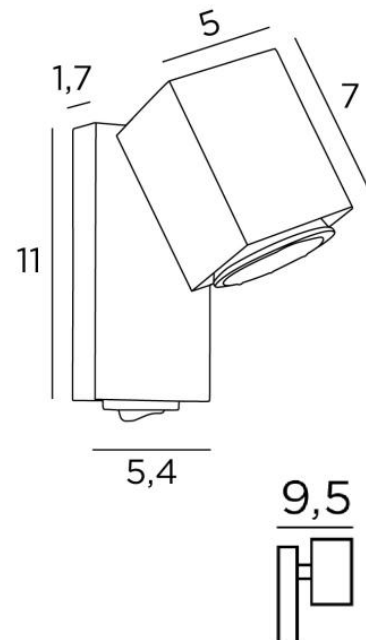

## GAMMA MOBILE

GAMMA MOBILE in gebürstet Chrom

Kleine Wandleuchte mit quadratischem Spot in einem wunderschönen, modernen Design. Sie bringt eine schöne Lichtstimmung an Ihre Wand

Diese Leuchte funktioniert ohne Transformator und ist mit einem externen Dimmer dimmbar

### GESAMTABMESSUNGEN

H11cm L5,4cm |→9,5cm

### TECHNISCHE DATEN

Ein Spot montiert auf ein 360° Kugelgelenke mit ein Kippschalter unter der Basis

Eine GU10 Fassung

Kein Transformator

Dimmbare Wandleuchte

Eine Befestigungsplatte zur fixieren der Box an der Wand ([PDF-Plan](#))