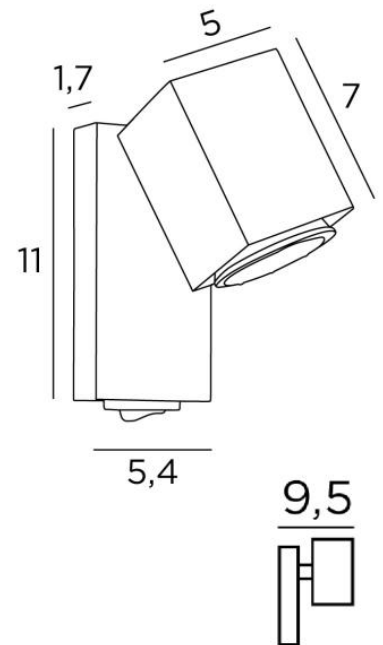

GAMMA MOBILE

GAMMA MOBILE in gebürstet Chrom

Kleine Wandleuchte mit quadratischem Spot in einem wunderschönen, modernen Design. Sie bringt eine schöne Lichtstimmung an Ihre Wand

Diese Leuchte funktioniert ohne Transformator und ist mit einem externen Dimmer dimmbar

GAMMA MOBILE ist eine Wandleuchte mit Spot und Schalter (ohne Transformator)

Geeignet für die Schlafzimmer Anwendung

GESAMTABMESSUNGEN

H11cm L5,4cm |→9,5cm

TECHNISCHE DATEN

Ein Spot montiert auf ein 360° Kugelgelenke mit ein Kippschalter unter der Basis

Eine GU10 Fassung

Kein Transformator

Dimmbare Wandleuchte

Eine Befestigungsplatte zur fixieren der Box an der Wand ([PDF-Plan](#))

Obligatorische Verwendung einer LED-Lampe (Sicherheit)

VERFÜGBARE METALL-OBERFLÄCHEN UND CODES