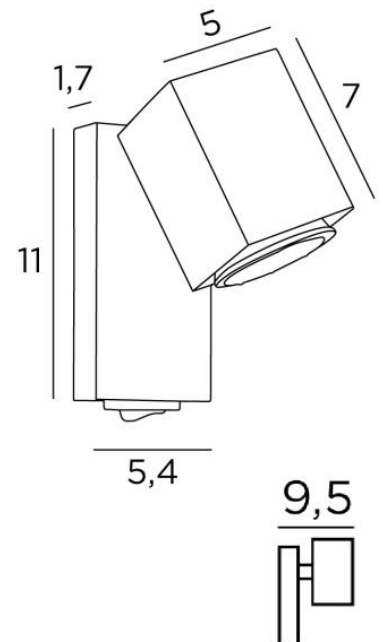

GAMMA MOBILE

GAMMA MOBILE in gebürstet Chrom

Kleine Wandleuchte mit quadratischem Spot in einem wunderschönen, modernen Design. Sie bringt eine schöne Lichtstimmung an Ihre Wand

Diese Leuchte funktioniert ohne Transformator und ist mit einem externen Dimmer dimmbar

GAMMA MOBILE ist eine Wandleuchte mit Spot und Schalter (ohne Transformator)

Geeignet für die Schlafzimmer Anwendung

GESAMTABMESSUNGEN

H11cm L5,4cm |→9,5cm

TECHNISCHE DATEN

Ein Spot montiert auf ein 360° Kugelgelenke mit ein Kippschalter unter der Basis

Eine GU10 Fassung

Kein Transformator

Dimmbare Wandleuchte

Eine Befestigungsplatte zur fixieren der Box an der Wand ([PDF-Plan](#))

Obligatorische Verwendung einer LED-Lampe (Sicherheit)

VERFÜGBARE METALL-OBERFLÄCHEN UND CODES