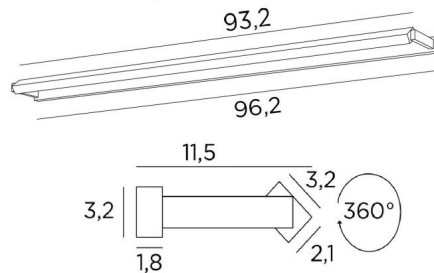

## ERATO 95

ERATO 95 in gebürstet Nickel (Option). Metalloberfläche Code: 33

Beleuchtung, die oben in einem Bibliothek angebracht werden kann. Sie kann auch als Wandleuchte für Gemälde dienen

**ERATO 95**, Länge über alles: 96,2cm

### GESAMTABMESSUNGEN

H3,2cm L96,2cm |→11,5cm

### BASIS

96,2 x 3,2 x 1,8cm

Abmessungen Reflektor: L93,2 x 3,2cm H2,1cm

Eine Befestigungsplatte zur fixieren der Box an der Wand ([PDF-Plan](#))