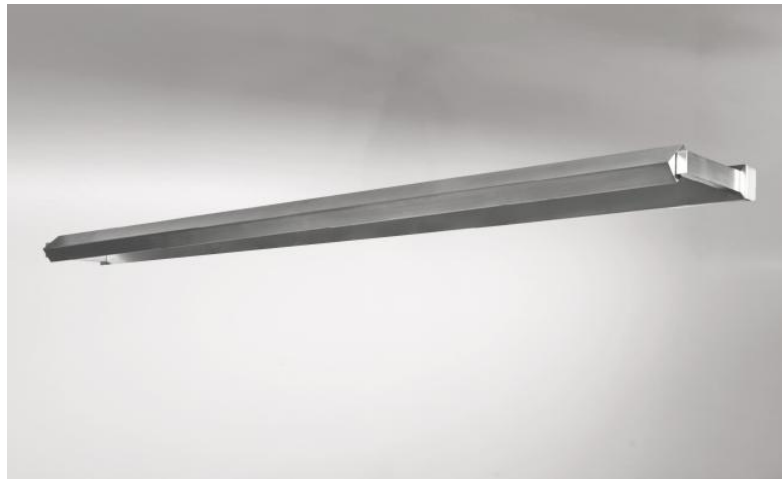

## ERATO 95

ERATO 95 in gebürstet Nickel (Option). Metalloberfläche Code: 33

Beleuchtung, die oben in einem Bibliothek angebracht werden kann. Sie kann auch als Wandleuchte für Gemälde dienen

**ERATO 95**, Länge über alles: 96,2cm

Im Reflektor ist ein LED-Strip integriert

Mit warmem, kräftigem und großzügigem Licht beleuchtet es gleichmäßig und kontinuierlich über die gesamte Länge der Leuchte

Diese Leuchte wird von erfahrenen Handwerkern aus massivem Messing gefertigt und die angebotenen Ausführungen sind mehr als bemerkenswert

Diese Leuchte wird in zwei weiteren Längen angeboten

### TECHNISCHE DATEN

Im Reflektor integriertes LED-Strip:

Verbrauch 12,6W Helligkeit 1350lm Farbtemperatur 2700°K

Kein Konverter, dieses LED-Strip funktioniert direkt mit 230V

Dimmbar mit TRIAC

Der Reflektor ist um 360° schwenkbar