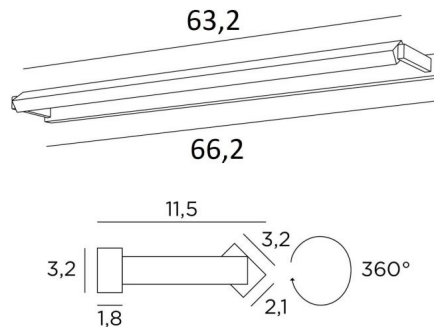

## ERATO 65

ERATO 65 in gebürstet Bronze. Metalloberfläche Code: 29

Beleuchtung, die oben in einem Bibliothek angebracht werden kann. Sie kann auch als Wandleuchte für Gemälde dienen. **ERATO 65**, Länge über alles: 66,2cm

### GESAMTABMESSUNGEN

H3,2cm L66,2cm |→11,5cm

### BASIS

66,2 x 3,2 x 1,8cm

Abmessungen Reflektor: L63,2 x 3,2cm H2,1cm

Eine Befestigungsplatte zur fixieren der Box an der Wand ([PDF-Plan](#))