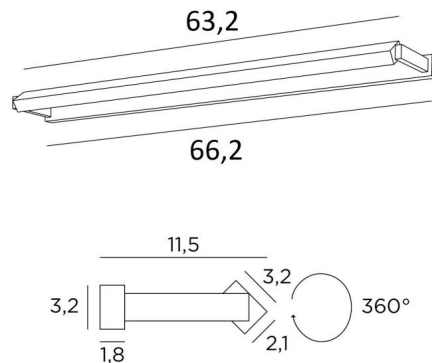

ERATO 65

ERATO 65 in gebürstet Bronze. Metalloberfläche Code: 29

Beleuchtung, die oben in einem Bibliothek angebracht werden kann. Sie kann auch als Wandleuchte für Gemälde dienen. **ERATO 65**, Länge über alles: 66,2cm

Im Reflektor ist ein LED-Modul integriert. Mit warmem, kräftigem und großzügigem Licht beleuchtet es gleichmäßig und kontinuierlich über die gesamte Länge der Leuchte

Diese Leuchte wird von erfahrenen Handwerkern aus massivem Messing gefertigt und die angebotenen Ausführungen sind mehr als bemerkenswert. Diese Leuchte wird in zwei weiteren Längen angeboten

GESAMTABMESSUNGEN

H3,2cm L66,2cm |→11,5cm

BASIS

66,2 x 3,2 x 1,8cm

TECHNISCHE DATEN

LED-Modul in den Reflektor integriert :

Verbrauch 14,8W Helligkeit 1560lm Farbtemperatur 2700°K

Kein Konverter, dieses Modul arbeitet direkt mit 230V

Nicht dimmbare Wandleuchte

Der Reflektor ist um 360° schwenkbar

Abmessungen Reflektor : L63,2 x 3,2cm H2,1cm

Eine Befestigungsplatte zur fixieren der Box an der Wand ([PDF-Plan](#))

VERFÜGBARE METALL-OBERFLÄCHEN UND CODES