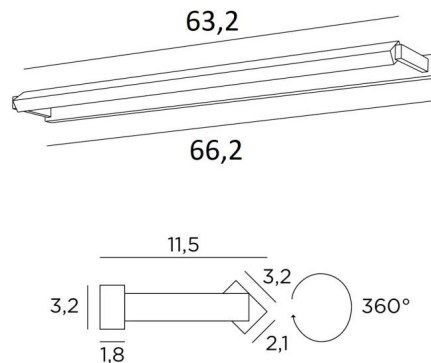

## ERATO 65

ERATO 65 in gebürstet Bronze. Metalloberfläche Code: 29

Beleuchtung, die oben in einem Bibliothek angebracht werden kann. Sie kann auch als Wandleuchte für Gemälde dienen. **ERATO 65**, Länge über alles: 66,2cm

### GESAMTABMESSUNGEN

H3,2cm L66,2cm |→11,5cm

### BASIS

66,2 x 3,2 x 1,8cm

Abmessungen Reflektor : L63,2 x 3,2cm H2,1cm

Eine Befestigungsplatte zur fixieren der Box an der Wand ([PDF-Plan](#))