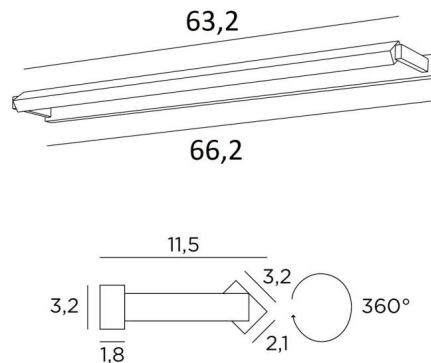

ERATO 65

ERATO 65 in gebürstet Bronze. Metalloberfläche Code: 29

Beleuchtung, die oben in einem Bibliothek angebracht werden kann. Sie kann auch als Wandleuchte für Gemälde dienen. **ERATO 65**, Länge über alles: 66,2cm

Im Reflektor ist ein LED-Modul integriert. Mit warmem, kräftigem und großzügigem Licht beleuchtet es gleichmäßig und kontinuierlich über die gesamte Länge der Leuchte

Diese Leuchte wird von erfahrenen Handwerkern aus massivem Messing gefertigt und die angebotenen Ausführungen sind mehr als bemerkenswert. Diese Leuchte wird in zwei weiteren Längen angeboten

GESAMTABMESSUNGEN

H3,2cm L66,2cm |→11,5cm

BASIS

66,2 x 3,2 x 1,8cm

TECHNISCHE DATEN

LED-Modul in den Reflektor integriert :

Verbrauch 14,8W Helligkeit 1560lm Farbtemperatur 2700°K

Kein Konverter, dieses Modul arbeitet direkt mit 230V

Nicht dimmbare Wandleuchte

Der Reflektor ist um 360° schwenkbar

Abmessungen Reflektor : L63,2 x 3,2cm H2,1cm

Eine Befestigungsplatte zur fixieren der Box an der Wand ([PDF-Plan](#))

VERFÜGBARE METALL-OBERFLÄCHEN UND CODES