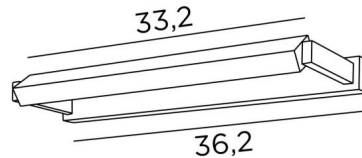

## ERATO 35

ERATO 35 in gebürstet Bronze. Metalloberfläche Code: 29

Beleuchtung, die oben in einem Bibliothek angebracht werden kann. Sie kann auch als Wandleuchte für Gemälde dienen

**ERATO 35**, Länge über alles: 36,2cm

### GESAMTABMESSUNGEN

H3,2cm L36,2cm |→11,5cm

### BASIS

36,2 x 3,2 x 1,8cm

Abmessungen Reflektor : L33,2 x 3,2cm H2,1cm

Eine Befestigungsplatte zur fixieren der Box an der Wand ([PDF-Plan](#))