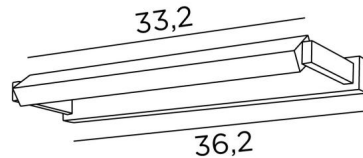

ERATO 35

ERATO 35 in gebürstet Bronze. Metalloberfläche Code: 29

Beleuchtung, die oben in einem Bibliothek angebracht werden kann. Sie kann auch als Wandleuchte für Gemälde dienen

ERATO 35, Länge über alles: 36,2cm

Diese Leuchte wird in zwei weiteren Längen angeboten

GESAMTABMESSUNGEN

H3,2cm L36,2cm |→11,5cm

BASIS

36,2 x 3,2 x 1,8cm

TECHNISCHE DATEN

LED-Modul in den Reflektor integriert :

Verbrauch 7,4W Helligkeit 780lm Farbtemperatur 2700°K

Kein Konverter, dieses Modul arbeitet direkt mit 230V

Nicht dimmbare Wandleuchte

Der Reflektor ist um 360° schwenkbar

Abmessungen Reflektor : L33,2 x 3,2cm H2,1cm

Eine Befestigungsplatte zur fixieren der Box an der Wand ([PDF-Plan](#))