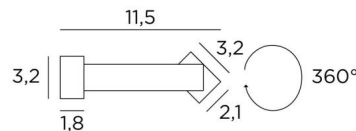

ERATO 35

ERATO 35 in gebürstet Bronze. Metalloberfläche Code: 29

Beleuchtung, die oben in einem Bibliothek angebracht werden kann. Sie kann auch als Wandleuchte für Gemälde dienen

ERATO 35, Länge über alles: 36,2cm

Diese Leuchte wird in zwei weiteren Längen angeboten

GESAMTABMESSUNGEN

H3,2cm L36,2cm |→11,5cm

BASIS

36,2 x 3,2 x 1,8cm

TECHNISCHE DATEN

LED-Modul in den Reflektor integriert :

Verbrauch 7,4W Helligkeit 780lm Farbtemperatur 2700°K

Kein Konverter, dieses Modul arbeitet direkt mit 230V

Nicht dimmbare Wandleuchte

Der Reflektor ist um 360° schwenkbar

Abmessungen Reflektor : L33,2 x 3,2cm H2,1cm

Eine Befestigungsplatte zur fixieren der Box an der Wand ([PDF-Plan](#))