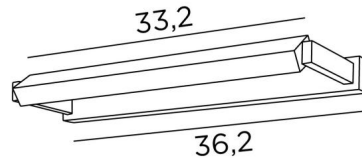

ERATO 35

ERATO 35 in gebürstet Bronze. Metalloberfläche Code: 29

Beleuchtung, die oben in einem Bibliothek angebracht werden kann. Sie kann auch als Wandleuchte für Gemälde dienen

ERATO 35, Länge über alles: 36,2cm

Diese Leuchte wird in zwei weiteren Längen angeboten

GESAMTABMESSUNGEN

H3,2cm L36,2cm |→11,5cm

BASIS

36,2 x 3,2 x 1,8cm

TECHNISCHE DATEN

LED-Modul in den Reflektor integriert :

Verbrauch 7,4W Helligkeit 780lm Farbtemperatur 2700°K

Kein Konverter, dieses Modul arbeitet direkt mit 230V

Nicht dimmbare Wandleuchte

Der Reflektor ist um 360° schwenkbar

Abmessungen Reflektor : L33,2 x 3,2cm H2,1cm

Eine Befestigungsplatte zur fixieren der Box an der Wand ([PDF-Plan](#))