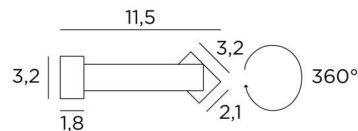

## ERATO 35

ERATO 35 in gebürstet Bronze. Metalloberfläche Code: 29

Beleuchtung, die oben in einem Bibliothek angebracht werden kann. Sie kann auch als Wandleuchte für Gemälde dienen

**ERATO 35**, Länge über alles: 36,2cm

### GESAMTABMESSUNGEN

H3,2cm L36,2cm |→11,5cm

### BASIS

36,2 x 3,2 x 1,8cm

Abmessungen Reflektor : L33,2 x 3,2cm H2,1cm

Eine Befestigungsplatte zur fixieren der Box an der Wand ([PDF-Plan](#))