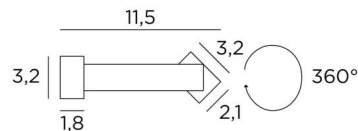

ERATO 35

ERATO 35 in gebürstet Bronze. Metalloberfläche Code: 29

Beleuchtung, die oben in einem Bibliothek angebracht werden kann. Sie kann auch als Wandleuchte für Gemälde dienen

ERATO 35, Länge über alles: 36,2cm

Diese Leuchte wird in zwei weiteren Längen angeboten

GESAMTABMESSUNGEN

H3,2cm L36,2cm |→11,5cm

BASIS

36,2 x 3,2 x 1,8cm

TECHNISCHE DATEN

LED-Modul in den Reflektor integriert :

Verbrauch 7,4W Helligkeit 780lm Farbtemperatur 2700°K

Kein Konverter, dieses Modul arbeitet direkt mit 230V

Nicht dimmbare Wandleuchte

Der Reflektor ist um 360° schwenkbar

Abmessungen Reflektor : L33,2 x 3,2cm H2,1cm

Eine Befestigungsplatte zur fixieren der Box an der Wand ([PDF-Plan](#))