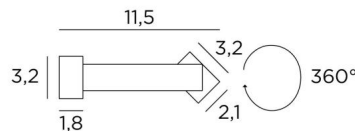

ERATO 35

ERATO 35 in gebürstet Bronze. Metalloberfläche Code: 29

Beleuchtung, die oben in einem Bibliothek angebracht werden kann. Sie kann auch als Wandleuchte für Gemälde dienen

ERATO 35, Länge über alles: 36,2cm

Diese Leuchte wird in zwei weiteren Längen angeboten

GESAMTABMESSUNGEN

H3,2cm L36,2cm |→11,5cm

BASIS

36,2 x 3,2 x 1,8cm

TECHNISCHE DATEN

LED-Modul in den Reflektor integriert :

Verbrauch 7,4W Helligkeit 780lm Farbtemperatur 2700°K

Kein Konverter, dieses Modul arbeitet direkt mit 230V

Nicht dimmbare Wandleuchte

Der Reflektor ist um 360° schwenkbar

Abmessungen Reflektor : L33,2 x 3,2cm H2,1cm

Eine Befestigungsplatte zur fixieren der Box an der Wand ([PDF-Plan](#))