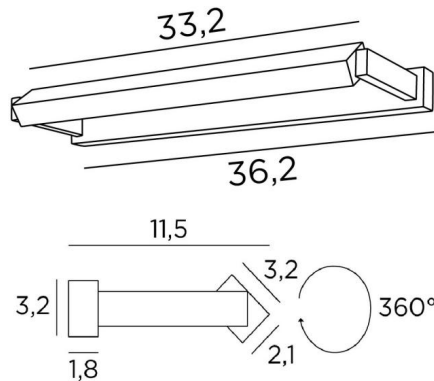

## ERATO 35

ERATO 35 in gebürstet Bronze. Metalloberfläche Code: 29

Beleuchtung, die oben in einem Bibliothek angebracht werden kann. Sie kann auch als Wandleuchte für Gemälde dienen

**ERATO 35**, Länge über alles: 36,2cm

### GESAMTABMESSUNGEN

H3,2cm L36,2cm |→11,5cm

### BASIS

36,2 x 3,2 x 1,8cm

Abmessungen Reflektor: L33,2 x 3,2cm H2,1cm

Eine Befestigungsplatte zur fixieren der Box an der Wand ([PDF-Plan](#))