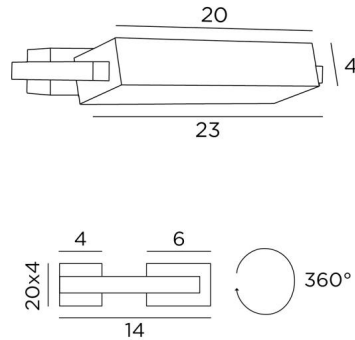

## THOUERIS

THOUERIS in gebürstet Bronze

**THOUERIS** ist eine wunderschöne Wandleuchte mit rechteckigen Formen, die Ihrem Zuhause ein schönes, zeitgenössisches Design verleihen. Diese Wandleuchte mit indirekter Beleuchtung und einer um 360° drehbaren Kuppel ist mit einer leistungsstarken, warmen und großzügigen LED-Glühbirne (R7s) ausgestattet, die bei der Lieferung der Leuchte enthalten ist. Sie kann sehr gut nach oben und unten leuchten und ist über einen einfachen externen Dimmer dimmbar

### GESAMTABMESSUNGEN

H4cm L23cm |→14cm

**BASE** : 20 x 4 x 4cm

### TECHNISCHE DATEN

R7s Fassungen

LED-Lampe wird mit der Leuchte geliefert :

Verbrauch 15W Helligkeit 2000lm Farbtemperatur 2700°K

Kein Konverter. Dimmbare Wandleuchte

Der Reflektor kann um 360° gedreht werden

Abmessungen Reflektor : L20 x 6cm H4cm

Eine Befestigungsplatte zur Fixierung der Box an der Wand ([PDF-Plan](#))