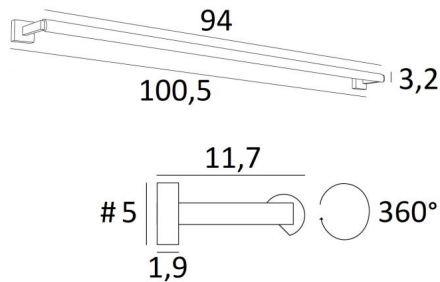

CREMONE 95

CREMONE 95 in gebürstet Bronze. Metalloberfläche Code : 29

CREMONE 95, Länge über alles: 100,5cm

Wandleuchte für Gemälde oder zum Aufstellen im oberen Bereich eines Bibliothek

Im Reflektor ist ein LED-Modul integriert. Mit warmem, kräftigem und großzügigem Licht beleuchtet es gleichmäßig und kontinuierlich über die gesamte Länge der Leuchte

Diese Leuchte wird von erfahrenen Handwerkern aus massivem Messing gefertigt und die angebotenen Ausführungen sind mehr als bemerkenswert

Diese Leuchte wird in zwei weiteren Längen angeboten

GESAMTABMESSUNGEN

H5cm L100,5cm |→11,7cm

BASES : #5 x 1,9cm (x2)

TECHNISCHE DATEN

LED-Modul in den Reflektor integriert :

Verbrauch 22,2W Helligkeit 2340lm Farbtemperatur 2700°K

Kein Konverter, dieses Modul arbeitet direkt mit 230V

Nicht dimmbare Wandleuchte

Der Reflektor ist um 360° schwenkbar

Abmessungen Reflektor : L94cm Ø3,2cm H2,5cm

Das Netzkabel ist in einem der beiden Basen untergebracht

Zwei Montageplatten zur fixieren der Basen an der Wand ([PDF-Plan](#))