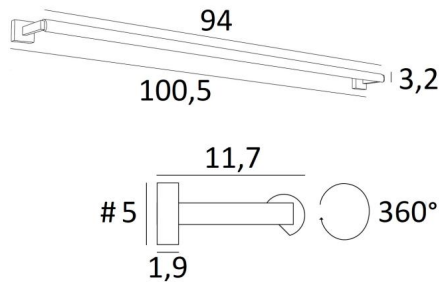

## CREMONE 95

CREMONE 95 in gebürstet Bronze. Metalloberfläche Code: 29

**CREMONE 95**, Länge über alles: 100,5cm

Wandleuchte für Gemälde oder zum Aufstellen im oberen Bereich eines Bibliothek

Im Reflektor ist ein LED-Strip integriert. Mit warmem, kräftigem und großzügigem Licht beleuchtet es gleichmäßig und kontinuierlich über die gesamte Länge der Leuchte

### GESAMTABMESSUNGEN

H5cm L100,5cm |→11,7cm

### BASIS

#5 x 1,9cm (x2)

Der Reflektor ist um 360° schwenkbar

Abmessungen Reflektor: L94cm Ø3,2cm H2,5cm

Das Netzkabel ist in einem der beiden Basen untergebracht

Zwei Montageplatten zur fixieren der Basen an der Wand ([PDF-Plan](#))