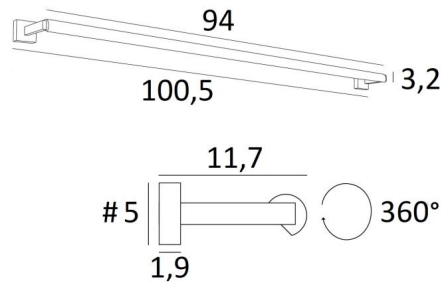

CREMONE 95

CREMONE 95 in gebürstet Bronze. Metalloberfläche Code : 29

CREMONE 95, Länge über alles: 100,5cm

Wandleuchte für Gemälde oder zum Aufstellen im oberen Bereich eines Bibliothek

Im Reflektor ist ein LED-Modul integriert. Mit warmem, kräftigem und großzügigem Licht beleuchtet es gleichmäßig und kontinuierlich über die gesamte Länge der Leuchte

Diese Leuchte wird von erfahrenen Handwerkern aus massivem Messing gefertigt und die angebotenen Ausführungen sind mehr als bemerkenswert

Diese Leuchte wird in zwei weiteren Längen angeboten

GESAMTABMESSUNGEN

H5cm L100,5cm |→11,7cm

BASES : #5 x 1,9cm (x2)

TECHNISCHE DATEN

LED-Modul in den Reflektor integriert :

Verbrauch 22,2W Helligkeit 2340lm Farbtemperatur 2700°K

Kein Konverter, dieses Modul arbeitet direkt mit 230V

Nicht dimmbare Wandleuchte

Der Reflektor ist um 360° schwenkbar

Abmessungen Reflektor : L94cm Ø3,2cm H2,5cm

Das Netzkabel ist in einem der beiden Basen untergebracht

Zwei Montageplatten zur fixieren der Basen an der Wand ([PDF-Plan](#))