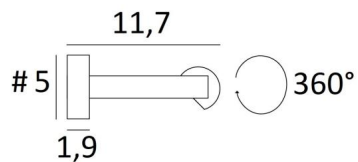

## CREMONE 65

CREMONE 65 in gebürstet Bronze. Metalloberfläche Code: 29

**CREMONE 65**, Länge über alles: 70,5cm

Wandleuchte für Gemälde oder zum Aufstellen im oberen Bereich eines Bibliothek

Im Reflektor ist ein LED-Strip integriert. Mit warmem, kräftigem und großzügigem Licht beleuchtet es gleichmäßig und kontinuierlich über die gesamte Länge der Leuchte

### GESAMTABMESSUNGEN

H5cm L70,5cm |→11,7cm

### BASIS

#5 x 1,9cm (x2)

Der Reflektor ist um 360° schwenkbar

Abmessungen Reflektor: L64cm Ø3,2cm H2,5cm

Das Netzkabel ist in einem der beiden Basen untergebracht

Zwei Montageplatten zur fixieren der Basen an der Wand ([PDF-Plan](#))