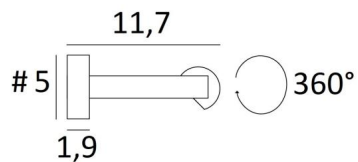

CREMONE 65

CREMONE 65 in gebürstet Bronze. Metalloberfläche Code: 29

CREMONE 65, Länge über alles: 70,5cm

Wandleuchte für Gemälde oder zum Aufstellen im oberen Bereich eines Bibliothek

Im Reflektor ist ein LED-Strip integriert. Mit warmem, kräftigem und großzügigem Licht beleuchtet es gleichmäßig und kontinuierlich über die gesamte Länge der Leuchte

H5cm L70,5cm |→11,7cm

BASIS

#5 x 1,9cm (x2)

TECHNISCHE DATEN

LED-Strip in den Reflektor integriert:

Verbrauch 8,4W Helligkeit 900lm Farbtemperatur 2700°K

Kein Konverter, dieses LED-Strip arbeitet direkt mit 230V

Variationsmöglichkeit mit TRIAC-Dimmung

Der Reflektor ist um 360° schwenkbar

Abmessungen Reflektor: L64cm Ø3,2cm H2,5cm

Das Netzkabel ist in einem der beiden Basen untergebracht

Zwei Montageplatten zur fixieren der Basen an der Wand ([PDF-Plan](#))