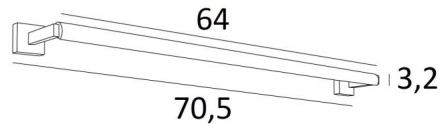

## CREMONE 65

CREMONE 65 in gebürstet Bronze. Metalloberfläche Code: 29

**CREMONE 65**, Länge über alles: 70,5cm

Wandleuchte für Gemälde oder zum Aufstellen im oberen Bereich eines Bibliothek

Im Reflektor ist ein LED-Strip integriert. Mit warmem, kräftigem und großzügigem Licht beleuchtet es gleichmäßig und kontinuierlich über die gesamte Länge der Leuchte

Diese Leuchte wird von erfahrenen Handwerkern aus massivem Messing gefertigt und die angebotenen Ausführungen sind mehr als bemerkenswert. Diese Leuchte wird in zwei weiteren Längen angeboten

### GESAMTABMESSUNGEN

H5cm L70,5cm |→11,7cm

Der Reflektor ist um 360° schwenkbar

Abmessungen Reflektor: L64cm Ø3,2cm H2,5cm

Das Netzkabel ist in einem der beiden Basen untergebracht

Zwei Montageplatten zur fixieren der Basen an der Wand ([PDF-Plan](#))