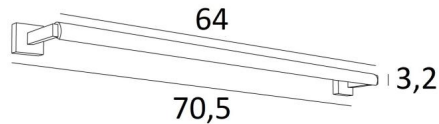

## CREMONE 65

CREMONE 65 in gebürstet Bronze. Metalloberfläche Code: 29

**CREMONE 65**, Länge über alles: 70,5cm

Wandleuchte für Gemälde oder zum Aufstellen im oberen Bereich eines Bibliothek

Im Reflektor ist ein LED-Strip integriert. Mit warmem, kräftigem und großzügigem Licht beleuchtet es gleichmäßig und kontinuierlich über die gesamte Länge der Leuchte

Diese Leuchte wird von erfahrenen Handwerkern aus massivem Messing gefertigt und die angebotenen Ausführungen sind mehr als bemerkenswert. Diese Leuchte wird in zwei weiteren Längen angeboten

### GESAMTABMESSUNGEN

H5cm L70,5cm |→11,7cm

Der Reflektor ist um 360° schwenkbar

Abmessungen Reflektor: L64cm Ø3,2cm H2,5cm

Das Netzkabel ist in einem der beiden Basen untergebracht

Zwei Montageplatten zur fixieren der Basen an der Wand ([PDF-Plan](#))