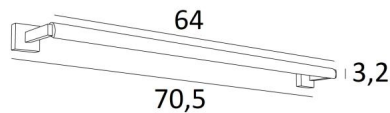

CREMONE 65

CREMONE 65 in gebürstet Bronze. Metalloberfläche Code : 29

CREMONE 65, Länge über alles: 70,5cm

Wandleuchte für Gemälde oder zum Aufstellen im oberen Bereich eines Bibliothek

Im Reflektor ist ein LED-Modul integriert. Mit warmem, kräftigem und großzügigem Licht beleuchtet es gleichmäßig und kontinuierlich über die gesamte Länge der Leuchte

Diese Leuchte wird von erfahrenen Handwerkern aus massivem Messing gefertigt und die angebotenen Ausführungen sind mehr als bemerkenswert. Diese Leuchte wird in zwei weiteren Längen angeboten

GESAMTABMESSUNGEN

H5cm L70,5cm |→11,7cm

BASES : #5 x 1,9cm (x2)

TECHNISCHE DATEN

LED-Modul in den Reflektor integriert :

Verbrauch 14,8W Helligkeit 1560lm Farbtemperatur 2700°K

Kein Konverter, dieses Modul arbeitet direkt mit 230V

Nicht dimmbare Wandleuchte

Der Reflektor ist um 360° schwenkbar

Abmessungen Reflektor : L64cm Ø3,2cm H2,5cm

Das Netzkabel ist in einem der beiden Basen untergebracht

Zwei Montageplatten zur fixieren der Basen an der Wand ([PDF-Plan](#))