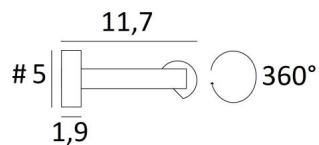

## CREMONE 65

CREMONE 65 in gebürstet Bronze. Metalloberfläche Code : 29

**CREMONE 65**, Länge über alles: 70,5cm

Wandleuchte für Gemälde oder zum Aufstellen im oberen Bereich eines Bibliothek

Im Reflektor ist ein LED-Modul integriert. Mit warmem, kräftigem und großzügigem Licht beleuchtet es gleichmäßig und kontinuierlich über die gesamte Länge der Leuchte

### GESAMTABMESSUNGEN

H5cm L70,5cm |→11,7cm

**BASES** : #5 x 1,9cm (x2)

Abmessungen Reflektor : L64cm Ø3,2cm H2,5cm

Das Netzkabel ist in einem der beiden Basen untergebracht

Zwei Montageplatten zur fixieren der Basen an der Wand ([PDF-Plan](#))