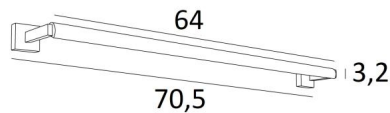

## CREMONE 65

CREMONE 65 in gebürstet Bronze. Metalloberfläche Code : 29

**CREMONE 65**, Länge über alles: 70,5cm

Wandleuchte für Gemälde oder zum Aufstellen im oberen Bereich eines Bibliothek

Im Reflektor ist ein LED-Modul integriert. Mit warmem, kräftigem und großzügigem Licht beleuchtet es gleichmäßig und kontinuierlich über die gesamte Länge der Leuchte

### GESAMTABMESSUNGEN

H5cm L70,5cm |→11,7cm

**BASES** : #5 x 1,9cm (x2)

Abmessungen Reflektor : L64cm Ø3,2cm H2,5cm

Das Netzkabel ist in einem der beiden Basen untergebracht

Zwei Montageplatten zur fixieren der Basen an der Wand ([PDF-Plan](#))