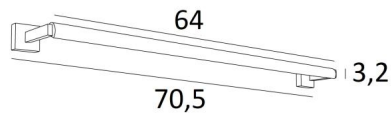

CREMONE 65

CREMONE 65 in gebürstet Bronze. Metalloberfläche Code : 29

CREMONE 65, Länge über alles: 70,5cm

Wandleuchte für Gemälde oder zum Aufstellen im oberen Bereich eines Bibliothek

Im Reflektor ist ein LED-Modul integriert. Mit warmem, kräftigem und großzügigem Licht beleuchtet es gleichmäßig und kontinuierlich über die gesamte Länge der Leuchte

Diese Leuchte wird von erfahrenen Handwerkern aus massivem Messing gefertigt und die angebotenen Ausführungen sind mehr als bemerkenswert. Diese Leuchte wird in zwei weiteren Längen angeboten

GESAMTABMESSUNGEN

H5cm L70,5cm |→11,7cm

BASES : #5 x 1,9cm (x2)

TECHNISCHE DATEN

LED-Modul in den Reflektor integriert :

Verbrauch 14,8W Helligkeit 1560lm Farbtemperatur 2700°K

Kein Konverter, dieses Modul arbeitet direkt mit 230V

Nicht dimmbare Wandleuchte

Der Reflektor ist um 360° schwenkbar

Abmessungen Reflektor : L64cm Ø3,2cm H2,5cm

Das Netzkabel ist in einem der beiden Basen untergebracht

Zwei Montageplatten zur fixieren der Basen an der Wand ([PDF-Plan](#))