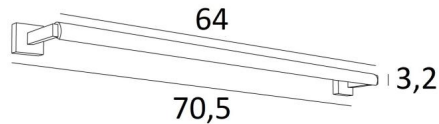

CREMONE 65

CREMONE 65 in gebürstet Bronze. Metalloberfläche Code: 29

CREMONE 65, Länge über alles: 70,5cm

Wandleuchte für Gemälde oder zum Aufstellen im oberen Bereich eines Bibliothek

Im Reflektor ist ein LED-Strip integriert. Mit warmem, kräftigem und großzügigem Licht beleuchtet es gleichmäßig und kontinuierlich über die gesamte Länge der Leuchte

Diese Leuchte wird von erfahrenen Handwerkern aus massivem Messing gefertigt und die angebotenen Ausführungen sind mehr als bemerkenswert. Diese Leuchte wird in zwei weiteren Längen angeboten

GESAMTABMESSUNGEN

H5cm L70,5cm |→11,7cm

BASIS

#5 x 1,9cm (x2)

TECHNISCHE DATEN

LED-Strip in den Reflektor integriert:

Verbrauch 8,4W Helligkeit 900lm Farbtemperatur 2700°K

Kein Konverter, dieses LED-Strip arbeitet direkt mit 230V

Variationsmöglichkeit mit TRIAC-Dimmung

Der Reflektor ist um 360° schwenkbar

Abmessungen Reflektor: L64cm Ø3,2cm H2,5cm

Das Netzkabel ist in einem der beiden Basen untergebracht

Zwei Montageplatten zur fixieren der Basen an der Wand ([PDF-Plan](#))