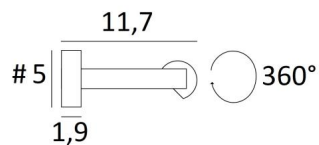

CREMONE 65

CREMONE 65 in gebürstet Bronze. Metalloberfläche Code : 29

CREMONE 65, Länge über alles: 70,5cm

Wandleuchte für Gemälde oder zum Aufstellen im oberen Bereich eines Bibliothek

Im Reflektor ist ein LED-Modul integriert. Mit warmem, kräftigem und großzügigem Licht beleuchtet es gleichmäßig und kontinuierlich über die gesamte Länge der Leuchte

H5cm L70,5cm |→11,7cm

BASES : #5 x 1,9cm (x2)

TECHNISCHE DATEN

LED-Modul in den Reflektor integriert :

Verbrauch 14,8W Helligkeit 1560lm Farbtemperatur 2700°K

Kein Konverter, dieses Modul arbeitet direkt mit 230V

Nicht dimmbare Wandleuchte

Der Reflektor ist um 360° schwenkbar

Abmessungen Reflektor : L64cm Ø3,2cm H2,5cm

Das Netzkabel ist in einem der beiden Basen untergebracht

Zwei Montageplatten zur fixieren der Basen an der Wand ([PDF-Plan](#))