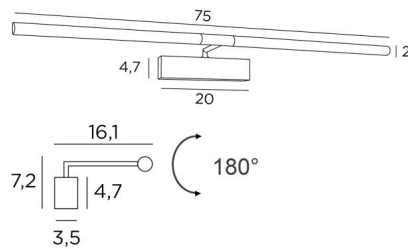

## MEIDOU M 75

MEIDOU M 75 in gebürstet Nickel. Metalloberfläche Code: 33

Wandleuchte für Gemälde mit einer Länge von 75cm

Ganz einfach und robust, hat sie alle Qualitäten, um Ihr Gemälde ins rechte Licht zu erhellen: zuverlässig, schlicht, unauffällig und effizient

### GESAMTABMESSUNGEN

H7,2cm L75cm |→16,1cm

### BASIS

20 x 4,7 x 3,5cm

### TECHNISCHE DATEN

LED-Strips integriert :

Verbrauch 2x6,18W, Helligkeit 1x 1053lm, Farbtemperatur 2700°K

Konverter : 24-240V, 18W, 0,3A, nicht dimmbar

Die Reflektoren sind um 180° verstellbar

Abmessungen Reflektor : Ø2,5cm L35,5cm (x2)