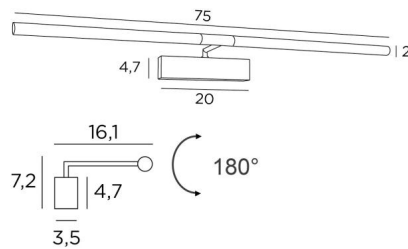

## MEIDOUM 75

MEIDOUM 75 in gebürstet Nickel. Metalloberfläche Code: 33

Wandleuchte für Gemälde mit einer Länge von 75cm

Ganz einfach und robust, hat sie alle Qualitäten, um Ihr Gemälde ins rechte Licht zu erhellen: zuverlässig, schlicht, unauffällig und effizient

### GESAMTABMESSUNGEN

H7,2cm L75cm |→16,1cm

### BASIS

20 x 4,7 x 3,5cm

### TECHNISCHE DATEN

LED-Strips integriert :

Verbrauch 2x6,18W, Helligkeit 1x 1053lm, Farbtemperatur 2700°K

Konverter : 24-240V, 18W, 0,3A, nicht dimmbar

Die Reflektoren sind um 180° verstellbar

Abmessungen Reflektor : Ø2,5cm L35,5cm (x2)