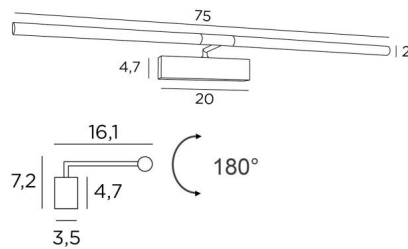

MEIDOUM 75

MEIDOUM 75 in gebürstet Nickel. Metalloberfläche Code: 33

Wandleuchte für Gemälde mit einer Länge von 75cm

Ganz einfach und robust, hat sie alle Qualitäten, um Ihr Gemälde ins rechte Licht zu erhellen: zuverlässig, schlicht, unauffällig und effizient

LED-Strips mit warmem, kraftvollem und großzügigem Licht, gleichmäßig und kontinuierlich über die gesamte Länge der Leuchte. Die beiden Reflektoren sind um 180° drehbar und ermöglichen es, das Licht besser auf das Gemälde zu lenken

GESAMTABMESSUNGEN

H7,2cm L75cm |→16,1cm

BASIS

20 x 4,7 x 3,5cm

TECHNISCHE DATEN

LED-Strips integriert :

Verbrauch 2x6,18W, Helligkeit 1x 1053lm, Farbtemperatur 2700°K

Konverter : 24-240V, 18W, 0,3A, nicht dimmbar

Die Reflektoren sind um 180° verstellbar

Abmessungen Reflektor : Ø2,5cm L35,5cm (x2)

Eine Befestigungsplatte zur fixieren der Box an der Wand ([PDF-Plan](#))

VERFÜGBARE METALL-OBERFLÄCHEN UND CODES

20 - Messing poliert - 1857 020