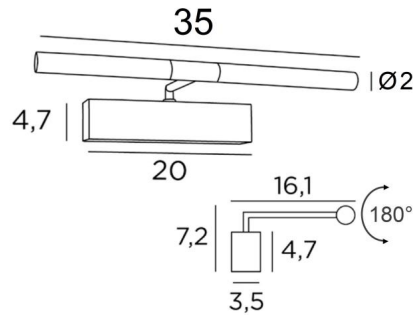

MEIDOU M 35

MEIDOU M 35 in Messing (poliert und gebürstet). Metalloberfläche Code: 20

Wandleuchte für Gemälde mit einer Länge von 35cm. Ganz einfach und robust, hat sie alle Qualitäten, um Ihr Gemälde ins rechte Licht zu erhöhen: zuverlässig, schlicht, unauffällig und effizient
LED-Strips mit warmem, kraftvollem und großzügigem Licht, gleichmäßig und kontinuierlich über die gesamte Länge der Leuchte. Die beiden Reflektoren sind um 180° drehbar und ermöglichen es, das Licht besser auf das Gemälde zu lenken

Diese Leuchte wird von erfahrenen Handwerkern aus massivem Messing hergestellt und die angebotenen Ausführungen sind mehr als bemerkenswert

Diese Wandleuchte für Gemälde wird Ihnen in zwei weiteren Längen angeboten

GESAMTABMESSUNGEN

H7,2cm L35cm |→16,1cm

BASIS

20 x 4,7 x 3,5cm

TECHNISCHE DATEN

LED-Strips integriert:

Verbrauch 3,8W Helligkeit 324lm Farbtemperatur 2700°K

Konverter: 24–240V 18W 0,3A nicht dimmbar

Dimmung mit TRIAC (TRIAC-Konverter in Option)

Die Reflektoren sind um 180° verstellbar

Abmessungen Reflektor: Ø2cm L15,5cm (x2)

Eine Befestigungsplatte zur fixieren der Box an der Wand ([PDF-Plan](#))

VERFÜGBARE METALL-OBERFLÄCHEN UND CODES