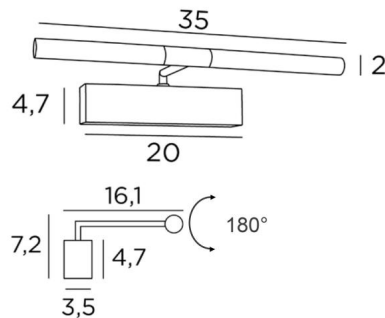

MEIDOUM 35

MEIDOUM 35 in Messing (poliert und gebürstet). Metalloberfläche Code: 20

Wandleuchte für Gemälde mit einer Länge von 35cm. Ganz einfach und robust, hat sie alle Qualitäten, um Ihr Gemälde ins rechte Licht zu erhellen: zuverlässig, schlicht, unauffällig und effizient. LED-Strips mit warmem, kraftvollem und großzügigem Licht, gleichmäßig und kontinuierlich über die gesamte Länge der Leuchte. Die beiden Reflektoren sind um 180° drehbar und ermöglichen es, das Licht besser auf das Gemälde zu lenken.

Diese Leuchte wird von erfahrenen Handwerkern aus massivem Messing hergestellt und die angebotenen Ausführungen sind mehr als bemerkenswert.

Diese Wandleuchte für Gemälde wird Ihnen in zwei weiteren Längen angeboten.

GESAMTABMESSUNGEN

H7,2cm L35cm |→16,1cm

BASIS

20 x 4,7 x 3,5cm

TECHNISCHE DATEN

LED-Strips integriert :

Verbrauch 2x2,38W, Helligkeit 1x 405lm, Farbtemperatur 2700°K

Konverter : 24-240V, 18W, 0,3A, nicht dimmbar

Die Reflektoren sind um 180° verstellbar

Abmessungen Reflektor : Ø2,5cm L15,5cm (x2)

Eine Befestigungsplatte zur Fixierung der Box an der Wand ([PDF-Plan](#))

VERFÜGBARE METALL-OBERFLÄCHEN UND CODES

20 - Messing poliert - 1853 020