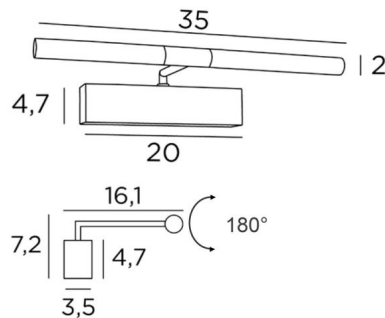

MEIDOU M 35

MEIDOU M 35 in Messing (poliert und gebürstet). Metalloberfläche Code: 20

Wandleuchte für Gemälde mit einer Länge von 35cm. Ganz einfach und robust, hat sie alle Qualitäten, um Ihr Gemälde ins rechte Licht zu erhellen: zuverlässig, schlicht, unauffällig und effizient. LED-Strips mit warmem, kraftvollem und großzügigem Licht, gleichmäßig und kontinuierlich über die gesamte Länge der Leuchte. Die beiden Reflektoren sind um 180° drehbar und ermöglichen es, das Licht besser auf das Gemälde zu lenken.

Diese Leuchte wird von erfahrenen Handwerkern aus massivem Messing hergestellt und die angebotenen Ausführungen sind mehr als bemerkenswert.

Diese Wandleuchte für Gemälde wird Ihnen in zwei weiteren Längen angeboten.

GESAMTABMESSUNGEN

H7,2cm L35cm |→16,1cm

BASIS

20 x 4,7 x 3,5cm

TECHNISCHE DATEN

LED-Strips integriert :

Verbrauch 2x2,38W, Helligkeit 1x 405lm, Farbtemperatur 2700°K

Konverter : 24-240V, 18W, 0,3A, nicht dimmbar

Die Reflektoren sind um 180° verstellbar

Abmessungen Reflektor : Ø2,5cm L15,5cm (x2)

Eine Befestigungsplatte zur Fixierung der Box an der Wand ([PDF-Plan](#))

VERFÜGBARE METALL-OBERFLÄCHEN UND CODES

20 - Messing poliert - 1853 020