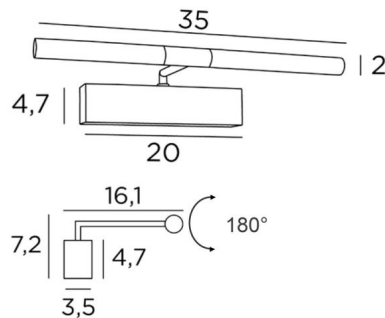

## MEIDOU M 35

MEIDOU M 35 in Messing (poliert und gebürstet). Metalloberfläche Code: 20

Wandleuchte für Gemälde mit einer Länge von 35cm. Ganz einfach und robust, hat sie alle Qualitäten, um Ihr Gemälde ins rechte Licht zu erhellen: zuverlässig, schlicht, unauffällig und effizient. LED-Strips mit warmem, kraftvollem und großzügigem Licht, gleichmäßig und kontinuierlich über die gesamte Länge der Leuchte. Die beiden Reflektoren sind um 180° drehbar und ermöglichen es, das Licht besser auf das Gemälde zu lenken.

### GESAMTABMESSUNGEN

H7,2cm L35cm |→16,1cm

### BASIS

20 x 4,7 x 3,5cm

### TECHNISCHE DATEN

LED-Strips integriert :

Verbrauch 2x2,38W, Helligkeit 1x 405lm, Farbtemperatur 2700°K

Konverter : 24-240V, 18W, 0,3A, nicht dimmbar

Die Reflektoren sind um 180° verstellbar

Abmessungen Reflektor : Ø2,5cm L15,5cm (x2)