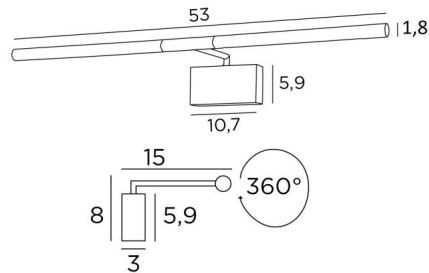

## MEROE 53

MEROE 53 in gebürstet Nickel. Metalloberfläche Code: 33

Wandleuchte für Gemälde mit einer Länge von 53cm

Schlichte, unauffällige, aber effiziente Wandleuchte für Gemälde

Diese Wandleuchte ist mit zwei leistungsstarken, UV-beständigen und Warmlicht LED-Lampen ausgestattet, die im Lieferumfang enthalten sind

### GESAMTABMESSUNGEN

H8cm L53cm |→15cm

### BASIS

10,7 x 5,9 x 3cm

Beide Reflektoren können um 360° gedreht werden

Abmessungen Reflektor : Ø1,8cm L25cm (x2)

Eine Befestigungsplatte zur fixieren der Box an der Wand ([PDF-Plan](#))