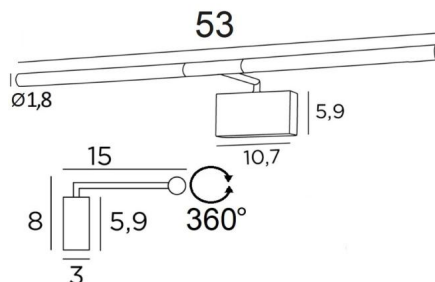

## MEROE 53

MEROE 53 in gebürstet Nickel. Metalloberfläche Code: 33

Wandleuchte für Gemälde mit einer Länge von 53cm

Schlichte, unauffällige, aber effiziente Wandleuchte für Gemälde

Diese Wandleuchte ist mit zwei leistungsstarken, UV-beständigen und Warmlicht LED-Lampen ausgestattet, die im Lieferumfang enthalten sind

### GESAMTABMESSUNGEN

H8cm L53cm |→15cm

### BASIS

10,7 x 5,9 x 3cm

Beide Reflektoren können um 360° gedreht werden

Abmessungen Reflektor: Ø1,8cm L25cm (x2)

Eine Befestigungsplatte zur fixieren der Box an der Wand ([PDF-Plan](#))