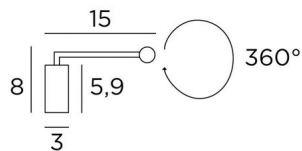

## MEROE 53

MEROE 53 in gebürstet Nickel

Einfache, dezente und effektiv Wandleuchte für Gemälde. Die beiden Reflektoren können um 360 ° gedreht werden. Lieferung mit zwei Warmlicht-LED-Lampen. Dieses Modell ist in 3 Größen Erhältlich

### GESAMTABMESSUNGEN

H8cm L53cm |→15cm

### BASIS

10,7 x 5,9 x 3cm