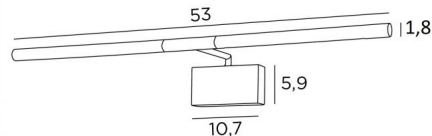

## MEROE 53

MEROE 53 in gebürstet Nickel

Einfache, dezente und effektiv Wandleuchte für Gemälde. Die beiden Reflektoren können um 360 ° gedreht werden. Lieferung mit zwei Warmlicht-LED-Lampen. Dieses Modell ist in 3 Größen Erhältlich

### GESAMTABMESSUNGEN

H8cm L53cm |→15cm

### BASIS

10,7 x 5,9 x 3cm

### TECHNISCHE DATEN

Zwei G4 Fassungen

Transformator 240V-12V kompatibel mit LED-lampen

Diese Leuchte wird mit zwei LED-Lampen geliefert :

- 2x 2,5W
- 2x 320 lm
- anti UV - 2700°K

Die beiden Reflektoren sind um 360° verstellbar