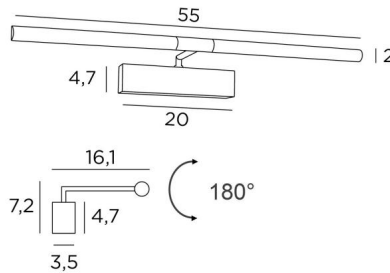

## MEIDOU M 55

MEIDOU M 55 in gebürstet Bronze. Metalloberfläche Code: 29

Wandleuchte für Gemälde mit einer Länge von 55cm

Ganz einfach und robust, hat sie alle Qualitäten, um Ihr Gemälde ins rechte Licht zu erhellen: zuverlässig, schlicht, unauffällig und effizient

### GESAMTABMESSUNGEN

H7,2cm L55cm |→16,1cm

### BASIS

20 x 4,7 x 3,5cm

### TECHNISCHE DATEN

LED-Strips integriert :

Verbrauch 2x4,28W, Helligkeit 1x 729lm, Farbtemperatur 2700°K

Konverter : 24-240V, 18W, 0,3A, nicht dimmbar

Die Reflektoren sind um 180° verstellbar

Abmessungen Reflektor : Ø2,5cm L25,5cm (x2)