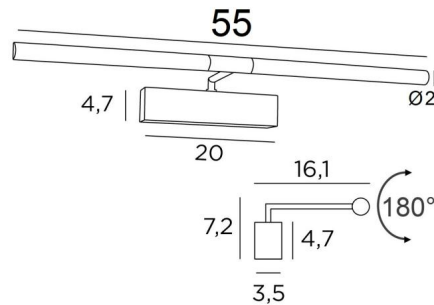

## MEIDOUM 55

MEIDOUM 55 in gebürstet Bronze. Metalloberfläche Code: 29

Wandleuchte für Gemälde mit einer Länge von 55cm

Ganz einfach und robust, hat sie alle Qualitäten, um Ihr Gemälde ins rechte Licht zu erhellen: zuverlässig, schlicht, unauffällig und effizient

### GESAMTABMESSUNGEN

H7,2cm L55cm |→16,1cm

### BASIS

20 x 4,7 x 3,5cm

Abmessungen Reflektor: Ø2cm L25,5cm (x2)

Eine Befestigungsplatte zur fixieren der Box an der Wand ([PDF-Plan](#))