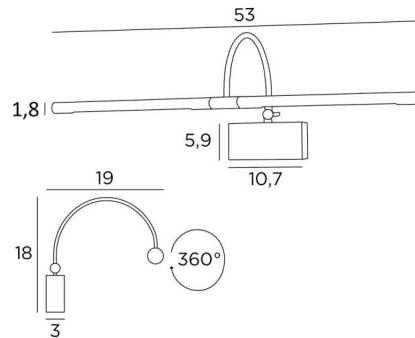

PACHED 53

PACHED 53 in gebürstet Nickel. Metalloberfläche Code: 33

Wandleuchte für Gemälde mit einer Länge von 53cm

Diese Wandleuchte wird von zwei warmen, leistungsstarken und UV-beständigen LED-Lampen betrieben.

Sie sind im Lieferumfang der Leuchte enthalten

Der Schwanenhals kann gekippt werden, um die Lichtstrahlen näher an das Bild heranzuführen oder weiter von ihm weg

Diese Leuchte ist aus massivem Messing gefertigt und die angebotenen Ausführungen sind von sehr hoher Qualität. Diese Wandleuchte für Gemälde ist in drei Größen erhältlich

GESAMTABMESSUNGEN

H18cm L53cm |→19cm

BASE: 10,7 x 5,9 x 3cm

TECHNISCHE DATEN

Zwei G4 Fassungen

Diese Leuchte wird mit zwei LED-Lampen geliefert:

Verbrauch 2x2,5W Helligkeit 2x320lm Farbtemperatur 2700°K

Anti-UV und nicht dimmbare Glühbirne

Transformator 12-230V 50-60Hz 3-60W

Beide Reflektoren können um 360° gedreht werden

Abmessungen Reflektor: Ø1,8cm L25cm (x2)

Der Schwanenhals kann mit einem kleinen Schlüssel um 90° gekippt werden

Eine Befestigungsplatte zur fixieren der Box an der Wand ([PDF-Plan](#))