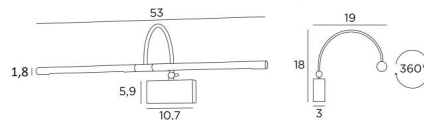

PACHED 53

Wandleuchte für Gemälde mit einer Länge von 53cm

Diese Wandleuchte wird von zwei warmen, leistungsstarken und UV-beständigen LED-Lampen betrieben.

Sie sind im Lieferumfang der Leuchte enthalten

Der Schwanenhals kann gekippt werden, um die Lichtstrahlen näher an das Bild heranzuführen oder weiter von ihm weg

Diese Leuchte ist aus massivem Messing gefertigt und die angebotenen Ausführungen sind von sehr hoher Qualität. Diese Wandleuchte für Gemälde ist in drei Größen erhältlich

GESAMTABMESSUNGEN

H18cm L53cm |→19cm

BASIS

10,7 x 5,9 x 3cm

TECHNISCHE DATEN

Zwei G4 Fassungen

Diese Leuchte wird mit zwei LED-Lampen geliefert :

Verbrauch 2x2,5W Helligkeit 2x320lm Farbtemperatur 2700°K

Anti-UV und nicht dimmbare Glühbirne

Transformator 12-230V 50-60Hz 3-60W

Beide Reflektoren können um 360° gedreht werden

Abmessungen Reflektor : Ø1,8cm L25cm (x2)

Der Schwanenhals kann mit einem kleinen Schlüssel um 90° gekippt werden

Eine Befestigungsplatte zur fixieren der Box an der Wand ([PDF-Plan](#))

VERFÜGBARE METALL-OBERFLÄCHEN UND CODES

20 - Messing poliert - 1875 020

25 - Gebürstet Messing - 1875 025

29 - Gebürstet Bronze - 1875 029

33 - Gebürstet Nickel - 1875 033

LIGHTING COLLECTION