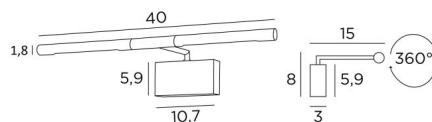

MEROE 40

MEROE 40 in gebürstet Bronze

Wandleuchte für Gemälde mit einer Länge von 40cm

Schlichte, unauffällige, aber effiziente Wandleuchte für Gemälde

Diese Wandleuchte ist mit zwei leistungsstarken, UV-beständigen und Warmlicht LED-Lampen ausgestattet, die im Lieferumfang enthalten sind

Diese Leuchte ist aus massivem Messing gefertigt und die angebotenen Ausführungen sind sehr hochwertig

Diese Wandleuchte für Gemälde ist in zwei weiteren Längen erhältlich

GESAMTABMESSUNGEN

H8cm L40cm |→15cm

BASIS

10,7 x 5,9 x 3cm

TECHNISCHE DATEN

Zwei G4 Fassungen

Diese Leuchte wird mit zwei LED-Lampen geliefert :

Verbrauch 2x2,5W Helligkeit 2x320lm Farbtemperatur 2700°K

Anti-UV und nicht dimmbare Glühbirne

Transformator 12-230V 50-60Hz 3-60W

Beide Reflektoren können um 360° gedreht werden

Abmessungen Reflektor : Ø1,8cm L17,5cm (x2)

Eine Befestigungsplatte zur fixieren der Box an der Wand ([PDF-Plan](#))

VERFÜGBARE METALL-OBERFLÄCHEN UND CODES