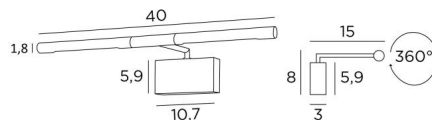

## MEROE 40

MEROE 40 in gebürstet Bronze

Wandleuchte für Gemälde mit einer Länge von 40cm

Schlichte, unauffällige, aber effiziente Wandleuchte für Gemälde

Diese Wandleuchte ist mit zwei leistungsstarken, UV-beständigen und Warmlicht LED-Lampen ausgestattet, die im Lieferumfang enthalten sind

### GESAMTABMESSUNGEN

H8cm L40cm |→15cm

### BASIS

10,7 x 5,9 x 3cm

Beide Reflektoren können um 360° gedreht werden

Abmessungen Reflektor : Ø1,8cm L17,5cm (x2)

Eine Befestigungsplatte zur fixieren der Box an der Wand ([PDF-Plan](#))