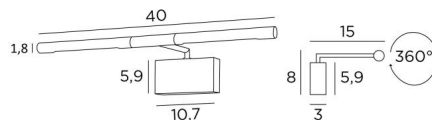

MEROE 40

MEROE 40 in gebürstet Bronze

Wandleuchte für Gemälde mit einer Länge von 40cm

Schlichte, unauffällige, aber effiziente Wandleuchte für Gemälde

Diese Wandleuchte ist mit zwei leistungsstarken, UV-beständigen und Warmlicht LED-Lampen ausgestattet, die im Lieferumfang enthalten sind

Diese Leuchte ist aus massivem Messing gefertigt und die angebotenen Ausführungen sind sehr hochwertig

Diese Wandleuchte für Gemälde ist in zwei weiteren Längen erhältlich

GESAMTABMESSUNGEN

H8cm L40cm |→15cm

BASIS

10,7 x 5,9 x 3cm

TECHNISCHE DATEN

Zwei G4 Fassungen

Diese Leuchte wird mit zwei LED-Lampen geliefert :

Verbrauch 2x2,5W Helligkeit 2x320lm Farbtemperatur 2700°K

Anti-UV und nicht dimmbare Glühbirne

Transformator 12-230V 50-60Hz 3-60W

Beide Reflektoren können um 360° gedreht werden

Abmessungen Reflektor : Ø1,8cm L17,5cm (x2)

Eine Befestigungsplatte zur fixieren der Box an der Wand ([PDF-Plan](#))

VERFÜGBARE METALL-OBERFLÄCHEN UND CODES