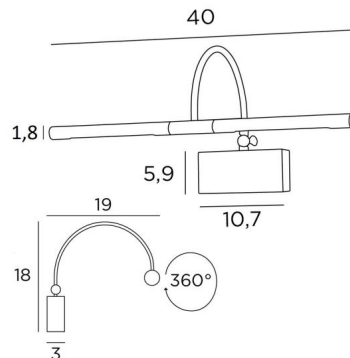

## PACHED 40

PACHED 40 in gebürstet Bronze. Metalloberfläche Code: 29

Wandleuchte für Gemälde mit einer Länge von 40cm

Diese Wandleuchte wird von zwei warmen, leistungsstarken und UV-beständigen LED-Lampen betrieben. Sie sind im Lieferumfang der Leuchte enthalten. Der Schwanenhals kann gekippt werden, um die Lichtstrahlen näher an das Bild heranzuführen oder weiter von ihm weg

### GESAMTABMESSUNGEN

H18cm L40cm |→19cm

### BASIS

10,7 x 5,9 x 3cm

Beide Reflektoren können um 360° gedreht werden

Abmessungen Reflektor: Ø1,8cm L17,5cm (x2)

Der Schwanenhals kann mit einem kleinen Schlüssel um 90° gekippt werden

Eine Befestigungsplatte zur fixieren der Box an der Wand ([PDF-Plan](#))