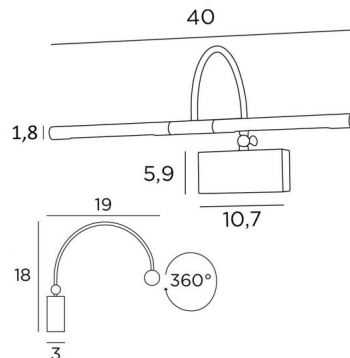

PACHED 40

PACHED 40 in gebürstet Bronze. Metalloberfläche Code: 29

Wandleuchte für Gemälde mit einer Länge von 40cm

Diese Wandleuchte wird von zwei warmen, leistungsstarken und UV-beständigen LED-Lampen betrieben. Sie sind im Lieferumfang der Leuchte enthalten. Der Schwanenhals kann gekippt werden, um die Lichtstrahlen näher an das Bild heranzuführen oder weiter von ihm weg

Diese Leuchte ist aus massivem Messing gefertigt und die angebotenen Ausführungen sind von sehr hoher Qualität. Diese Wandleuchte für Gemälde ist in drei Größen erhältlich

GESAMTABMESSUNGEN

H18cm L40cm |→19cm

BASIS

10,7 x 5,9 x 3cm

TECHNISCHE DATEN

Zwei G4 Fassungen

Diese Leuchte wird mit zwei LED-Lampen geliefert: Verbrauch 2x2,5W Helligkeit 2x320lm Farbtemperatur 2700°K Anti-UV und nicht dimmbare

Transformator 12-230V 50-60Hz 3-60W

Beide Reflektoren können um 360° gedreht werden

Abmessungen Reflektor: Ø1,8cm L17,5cm (x2)

Der Schwanenhals kann mit einem kleinen Schlüssel um 90° gekippt werden

Eine Befestigungsplatte zur fixieren der Box an der Wand ([PDF-Plan](#))