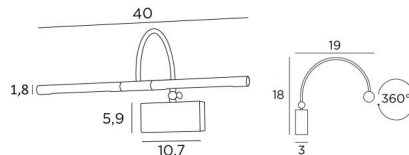

## PACHED 40

PACHED 40 in gebürstet Bronze. Metalloberfläche Code: 29

Wandleuchte für Gemälde mit einer Länge von 40cm

Diese Wandleuchte wird von zwei warmen, leistungsstarken und UV-beständigen LED-Lampen betrieben.

### GESAMTABMESSUNGEN

H18cm L40cm |→19cm

### BASIS

10,7 x 5,9 x 3cm

Beide Reflektoren können um 360° gedreht werden

Abmessungen Reflektor : Ø1,8cm L17,5cm (x2)

Der Schwanenhals kann mit einem kleinen Schlüssel um 90° gekippt werden

Eine Befestigungsplatte zur fixieren der Box an der Wand ([PDF-Plan](#))