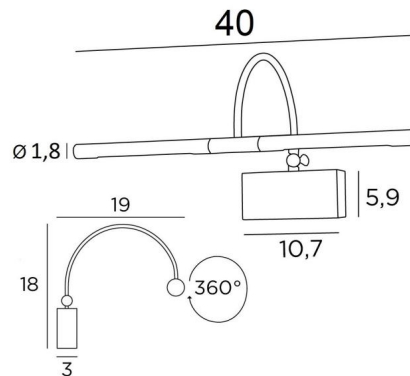

PACHED 40

PACHED 40 in gebürstet Bronze. Metalloberfläche Code: 29

Wandleuchte für Gemälde mit einer Länge von 40cm

Diese Wandleuchte wird von zwei warmen, leistungsstarken und UV-beständigen LED-Lampen betrieben. Sie sind im Lieferumfang der Leuchte enthalten. Der Schwanenhals kann gekippt werden, um die Lichtstrahlen näher an das Bild heranzuführen oder weiter von ihm weg

Diese Leuchte ist aus massivem Messing gefertigt und die angebotenen Ausführungen sind von sehr hoher Qualität. Diese Wandleuchte für Gemälde ist in drei Größen erhältlich

GESAMTABMESSUNGEN

H18cm L40cm |→19cm

BASIS

10,7 x 5,9 x 3cm

TECHNISCHE DATEN

Zwei G4 Fassungen

Diese Leuchte wird mit zwei LED-Lampen geliefert: Verbrauch 2x2,5W Helligkeit 2x320lm

Farbtemperatur 2700°K Anti-UV und nicht dimmbare

Transformator: 12-230V 50-60Hz 3-60W

Beide Reflektoren können um 360° gedreht werden

Abmessungen Reflektor: Ø1,8cm L17,5cm (x2)

Der Schwanenhals kann mit einem kleinen Schlüssel um 90° gekippt werden

Eine Befestigungsplatte zur fixieren der Box an der Wand ([PDF-Plan](#))