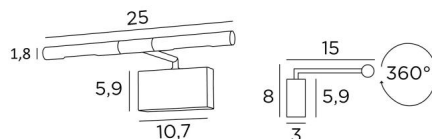

MEROE 25

MEROE 25 in Messing poliert

Wandleuchte für Gemälde mit einer Länge von 25cm

Schlichte, unauffällige, aber effiziente Wandleuchte für Gemälde

Diese Wandleuchte ist mit zwei leistungsstarken, UV-beständigen und Warmlicht LED-Lampen ausgestattet, die im Lieferumfang enthalten sind

Diese Leuchte ist aus massivem Messing gefertigt und die angebotenen Ausführungen sind sehr hochwertig

Diese Wandleuchte für Gemälde ist in zwei weiteren Längen erhältlich

GESAMTABMESSUNGEN

H8cm L25cm |→15cm

BASIS

10,7 x 5,9 x 3 cm

TECHNISCHE DATEN

Zwei G4 Fassungen

Diese Leuchte wird mit zwei LED-Lampen geliefert :

Verbrauch 2x2,5W Helligkeit 2x320lm Farbtemperatur 2700°K

Anti-UV und nicht dimmbare Glühbirne

Transformator 12-230V 50-60Hz 3-60W

Beide Reflektoren können um 360° gedreht werden

Abmessungen Reflektor : Ø1,8cm L11cm (x2)

Eine Befestigungsplatte zur fixieren der Box an der Wand ([PDF-Plan](#))

VERFÜGBARE METALL-OBERFLÄCHEN UND CODES

20 - Messing poliert - 1862 020