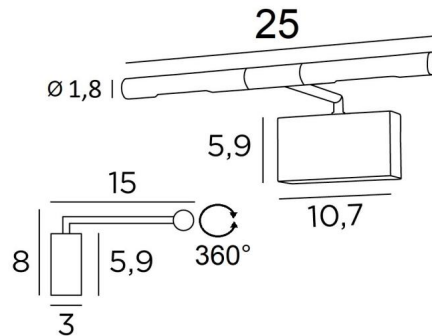

## MEROE 25

MEROE 25 in Messing (poliert und gebürstet) (Option). Metalloberflächen Code: 20

Wandleuchte für Gemälde mit einer Länge von 25cm

Schlichte, unauffällige, aber effiziente Wandleuchte für Gemälde

### GESAMTABMESSUNGEN

H8cm L25cm |→15cm

### BASIS

10,7 x 5,9 x 3 cm

Beide Reflektoren können um 360° gedreht werden

Abmessungen Reflektor: Ø1,8cm L11cm (x2)

Eine Befestigungsplatte zur fixieren der Box an der Wand ([PDF-Plan](#))