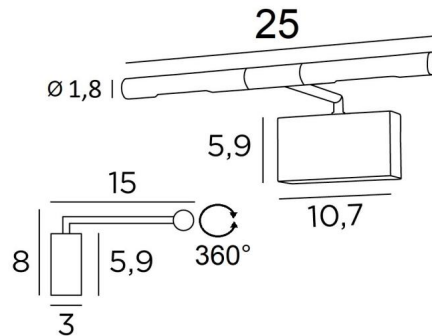

MEROE 25

MEROE 25 in Messing (poliert und gebürstet) (Option). Metalloberflächen Code: 20

Wandleuchte für Gemälde mit einer Länge von 25cm

Schlichte, unauffällige, aber effiziente Wandleuchte für Gemälde

GESAMTABMESSUNGEN

H8cm L25cm |→15cm

BASIS

10,7 x 5,9 x 3 cm

TECHNISCHE DATEN

Zwei G4 Fassungen

Diese Leuchte wird mit zwei LED-Lampen geliefert:

Verbrauch 2x2,5W Helligkeit 2x320lm Farbtemperatur 2700°K

Anti-UV und nicht dimmbare Glühbirne

Transformator: 12-230V 50-60Hz 3-60W

Beide Reflektoren können um 360° gedreht werden

Abmessungen Reflektor: Ø1,8cm L11cm (x2)

Eine Befestigungsplatte zur fixieren der Box an der Wand ([PDF-Plan](#))