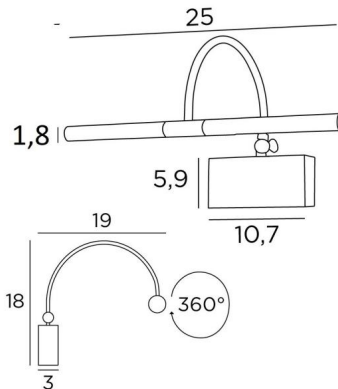

PACHED 25

PACHED in gebürstet Messing. Metalloberfläche Code: 25

Wandleuchte für Gemälde mit einer Länge von 25cm

Diese Wandleuchte wird von zwei warmen, leistungsstarken und UV-beständigen LED-Lampen betrieben.

Sie sind im Lieferumfang der Leuchte enthalten. Der Schwanenhals kann gekippt werden, um die Lichtstrahlen näher an das Bild heranzuführen oder weiter von ihm weg

Diese Leuchte ist aus massivem Messing gefertigt und die angebotenen Ausführungen sind von sehr hoher Qualität. Diese Wandleuchte für Gemälde ist in drei Größen erhältlich

GESAMTABMESSUNGEN

H18cm L25cm |→19cm

BASIS

10,7 x 5,9 x 3cm

TECHNISCHE DATEN

Zwei G4 Fassungen. Diese Leuchte wird mit zwei LED-Lampen geliefert: Verbrauch 2x2,5W Helligkeit 2x320lm Farbtemperatur 2700°K Anti-UV und nicht dimmbare

Transformator: 12-230V 50-60Hz 3-60W

Beide Reflektoren können um 360° gedreht werden

Abmessungen Reflektor: Ø1,8cm L11cm (x2)

Der Schwanenhals kann mit einem kleinen Schlüssel um 90° gekippt werden

Eine Befestigungsplatte zur fixieren der Box an der Wand ([PDF-Plan](#))