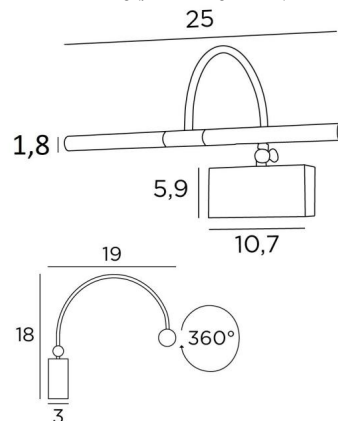

PACHED 25

PACHED 25 in Messing (poliert und gebürstet). Metalloberfläche Code: 20

Wandleuchte für Gemälde mit einer Länge von 25cm

Diese Wandleuchte wird von zwei warmen, leistungsstarken und UV-beständigen LED-Lampen betrieben.

Sie sind im Lieferumfang der Leuchte enthalten. Der Schwanenhals kann gekippt werden, um die Lichtstrahlen näher an das Bild heranzuführen oder weiter von ihm weg

Diese Leuchte ist aus massivem Messing gefertigt und die angebotenen Ausführungen sind von sehr hoher Qualität. Diese Wandleuchte für Gemälde ist in drei Größen erhältlich

GESAMTABMESSUNGEN

H18cm L25cm |→19cm

BASIS

10,7 x 5,9 x 3cm

TECHNISCHE DATEN

Zwei G4 Fassungen. Diese Leuchte wird mit zwei LED-Lampen geliefert: Verbrauch 2x2,5W Helligkeit 2x320lm Farbtemperatur 2700°K Anti-UV und nicht dimmbare

Transformator 12-230V 50-60Hz 3-60W

Beide Reflektoren können um 360° gedreht werden

Abmessungen Reflektor: Ø1,8cm L11cm (x2)

Der Schwanenhals kann mit einem kleinen Schlüssel um 90° gekippt werden

Eine Befestigungsplatte zur fixieren der Box an der Wand ([PDF-Plan](#))