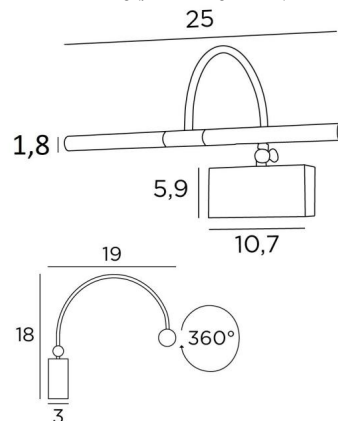

PACHED 25 in Messing (poliert und gebürstet). Metalloberfläche Code: 20