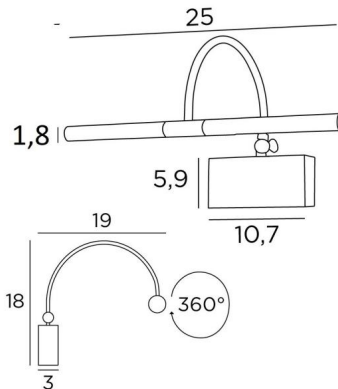

PACHED in gebürstet Messing. Metalloberfläche Code: 25