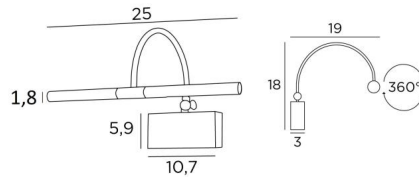

PACHED 25 in Messing (poliert und gebürstet). Metalloberfläche Code: 20

Wandleuchte für Gemälde mit einer Länge von 25cm

Diese Wandleuchte wird von zwei warmen, leistungsstarken und UV-beständigen LED-Lampen betrieben.

Sie sind im Lieferumfang der Leuchte enthalten

Der Schwanenhals kann gekippt werden, um die Lichtstrahlen näher an das Bild heranzuführen oder weiter von ihm weg

Diese Leuchte ist aus massivem Messing gefertigt und die angebotenen Ausführungen sind von sehr hoher Qualität. Diese Wandleuchte für Gemälde ist in drei Größen erhältlich

GESAMTABMESSUNGEN

H18cm L25cm |→19cm

BASIS

10,7 x 5,9 x 3cm

TECHNISCHE DATEN

Zwei G4 Fassungen

Diese Leuchte wird mit zwei LED-Lampen geliefert :

Verbrauch 2x2,5W Helligkeit 2x320lm Farbtemperatur 2700°K

Anti-UV und nicht dimmbare Glühbirne

Transformator 12-230V 50-60Hz 3-60W

Beide Reflektoren können um 360° gedreht werden

Abmessungen Reflektor : Ø1,8cm L11cm (x2)

Der Schwanenhals kann mit einem kleinen Schlüssel um 90° gekippt werden

Eine Befestigungsplatte zur fixieren der Box an der Wand ([PDF-Plan](#))

VERFÜGBARE METALL-OBERFLÄCHEN UND CODES

20 - Messing poliert - 1872 020

25 - Gebürstet Messing - 1872 025

29 - Gebürstet Bronze - 1872 029

33 - Gebürstet Nickel - 1872 033