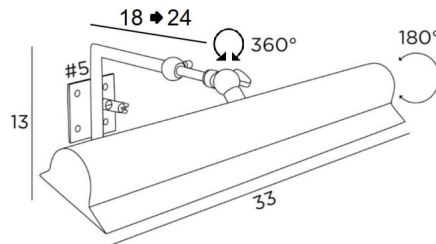

ET 33

ET 33 in gebürstet Bronze. Metalloberfläche Code: 29

Länge über alles: 33cm

Klassische Wandleuchte für Gemälde

Eignet sich hervorragend für alte, breite und geformte Gemälde oder Rahmen

Eine Satz von einstellbaren Röhren ermöglicht es, den Reflektor in der Tiefe zu verstellen. Ein Rotule richtet den Reflektor um 180° aus

Diese Wandleuchte für Gemälde ist in einer längeren Größe erhältlich

Auf Anfrage ist es möglich, den Reflektor in einer anderen Größe zu erhalten

GESAMTABMESSUNGEN

H13cm L33cm |→18→24cm

BASIS

#5cm

TECHNISCHE DATEN

Ein E14 Fassung

Kein Transformator

Dimmbare Wandleuchte

Der Reflektor ist über 180° verstellbar

Der Reflektor ist in der Tiefe verstellbar

Abmessungen Reflektor: 33 x 6,5cm H3,3cm

Diese Leuchte wird direkt auf der Gemälde oder an der Wand montiert