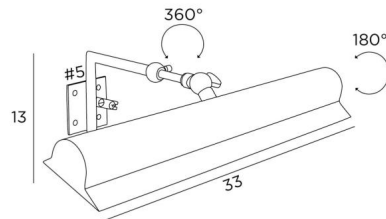

ET 33

ET 33 in gebürstet Bronze. Metalloberfläche Code: 29

Länge über alles: 33cm

Klassische Wandleuchte für Gemälde

Eignet sich hervorragend für alte, breite und geformte Gemälde oder Rahmen

Eine Satz von einstellbaren Röhren ermöglicht es, den Reflektor in der Tiefe zu verstellen. Ein Rotule richtet den Reflektor um 180° aus

Diese Wandleuchte für Gemälde ist in einer längeren Größe erhältlich

Auf Anfrage ist es möglich, den Reflektor in einer anderen Größe zu erhalten

GESAMTABMESSUNGEN

H13cm L33cm |→18→24cm

BASIS

#5cm

TECHNISCHE DATEN

Ein E14 Fassung

Kein Transformator

Dimmbare Wandleuchte

Der Reflektor ist über 180° verstellbar

Der Reflektor ist in der Tiefe verstellbar

Abmessungen Reflektor : 33 x 6,5cm H3,3cm

Diese Leuchte wird direkt auf der Gemälde oder an der Wand montiert