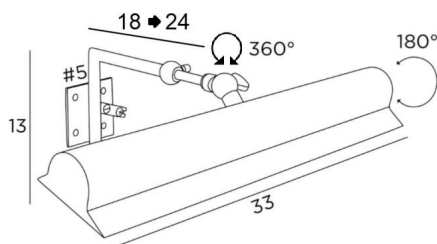

ET 33

ET 33 in gebürstet Bronze. Metalloberfläche Code: 29

Länge über alles: 33cm

Klassische Wandleuchte für Gemälde

Eignet sich hervorragend für alte, breite und geformte Gemälde oder Rahmen

Eine Satz von einstellbaren Röhren ermöglicht es, den Reflektor in der Tiefe zu verstellen. Ein Rotule richtet den Reflektor um 180° aus

Diese Wandleuchte für Gemälde ist in einer längeren Größe erhältlich

Auf Anfrage ist es möglich, den Reflektor in einer anderen Größe zu erhalten

#### GESAMTABMESSUNGEN

H13cm L33cm |→18→24cm

#### TECHNISCHE DATEN

Ein E14 Fassung

Kein Transformator

Dimmbare Wandleuchte

Der Reflektor ist über 180° verstellbar

Der Reflektor ist in der Tiefe verstellbar

Abmessungen Reflektor: 33 x 6,5cm H3,3cm

Diese Leuchte wird direkt auf der Gemälde oder an der Wand montiert