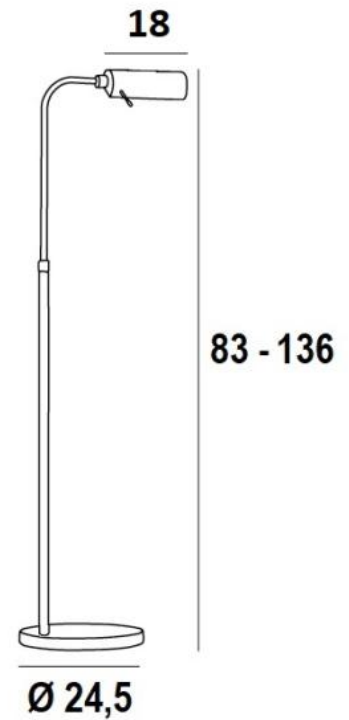

MEDINEH

MEDINEH in gebürstet Bronze

MEDINEH ist eine Leseleuchte, die am Ende des Sofas angebracht wird. Sehr effizient und hochfunktional: schwenkbare Reflektor, verstellbare Höhe, Gelenkarm und Fußdimmer. Montiert auf einem schweren Sockel für außergewöhnliche Stabilität. Wird mit einer leistungsstarken Glühbirne in warmer Farbe geliefert. Mit ihrer E27-Fassung ist die LED-Glühbirne leicht zu wechseln. Klassisch, aber überarbeitet, um ihr einen schönen zeitgenössischen Look zu verleihen, wird diese Leselampe mit ihrer originellen Reflektor Ihrem Zuhause einen **sehr dekorativen** Touch verleihen. Diese Leselampe wird in traditioneller Handarbeit hergestellt und hat bemerkenswertes Ausführungen. Die Wahl eines **MEDINEH** ist die Wahl des Besten

GESAMTABMESSUNGEN

H83→136cm L35cm

BASE : Ø24,5 x 2,5cm

TECHNISCHE DATEN

Eine Metall E27 Fassung. Höhenverstellbare Leseleuchte

LED-Lampe wird mit der Leuchte geliefert :

Verbrauch 8W Helligkeit 900lm Farbtemperatur 2700°K und dimmbar

Der Reflektor ist um 360° schwenkbar. Abmessungen Reflektor : L18cm Ø6cm H4,5cm

Ein Fußdimmer am Kabel

Obligatorische Verwendung einer LED-Lampe (Sicherheit)

VERFÜGBARE METALL-OBERFLÄCHEN UND CODES

20 - Messing poliert - 3653 020