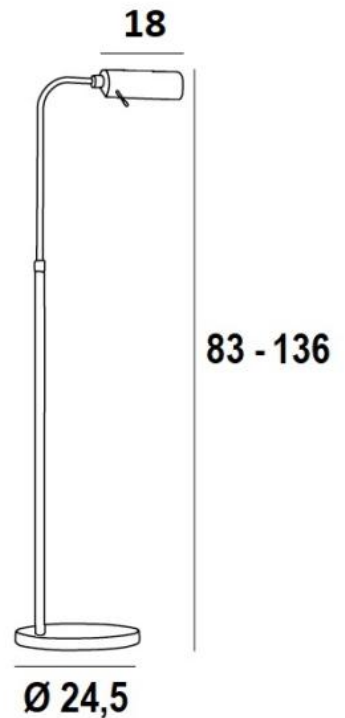

MEDINEH

MEDINEH in gebürstet Bronze

MEDINEH ist eine Leseleuchte, die am Ende des Sofas angebracht wird. Sehr effizient und hochfunktional: schwenkbare Reflektor, verstellbare Höhe, Gelenkarm und Fußdimmer. Montiert auf einem schweren Sockel für außergewöhnliche Stabilität. Wird mit einer leistungsstarken Glühbirne in warmer Farbe geliefert. Mit ihrer E27-Fassung ist die LED-Glühbirne leicht zu wechseln. Klassisch, aber überarbeitet, um ihr einen schönen zeitgenössischen Look zu verleihen, wird diese Leselampe mit ihrer originellen Reflektor Ihrem Zuhause einen **sehr dekorativen** Touch verleihen. Diese Leselampe wird in traditioneller Handarbeit hergestellt und hat bemerkenswertes Ausführungen. Die Wahl eines **MEDINEH** ist die Wahl des Besten

GESAMTABMESSUNGEN

H83→136cm L35cm

BASE : Ø24,5 x 2,5cm

TECHNISCHE DATEN

Eine Metall E27 Fassung. Höhenverstellbare Leseleuchte

LED-Lampe wird mit der Leuchte geliefert :

Verbrauch 8W Helligkeit 900lm Farbtemperatur 2700°K und dimmbar

Der Reflektor ist um 360° schwenkbar. Abmessungen Reflektor : L18cm Ø6cm H4,5cm

Ein Fußdimmer am Kabel

Obligatorische Verwendung einer LED-Lampe (Sicherheit)

VERFÜGBARE METALL-OBERFLÄCHEN UND CODES

28 - Leicht Bronze - 3653 028

29 - Gebürstet Bronze - 3653 029

33 - Gebürstet Nickel - 3653 033

HEIGHT
ADJUSTABLE

ONLY
LED BULB

LED
BULB
INCLUDED

2700°K

0,5 m

KILO
6.30