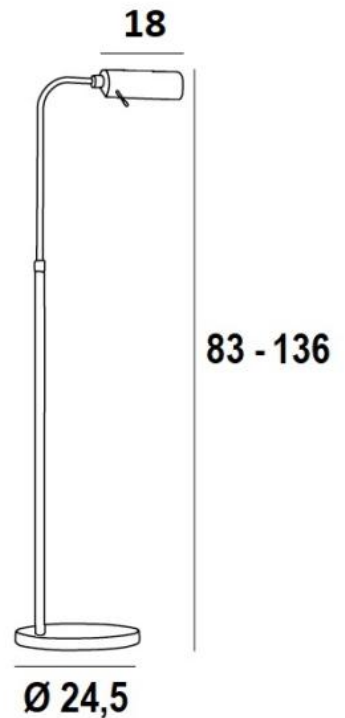

## MEDINEH

MEDINEH in gebürstet Bronze

**MEDINEH** ist eine Leseleuchte, die am Ende des Sofas angebracht wird. Sehr effizient und hochfunktional: schwenkbare Reflektor, verstellbare Höhe, Gelenkarm und Fußdimmer. Montiert auf einem schweren Sockel für außergewöhnliche Stabilität. Wird mit einer leistungsstarken Glühbirne in warmer Farbe geliefert. Mit ihrer E27-Fassung ist die LED-Glühbirne leicht zu wechseln. Klassisch, aber überarbeitet, um ihr einen schönen zeitgenössischen Look zu verleihen, wird diese Leselampe mit ihrer originellen Reflektor Ihrem Zuhause einen **sehr dekorativen** Touch verleihen. Diese Leselampe wird in traditioneller Handarbeit hergestellt und hat bemerkenswertes Ausführungen. Die Wahl eines **MEDINEH** ist die Wahl des Besten

### GESAMTABMESSUNGEN

H83→136cm L35cm

**BASE** : Ø24,5 x 2,5cm

### TECHNISCHE DATEN

Eine Metall E27 Fassung. Höhenverstellbare Leseleuchte

LED-Lampe wird mit der Leuchte geliefert :

Verbrauch 8W Helligkeit 900lm Farbtemperatur 2700°K und dimmbar

Der Reflektor ist um 360° schwenkbar. Abmessungen Reflektor : L18cm Ø6cm H4,5cm