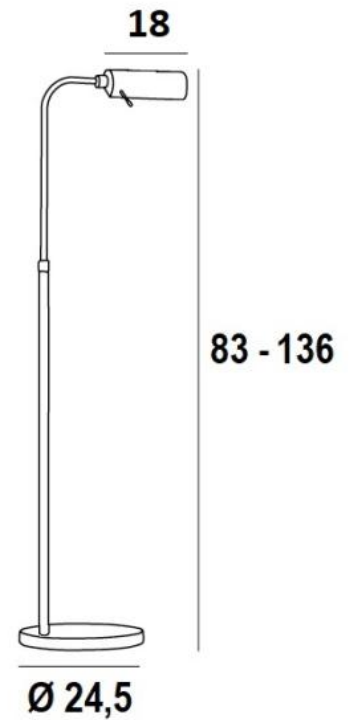

MEDINEH

MEDINEH in gebürstet Bronze

**MEDINEH** ist eine Leseleuchte, die am Ende des Sofas angebracht wird. Sehr effizient und hochfunktional: schwenkbare Reflektor, verstellbare Höhe, Gelenkarm und Fußdimmer. Montiert auf einem schweren Sockel für außergewöhnliche Stabilität. Wird mit einer leistungsstarken Glühbirne in warmer Farbe geliefert. Mit ihrer E27-Fassung ist die LED-Glühbirne leicht zu wechseln. Klassisch, aber überarbeitet, um ihr einen schönen zeitgenössischen Look zu verleihen, wird diese Leselampe mit ihrer originellen Reflektor Ihrem Zuhause einen **sehr dekorativen** Touch verleihen. Diese Leselampe wird in traditioneller Handarbeit hergestellt und hat bemerkenswertes Ausführungen. Die Wahl eines **MEDINEH** ist die Wahl des Besten

#### GESAMTABMESSUNGEN

H83→136cm L35cm

**BASE** : Ø24,5 x 2,5cm

#### TECHNISCHE DATEN

Eine Metall E27 Fassung. Höhenverstellbare Leseleuchte

LED-Lampe wird mit der Leuchte geliefert :

Verbrauch 8W Helligkeit 900lm Farbtemperatur 2700°K und dimmbar

Der Reflektor ist um 360° schwenkbar. Abmessungen Reflektor : L18cm Ø6cm H4,5cm