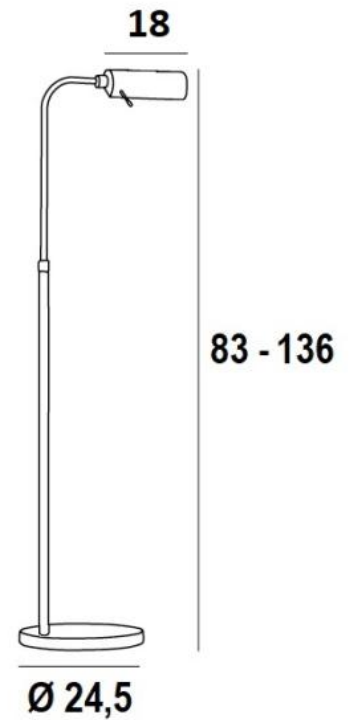

MEDINEH

MEDINEH in gebürstet Bronze

MEDINEH ist eine Leseleuchte, die am Ende des Sofas angebracht wird. Sehr effizient und hochfunktional: schwenkbare Reflektor, verstellbare Höhe, Gelenkarm und Fußdimmer. Montiert auf einem schweren Sockel für außergewöhnliche Stabilität. Wird mit einer leistungsstarken Glühbirne in warmer Farbe geliefert. Mit ihrer E27-Fassung ist die LED-Glühbirne leicht zu wechseln. Klassisch, aber überarbeitet, um ihr einen schönen zeitgenössischen Look zu verleihen, wird diese Leselampe mit ihrer originellen Reflektor Ihrem Zuhause einen **sehr dekorativen** Touch verleihen. Diese Leselampe wird in traditioneller Handarbeit hergestellt und hat bemerkenswertes Ausführungen. Die Wahl eines **MEDINEH** ist die Wahl des Besten

GESAMTABMESSUNGEN

H83→136cm L35cm

BASE : Ø24,5 x 2,5cm

TECHNISCHE DATEN

Eine Metall E27 Fassung. Höhenverstellbare Leseleuchte

LED-Lampe wird mit der Leuchte geliefert :

Verbrauch 8W Helligkeit 900lm Farbtemperatur 2700°K und dimmbar

Der Reflektor ist um 360° schwenkbar. Abmessungen Reflektor : L18cm Ø6cm H4,5cm

Ein Fußdimmer am Kabel

Obligatorische Verwendung einer LED-Lampe (Sicherheit)

VERFÜGBARE METALL-OBERFLÄCHEN UND CODES

	20 - Messing poliert - 3653 020
	25 - Gebürstet Messing - 3653 025
	28 - Leicht Bronze - 3653 028
	29 - Gebürstet Bronze - 3653 029