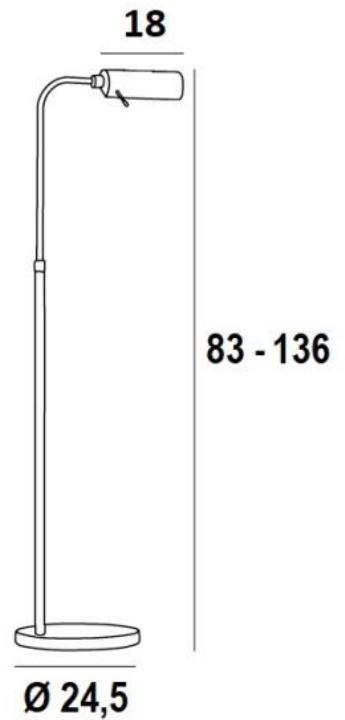

## MEDINEH

MEDINEH in gebürstet Bronze

**MEDINEH** ist eine Leseleuchte, die am Ende des Sofas angebracht wird. Sehr effizient und hochfunktional: schwenkbare Reflektor, verstellbare Höhe, Gelenkarm und Fußdimmer. Montiert auf einem schweren Sockel für außergewöhnliche Stabilität. Wird mit einer leistungsstarken Glühbirne in warmer Farbe geliefert. Mit ihrer E27-Fassung ist die LED-Glühbirne leicht zu wechseln. Klassisch, aber überarbeitet, um ihr einen schönen zeitgenössischen Look zu verleihen, wird diese Leselampe mit ihrer originellen Reflektor Ihrem Zuhause einen **sehr dekorativen** Touch verleihen. Diese Leselampe wird in traditioneller Handarbeit hergestellt und hat bemerkenswertes Ausführungen. Die Wahl eines **MEDINEH** ist die Wahl des Besten

### GESAMTABMESSUNGEN

H83→136cm L35cm

**BASE** : Ø24,5 x 2,5cm

### TECHNISCHE DATEN

Eine Metall E27 Fassung. Höhenverstellbare Leseleuchte

LED-Lampe wird mit der Leuchte geliefert :

Verbrauch 8W Helligkeit 900lm Farbtemperatur 2700°K und dimmbar

Der Reflektor ist um 360° schwenkbar. Abmessungen Reflektor : L18cm Ø6cm H4,5cm

DIM

0,5 m

I

KILO  
6.30