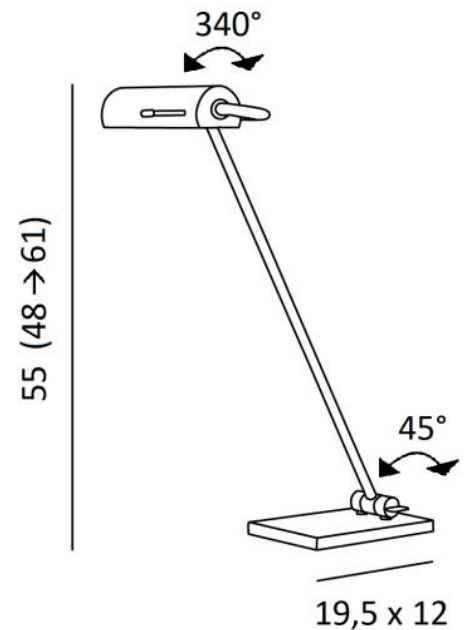

POUNT

POUNT in gebürstet Bronze. Metalloberfläche Code: 29

Bemerkenswerte Schreibtischleuchte mit beweglichem Arm und verstellbarer Reflektor. Die Höhe ist perfekt für einen Computer geeignet

POUNT ist komplett aus massivem Messing gefertigt, was ihn robust und attraktiv auf einem Schreibtisch macht. Die Leuchte ist mit einer leistungsstarken LED-Lampe ausgestattet, die im Lieferumfang enthalten ist, und kann über einen am Kabel angebrachten Dimmschalter gedimmt werden. Die Herstellung und Ausführung durch erfahrene Handwerker sind bemerkenswert.

GESAMTABMESSUNGEN

H55 (48→61)cm L48 x 20cm

BASIS

Basis aus massivem Messing : 12 x 19,5 x 1,5cm

TECHNISCHE DATEN

Eine Metall E27 Fassung

Schreibtischlampe, geliefert mit LED-Glühbirne :

Verbrauch 8W Helligkeit 900lm Farbtemperatur 2700°K

Dimmbare LED-Glühbirne

Der Reflektor kann um 340° gedreht werden

Abmessungen Reflektor : L18cm Ø6cm H4,5cm

Der Arm ist um 45° schwenkbar nach vorne

Ein Dimmer am Stromkabel

Obligatorische Verwendung einer LED-Lampe (Sicherheit)