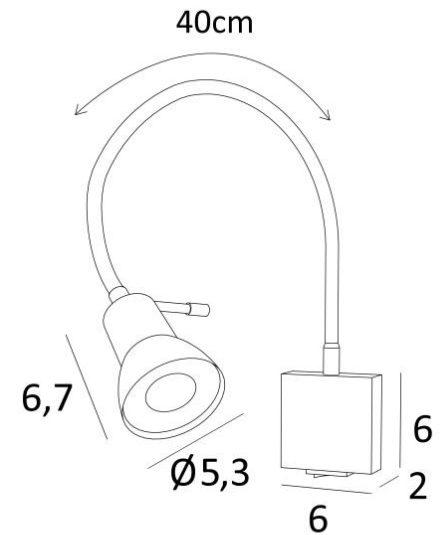

VEGA AP

VEGA AP in gebürstet Bronze

VEGA AP ist eine kleine, praktische Leselampe mit Flex und gelenkigem Spot

Die Glühbirne ist völlig unsichtbar im Spot verborgen

Die klassische Leselampe kann neben einem Bett, auf den Pfosten eines Bücherregals oder über einem Foto oder Gemälde platziert werden

Der Spot ist für eine GU10-Glühbirne vorgesehen, die ohne Transformator funktioniert und sich mit einem externen Dimmer leicht dimmen lässt

An der Unterseite des Wandgehäuses ist ein Kippschalter angebracht

GESAMTABMESSUNGEN

L6cm |→43cm

BASIS

6 x 2cm

TECHNISCHE DATEN

Eine GU10 Fassung

Kein Transformator

Das Spot kann in alle Richtungen gerichtet werden

Abmessungen Spot : Ø2,8→5,3cm L6,7cm

Dimmbare Wandleuchte

Flex 40cm

Ein Kippschalter unter der Basis

Eine Fixierungsplatte zur Befestigen der Box an der Wand ([PDF-Plan](#))

Obligatorische Verwendung einer LED-Lampe (Sicherheit)