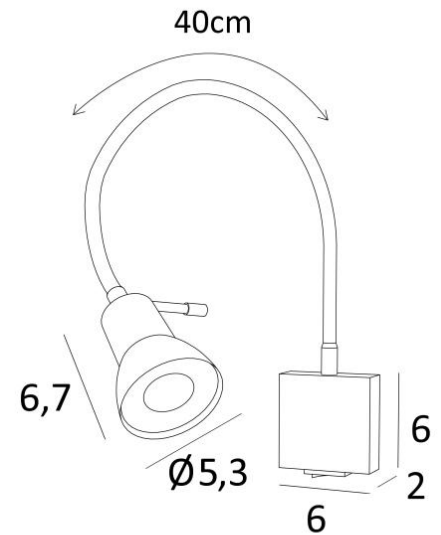

VEGA

VEGA in gebürstet Bronze. Metalloberfläche Code: 29

**VEGA** ist eine kleine, praktische Leselampe mit Flex und gelenkigem Spot

Die Glühbirne ist völlig unsichtbar im Spot verborgen

Die klassische Leselampe kann neben einem Bett, auf den Pfosten eines Bücherregals oder über einem Foto oder Gemälde platziert werden

Der Spot ist für eine GU10-Glühbirne vorgesehen, die ohne Transformator funktioniert und sich mit einem externen Dimmer leicht dimmen lässt

An der Unterseite des Wandgehäuses ist ein Kippschalter angebracht

#### GESAMTABMESSUNGEN

L6cm |→43cm

#### TECHNISCHE DATEN

Eine GU10 Fassung

Kein Transformator

Das Spot kann in alle Richtungen gerichtet werden

Abmessungen Spot : Ø2,8→5,3cm L6,7cm

Dimmbare Wandleuchte

Flex 40cm

Ein Kippschalter unter der Basis