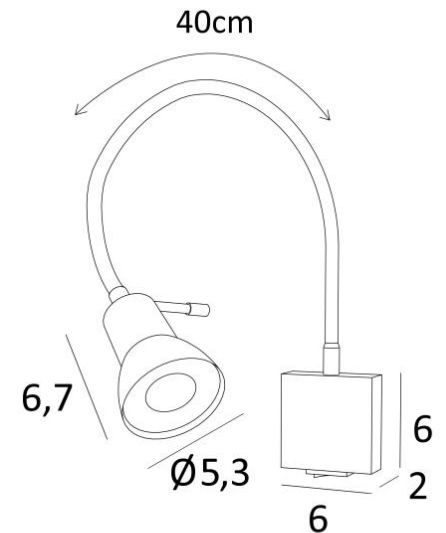

VEGA AP

VEGA AP in gebürstet Bronze

VEGA AP ist eine kleine, praktische Leselampe mit Flex und gelenkigem Spot

Die Glühbirne ist völlig unsichtbar im Spot verborgen

Die klassische Leselampe kann neben einem Bett, auf den Pfosten eines Bücherregals oder über einem Foto oder Gemälde platziert werden

Der Spot ist für eine GU10-Glühbirne vorgesehen, die ohne Transformator funktioniert und sich mit einem externen Dimmer leicht dimmen lässt

An der Unterseite des Wandgehäuses ist ein Kippschalter angebracht

GESAMTABMESSUNGEN

L6cm |→43cm

BASIS

6 x 2cm

TECHNISCHE DATEN

Eine GU10 Fassung

Kein Transformator

Das Spot kann in alle Richtungen gerichtet werden

Abmessungen Spot : Ø2,8→5,3cm L6,7cm

Dimmbare Wandleuchte

Flex 40cm

Ein Kippschalter unter der Basis

Eine Fixierungsplatte zur Befestigen der Box an der Wand ([PDF-Plan](#))

Obligatorische Verwendung einer LED-Lampe (Sicherheit)