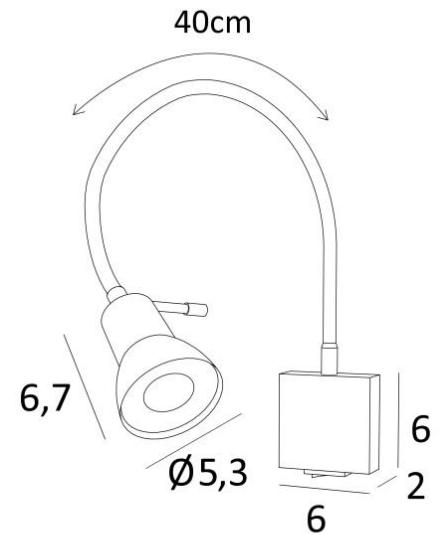

## VEGA AP

VEGA AP in gebürstet Bronze

**VEGA AP** ist eine kleine, praktische Leselampe mit Flex und gelenkigem Spot

Die Glühbirne ist völlig unsichtbar im Spot verborgen

Die klassische Leselampe kann neben einem Bett, auf den Pfosten eines Bücherregals oder über einem Foto oder Gemälde platziert werden

Der Spot ist für eine GU10-Glühbirne vorgesehen, die ohne Transformator funktioniert und sich mit einem externen Dimmer leicht dimmen lässt

An der Unterseite des Wandgehäuses ist ein Kippschalter angebracht

### GESAMTABMESSUNGEN

L6cm |→43cm

### TECHNISCHE DATEN

Eine GU10 Fassung

Kein Transformator

Das Spot kann in alle Richtungen gerichtet werden

Abmessungen Spot : Ø2,8→5,3cm L6,7cm

Dimmbare Wandleuchte

Flex 40cm

Ein Kippschalter unter der Basis