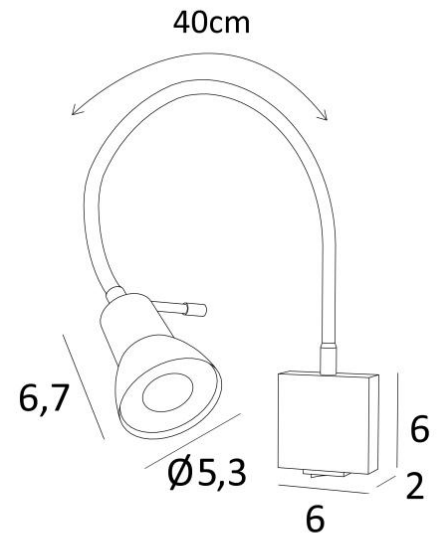

VEGA AP

VEGA AP in gebürstet Bronze

VEGA AP ist eine kleine, praktische Leselampe mit Flex und gelenkigem Spot

Die Glühbirne ist völlig unsichtbar im Spot verborgen

Die klassische Leselampe kann neben einem Bett, auf den Pfosten eines Bücherregals oder über einem Foto oder Gemälde platziert werden

Der Spot ist für eine GU10-Glühbirne vorgesehen, die ohne Transformator funktioniert und sich mit einem externen Dimmer leicht dimmen lässt

An der Unterseite des Wandgehäuses ist ein Kippschalter angebracht

GESAMTABMESSUNGEN

L6cm |→43cm

BASIS

6 x 2cm

TECHNISCHE DATEN

Eine GU10 Fassung

Kein Transformator

Das Spot kann in alle Richtungen gerichtet werden

Abmessungen Spot : Ø2,8→5,3cm L6,7cm

Dimmbare Wandleuchte

Flex 40cm

Ein Kippschalter unter der Basis

Eine Fixierungsplatte zur Befestigen der Box an der Wand ([PDF-Plan](#))

Obligatorische Verwendung einer LED-Lampe (Sicherheit)