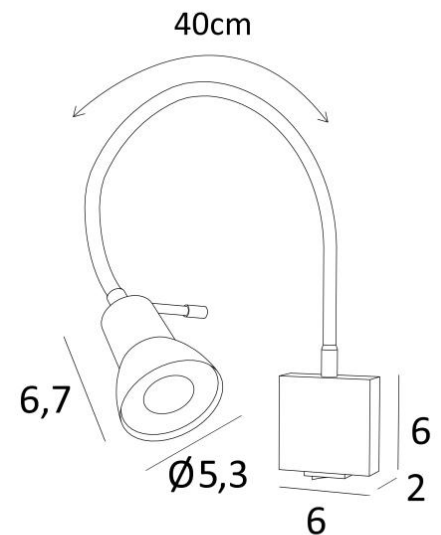

VEGA

VEGA in gebürstet Bronze. Metalloberfläche Code: 29

VEGA ist eine kleine, praktische Leselampe mit Flex und gelenkigem Spot

Die Glühbirne ist völlig unsichtbar im Spot verborgen

Die klassische Leselampe kann neben einem Bett, auf den Pfosten eines Bücherregals oder über einem Foto oder Gemälde platziert werden

Der Spot ist für eine GU10-Glühbirne vorgesehen, die ohne Transformator funktioniert und sich mit einem externen Dimmer leicht dimmen lässt

An der Unterseite des Wandgehäuses ist ein Kippschalter angebracht

GESAMTABMESSUNGEN

L6cm |→43cm

BASIS

6 x 2cm

TECHNISCHE DATEN

Eine GU10 Fassung

Kein Transformator

Das Spot kann in alle Richtungen gerichtet werden

Abmessungen Spot : Ø2,8→5,3cm L6,7cm

Dimmbare Wandleuchte

Flex 40cm

Ein Kippschalter unter der Basis

Eine Fixierungsplatte zur Befestigen der Box an der Wand ([PDF-Plan](#))

Obligatorische Verwendung einer LED-Lampe (Sicherheit)