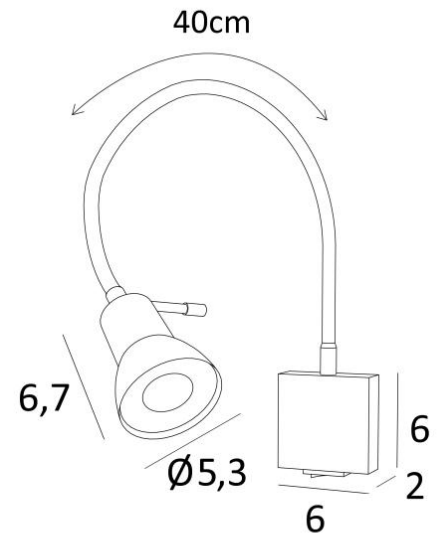

VEGA AP

VEGA AP in gebürstet Bronze

VEGA AP ist eine kleine, praktische Leselampe mit Flex und gelenkigem Spot

Die Glühbirne ist völlig unsichtbar im Spot verborgen

Die klassische Leselampe kann neben einem Bett, auf den Pfosten eines Bücherregals oder über einem Foto oder Gemälde platziert werden

Der Spot ist für eine GU10-Glühbirne vorgesehen, die ohne Transformator funktioniert und sich mit einem externen Dimmer leicht dimmen lässt

An der Unterseite des Wandgehäuses ist ein Kippschalter angebracht

GESAMTABMESSUNGEN

L6cm |→43cm

BASIS

6 x 2cm

TECHNISCHE DATEN

Eine GU10 Fassung

Kein Transformator

Das Spot kann in alle Richtungen gerichtet werden

Abmessungen Spot : Ø2,8→5,3cm L6,7cm

Dimmbare Wandleuchte

Flex 40cm

Ein Kippschalter unter der Basis

Eine Fixierungsplatte zur Befestigen der Box an der Wand ([PDF-Plan](#))

Obligatorische Verwendung einer LED-Lampe (Sicherheit)