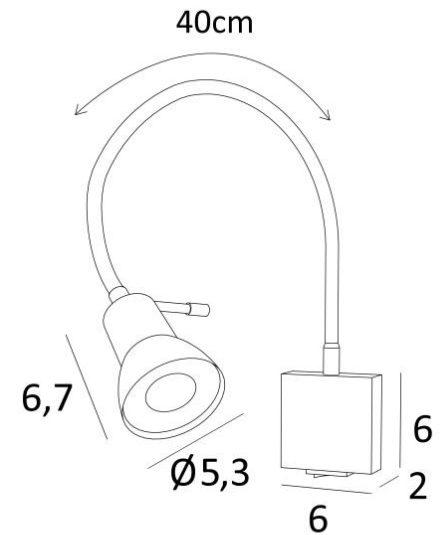

VEGA AP

VEGA AP in gebürstet Bronze. Metalloberfläche Code: 29

VEGA AP ist eine kleine, praktische Leselampe mit Flex und gelenkigem Spot

Die Glühbirne ist völlig unsichtbar im Spot verborgen

Die klassische Leselampe kann neben einem Bett, auf den Pfosten eines Bücherregals oder über einem Foto oder Gemälde platziert werden

Der Spot ist für eine GU10-Glühbirne vorgesehen, die ohne Transformator funktioniert und sich mit einem externen Dimmer leicht dimmen lässt

An der Unterseite des Wandgehäuses ist ein Kippschalter angebracht

GESAMTABMESSUNGEN

L6cm |→43cm

BASIS

6 x 2cm

TECHNISCHE DATEN

Eine GU10 Fassung

Kein Transformator

Das Spot kann in alle Richtungen gerichtet werden

Abmessungen Spot : Ø2,8→5,3cm L6,7cm

Dimmbare Wandleuchte

Flex 40cm

Ein Kippschalter unter der Basis

Eine Fixierungsplatte zur Befestigen der Box an der Wand ([PDF-Plan](#))

Obligatorische Verwendung einer LED-Lampe (Sicherheit)