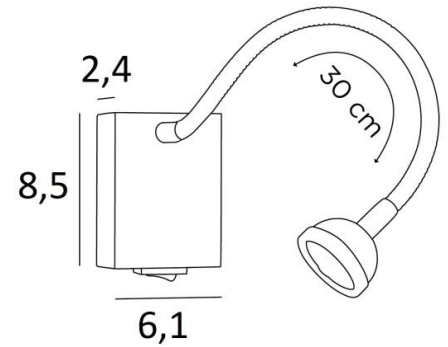

ALTAIR

ALTAIR in gebürstet Bronze

ALTAIR ist eine kleine Leselampe mit flexiblem Schlauch und gelenkigem Spot, die neben dem Bett aufgestellt wird und es ermöglicht, zu lesen, ohne den Partner zu stören
Minimalistisch, aber effektiv: In den Spot ist eine LED-Lampe integriert, die ein warmes, konzentriertes Licht ausstrahlt
Praktischerweise befindet sich ein Kippschalter an der Unterseite des Wandgehäuses

GESAMTABMESSUNGEN

H8,5cm L6,1cm |→36cm

BASIS

6,1 x 8,5 x 2,4cm

TECHNISCHE DATEN

Eine Power-LED integriertes in den Spot :

Verbrauch 1W Helligkeit 119lm Farbtemperatur 2700°K

Konverter : 14-230V 50-60Hz 350mA

Nicht dimmbare Wandleuchte

Flex 30cm

Das Spot kann in alle Richtungen gerichtet werden

Abmessungen Spot : Ø4cm H2,4cm

Ein Kippschalter unter der Basis

Eine Befestigungsplatte zur fixieren der Box an der Wand ([PDF-Plan](#))