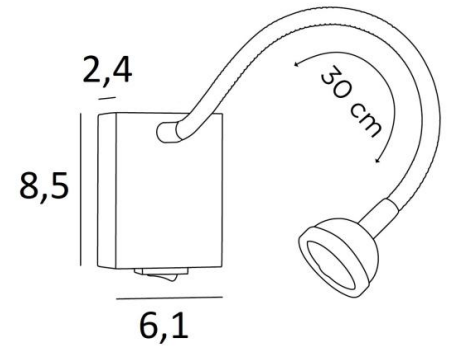

ALTAIR

ALTAIR in gebürstet Bronze. Metalloberfläche Code: 29

ALTAIR ist eine kleine Leselampe mit flexiblem Schlauch und gelenkigem Spot, die neben dem Bett aufgestellt wird und es ermöglicht, zu lesen, ohne den Partner zu stören
Minimalistisch, aber effektiv: In den Spot ist eine LED-Lampe integriert, die ein warmes, konzentriertes Licht ausstrahlt
Praktischerweise befindet sich ein Kippschalter an der Unterseite des Wandgehäuses

GESAMTABMESSUNGEN

H8,5cm L6,1cm |→36cm

BASIS

6,1 x 8,5 x 2,4cm

TECHNISCHE DATEN

Eine Power-LED integriertes in den Spot :

Verbrauch 1W Helligkeit 119lm Farbtemperatur 2700°K

Konverter : 14-230V 50-60Hz 350mA

Nicht dimmbare Wandleuchte

Flex 30cm

Das Spot kann in alle Richtungen gerichtet werden

Abmessungen Spot : Ø4cm H2,4cm

Ein Kippschalter unter der Basis

Eine Befestigungsplatte zur fixieren der Box an der Wand ([PDF-Plan](#))