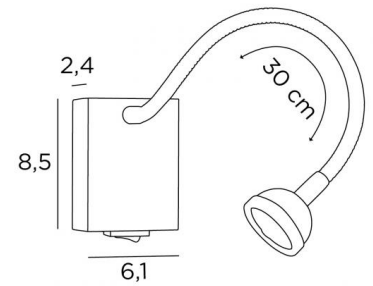

ALTAIR

ALTAIR in gebürstet Bronze

Kleine Leseleuchte mit Flexible und Spot-LED. Warmes Licht

GESAMTABMESSUNGEN

H8,5cm L6,1cm |→36cm
Spotlight : Ø4cm H2,4cm

BASIS

6,1 x 8,5 x 2,4cm

TECHNISCHE DATEN

Eine Power-LED integriert in den Spot
Konverter : 14-230V 50-60Hz 350mA
Verbrauch : 1W
Helligkeit : 119lm
Farbtemperatur : 2700°K
Nicht dimmbare Wandleuchte
Flex 30cm
Das Spot kann in alle Richtungen gerichtet werden
Ein Kippschalter unter der Basis
Eine Befestigungsplatte zur fixieren der Box an der Wand (PDF-Plan)