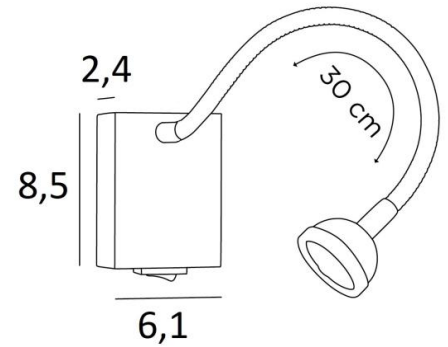

## ALTAIR

ALTAIR in gebürstet Bronze

**ALTAIR** ist eine kleine Leselampe mit flexiblem Schlauch und gelenkigem Spot, die neben dem Bett aufgestellt wird und es ermöglicht, zu lesen, ohne den Partner zu stören  
Minimalistisch, aber effektiv: In den Spot ist eine LED-Lampe integriert, die ein warmes, konzentriertes Licht ausstrahlt  
Praktischerweise befindet sich ein Kippschalter an der Unterseite des Wandgehäuses

### GESAMTABMESSUNGEN

H8,5cm L6,1cm |→36cm

### BASIS

6,1 x 8,5 x 2,4cm

Abmessungen Spot : Ø4cm H2,4cm

Ein Kippschalter unter der Basis

Eine Befestigungsplatte zur fixieren der Box an der Wand ([PDF-Plan](#))