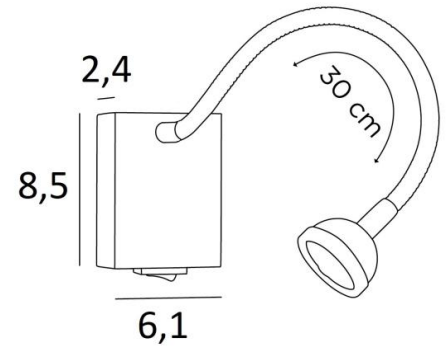

## ALTAIR

ALTAIR in gebürstet Bronze. Metalloberfläche Code: 29

**ALTAIR** ist eine kleine Leselampe mit flexiblem Schlauch und gelenkigem Spot, die neben dem Bett aufgestellt wird und es ermöglicht, zu lesen, ohne den Partner zu stören  
Minimalistisch, aber effektiv: In den Spot ist eine LED-Lampe integriert, die ein warmes, konzentriertes Licht ausstrahlt  
Praktischerweise befindet sich ein Kippschalter an der Unterseite des Wandgehäuses

### GESAMTABMESSUNGEN

H8,5cm L6,1cm |→36cm

### BASIS

6,1 x 8,5 x 2,4cm

### TECHNISCHE DATEN

Eine Power-LED integriertes in den Spot :

Verbrauch 1W Helligkeit 119lm Farbtemperatur 2700°K

Konverter : 14-230V 50-60Hz 350mA

Nicht dimmbare Wandleuchte

Flex 30cm

Das Spot kann in alle Richtungen gerichtet werden