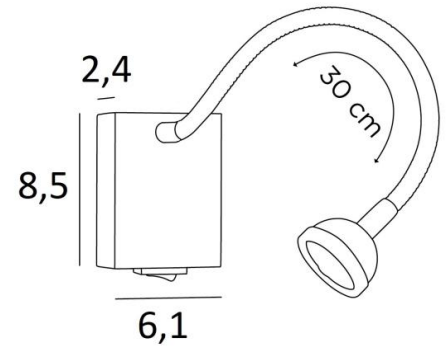

ALTAIR

ALTAIR in gebürstet Bronze. Metalloberfläche Code: 29

ALTAIR ist eine kleine Leselampe mit flexiblem Schlauch und gelenkigem Spot, die neben dem Bett aufgestellt wird und es ermöglicht, zu lesen, ohne den Partner zu stören
Minimalistisch, aber effektiv: In den Spot ist eine LED-Lampe integriert, die ein warmes, konzentriertes Licht ausstrahlt
Praktischerweise befindet sich ein Kippschalter an der Unterseite des Wandgehäuses

GESAMTABMESSUNGEN

H8,5cm L6,1cm |→36cm

BASIS

6,1 x 8,5 x 2,4cm

TECHNISCHE DATEN

Eine Power-LED integriertes in den Spot :

Verbrauch 1W Helligkeit 119lm Farbtemperatur 2700°K

Konverter : 14-230V 50-60Hz 350mA

Nicht dimmbare Wandleuchte

Flex 30cm

Das Spot kann in alle Richtungen gerichtet werden

Abmessungen Spot : Ø4cm H2,4cm

Ein Kippschalter unter der Basis

Eine Befestigungsplatte zur fixieren der Box an der Wand ([PDF-Plan](#))