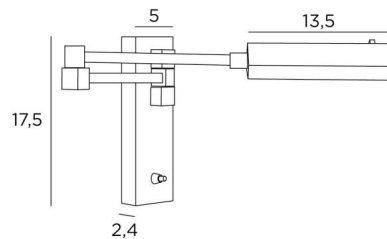

VESTA +SW

VESTA mit Kippschalter in leicht Bronze

VESTA +SW ist eine Wandleuchte mit zeitgenössischem Design und quadratischen und rechteckigen Formen. Sie lässt sich leicht in eine moderne oder klassische Einrichtung integrieren. Es gibt ein Modell, das auf der linken Seite des Bettes platziert wird, und eines, das auf der rechten Seite platziert wird, und zwar um die an der Kuppel befestigte Spange leichter zu greifen. Die verstellbare Kuppel ist mit einer Power-LED ausgestattet, die bei minimalem Energieverbrauch für ein erstaunliches Ergebnis sorgt. Warmes und großzügiges Licht. Eine Leselampe und eine Schreibtischlampe sind mit dieser Wandleuchte verbunden und dieses Modell gibt es ohne Schalter.

GESAMTABMESSUNGEN

H17,5cm L5cm |→48cm

BASE : 5 x 17,5 x 2,4cm

TECHNISCHE DATEN

LED-Strip in der Reflektor integrierte

Verbrauch 3,6W Helligkeit 350lm Farbtemperatur 2700°K

Konverter : 24-240V 50-60Hz 500mA

Nicht dimmbare Wandleuchte

Der Reflektor kann um 360° gedreht werden

Abmessungen Reflektor : L13,5 x 3,2cm H2cm

Doppelter Arm, um 180° schwenkbar

Ein Hebelschalter auf der Box

Eine Befestigungsplatte zur fixieren der Box an der Wand ([PDF-Plan](#))