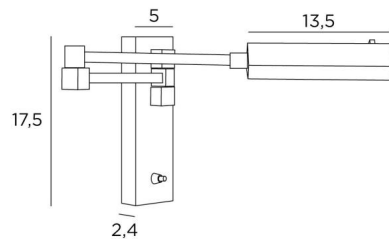

VESTA +SW

VESTA mit Kippschalter in leicht Bronze

VESTA +SW ist eine Wandleuchte mit zeitgenössischem Design und quadratischen und rechteckigen Formen. Sie lässt sich leicht in eine moderne oder klassische Einrichtung integrieren. Die verstellbare Kuppel ist mit einer Power-LED ausgestattet, die bei minimalem Energieverbrauch für ein erstaunliches Ergebnis sorgt. Warmes und großzügiges Licht. Es gibt ein Modell, das auf der linken Seite des Bettes platziert wird, und eines, das auf der rechten Seite platziert wird, und zwar um die an der Kuppel befestigte Spange leichter zu greifen. Eine Leselampe und eine Schreibtischlampe sind mit dieser Wandleuchte verbunden und dieses Modell gibt es ohne Schalter.

GESAMTABMESSUNGEN

H17,5cm L5cm |→48cm

BASIS

5 x 17,5 x 2,4cm

TECHNISCHE DATEN

LED-Strip in der Reflektor integrierte
Verbrauch 3,6W Helligkeit 350lm Farbtemperatur 2700°K
Konverter : 24-240V 50-60Hz 500mA
Nicht dimmbare Wandleuchte
Der Reflektor kann um 360° gedreht werden
Abmessungen Reflektor : L13,5 x 3,2cm H2cm
Doppelter Arm, um 180° schwenkbar
Ein Hebelschalter auf der Box
Eine Befestigungsplatte zur fixieren der Box an der Wand ([PDF-Plan](#))