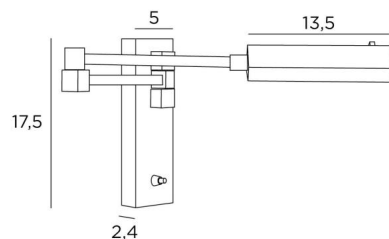

VESTA +SW

VESTA +SW in leicht Bronze. Metalloberfläche Code: 28

VESTA +SW ist eine Wandleuchte mit zeitgenössischem Design und quadratischen und rechteckigen Formen. Sie lässt sich leicht in eine moderne oder klassische Einrichtung integrieren. Es gibt ein Modell, das auf der linken Seite des Bettes platziert wird, und eines, das auf der rechten Seite platziert wird, und zwar um die an der Kuppel befestigte Spange leichter zu greifen. Die verstellbare Kuppel ist mit einer Power-LED ausgestattet, die bei minimalem Energieverbrauch für ein erstaunliches Ergebnis sorgt. Warmes und großzügiges Licht. Eine Leselampe und eine Schreibtischlampe sind mit dieser Wandleuchte verbunden und dieses Modell gibt es ohne Schalter.

GESAMTABMESSUNGEN

H17,5cm L5cm |→48cm

BASE : 5 x 17,5 x 2,4cm

TECHNISCHE DATEN

LED-Strip in der Reflektor integrierte

Verbrauch 3,6W Helligkeit 350lm Farbtemperatur 2700°K

Konverter : 24-240V 50-60Hz 500mA

Nicht dimmbare Wandleuchte

Der Reflektor kann um 360° gedreht werden

Abmessungen Reflektor : L13,5 x 3,2cm H2cm

Doppelter Arm, um 180° schwenkbar

Ein Hebelschalter auf der Box

Eine Befestigungsplatte zur fixieren der Box an der Wand ([PDF-Plan](#))