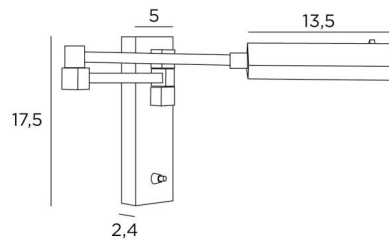

VESTA +SW

VESTA +SW in leicht Bronze. Metalloberfläche Code: 28

VESTA +SW ist eine Wandleuchte mit zeitgenössischem Design und quadratischen und rechteckigen Formen. Sie lässt sich leicht in eine moderne oder klassische Einrichtung integrieren. Es gibt ein Modell, das auf der linken Seite des Bettes platziert wird, und eines, das auf der rechten Seite platziert wird, und zwar um die an der Kuppel befestigte Spange leichter zu greifen. Die verstellbare Kuppel ist mit einer Power-LED ausgestattet, die bei minimalem Energieverbrauch für ein erstaunliches Ergebnis sorgt. Warmes und großzügiges Licht. Eine Leselampe und eine Schreibtischlampe sind mit dieser Wandleuchte verbunden und dieses Modell gibt es ohne Schalter.

GESAMTABMESSUNGEN

H17,5cm L5cm |→48cm

BASE : 5 x 17,5 x 2,4cm

TECHNISCHE DATEN

LED-Strip in der Reflektor integrierte

Verbrauch 3,6W Helligkeit 350lm Farbtemperatur 2700°K

Konverter : 24-240V 50-60Hz 500mA

Nicht dimmbare Wandleuchte

Der Reflektor kann um 360° gedreht werden

Abmessungen Reflektor : L13,5 x 3,2cm H2cm

Doppelter Arm, um 180° schwenkbar

Ein Hebelschalter auf der Box

Eine Befestigungsplatte zur fixieren der Box an der Wand ([PDF-Plan](#))