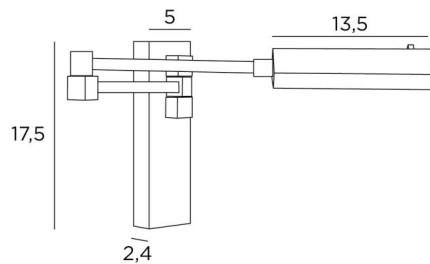

VESTA -SW

VESTA -SW in gebürstet Bronze. Metalloberfläche Code: 29

VESTA -SW ist eine Wandleuchte mit zeitgenössischem Design und quadratischen und rechteckigen Formen. Sie lässt sich leicht in eine moderne oder klassische Einrichtung integrieren. Es gibt ein Modell, das auf der linken Seite des Bettes platziert wird, und eines, das auf der rechten Seite platziert wird, und dies, um den Griff des an der Kuppel befestigten Stegs zu erleichtern. Die verstellbare Kuppel ist mit einer Power-LED ausgestattet, die für ein erstaunliches Ergebnis bei minimalem Energieverbrauch sorgt. Warmes und großzügiges Licht. Zu dieser Wandleuchte gehören eine Lese- und eine Schreibtischlampe, und dieses Modell ist mit einem Hebelschalter erhältlich.

GESAMTABMESSUNGEN

H17,5cm L5cm |→48cm

BASE : 5 x 17,5 x 2,4cm

TECHNISCHE DATEN

LED-Strip in der Reflektor integrierte

Verbrauch 3,6W Helligkeit 350lm Farbtemperatur 2700°K

Konverter : 24-240V 50-60Hz 500mA

Nicht dimmbare Wandleuchte

Der Reflektor kann um 360° gedreht werden

Abmessungen Reflektor : L13,5 x 3,2cm H2cm

Doppelter Arm, um 180° schwenkbar

Kein Schalter

Eine Befestigungsplatte zur fixieren der Box an der Wand ([PDF-Plan](#))