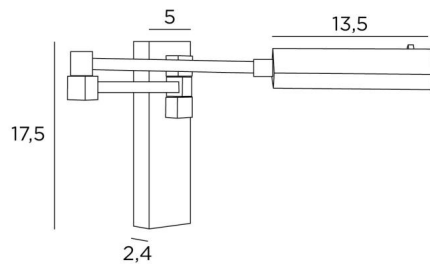

VESTA -SW

VESTA ohne Schalter in gebürstet Bronze

VESTA -SW ist eine Wandleuchte mit zeitgenössischem Design und quadratischen und rechteckigen Formen. Sie lässt sich leicht in eine moderne oder klassische Einrichtung integrieren. Die verstellbare Kuppel ist mit einer Power-LED ausgestattet, die für ein erstaunliches Ergebnis bei minimalem Energieverbrauch sorgt. Warmes und großzügiges Licht. Es gibt ein Modell, das auf der linken Seite des Bettes platziert wird, und eines, das auf der rechten Seite platziert wird, und dies, um den Griff des an der Kuppel befestigten Stegs zu erleichtern. Zu dieser Wandleuchte gehören eine Lese- und eine Schreibtischlampe, und dieses Modell ist mit einem Hebelschalter erhältlich.

GESAMTABMESSUNGEN

H17,5cm L5cm |→48cm

BASIS

5 x 17,5 x 2,4cm

TECHNISCHE DATEN

LED-Strip in der Reflektor integrierte

Verbrauch 3,6W Helligkeit 350lm Farbtemperatur 2700°K

Konverter : 24-240V 50-60Hz 500mA

Nicht dimmbare Wandleuchte

Der Reflektor kann um 360° gedreht werden

Abmessungen Reflektor : L13,5 x 3,2cm H2cm

Doppelter Arm, um 180° schwenkbar

Kein Schalter

Eine Befestigungsplatte zur fixieren der Box an der Wand ([PDF-Plan](#))