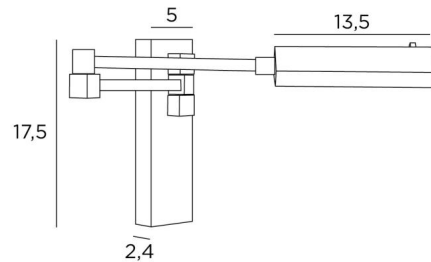

VESTA -SW

VESTA ohne Schalter in gebürstet Bronze

VESTA -SW ist eine Wandleuchte mit zeitgenössischem Design und quadratischen und rechteckigen Formen. Sie lässt sich leicht in eine moderne oder klassische Einrichtung integrieren. Es gibt ein Modell, das auf der linken Seite des Bettes platziert wird, und eines, das auf der rechten Seite platziert wird, und dies, um den Griff des an der Kuppel befestigten Stegs zu erleichtern. Die verstellbare Kuppel ist mit einer Power-LED ausgestattet, die für ein erstaunliches Ergebnis bei minimalem Energieverbrauch sorgt. Warmes und großzügiges Licht. Zu dieser Wandleuchte gehören eine Lese- und eine Schreibtischlampe, und dieses Modell ist mit einem Hebelschalter erhältlich.

GESAMTABMESSUNGEN

H17,5cm L5cm |→48cm

BASE : 5 x 17,5 x 2,4cm

TECHNISCHE DATEN

LED-Strip in der Reflektor integrierte

Verbrauch 3,6W Helligkeit 350lm Farbtemperatur 2700°K

Konverter : 24-240V 50-60Hz 500mA

Nicht dimmbare Wandleuchte

Der Reflektor kann um 360° gedreht werden

Abmessungen Reflektor : L13,5 x 3,2cm H2cm

Doppelter Arm, um 180° schwenkbar

Kein Schalter

Eine Befestigungsplatte zur fixieren der Box an der Wand ([PDF-Plan](#))