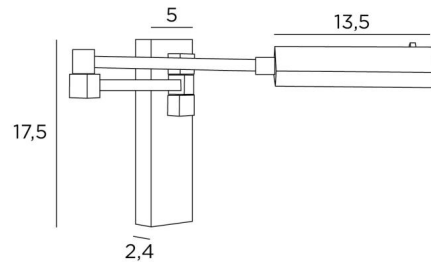

## VESTA -SW

VESTA ohne Schalter in gebürstet Bronze

**VESTA -SW** ist eine Wandleuchte mit zeitgenössischem Design und quadratischen und rechteckigen Formen. Sie lässt sich leicht in eine moderne oder klassische Einrichtung integrieren. Es gibt ein Modell, das auf der linken Seite des Bettes platziert wird, und eines, das auf der rechten Seite platziert wird, und dies, um den Griff des an der Kuppel befestigten Stegs zu erleichtern. Die verstellbare Kuppel ist mit einer Power-LED ausgestattet, die für ein erstaunliches Ergebnis bei minimalem Energieverbrauch sorgt. Warmes und großzügiges Licht. Zu dieser Wandleuchte gehören eine Lese- und eine Schreibtischlampe, und dieses Modell ist mit einem Hebelschalter erhältlich.

### GESAMTABMESSUNGEN

H17,5cm L5cm |→48cm

**BASE :** 5 x 17,5 x 2,4cm

### TECHNISCHE DATEN

LED-Strip in der Reflektor integrierte

Verbrauch 3,6W Helligkeit 350lm Farbtemperatur 2700°K

Konverter : 24-240V 50-60Hz 500mA

Nicht dimmbare Wandleuchte

Der Reflektor kann um 360° gedreht werden

Abmessungen Reflektor : L13,5 x 3,2cm H2cm

Doppelter Arm, um 180° schwenkbar

Kein Schalter

Eine Befestigungsplatte zur fixieren der Box an der Wand ([PDF-Plan](#))