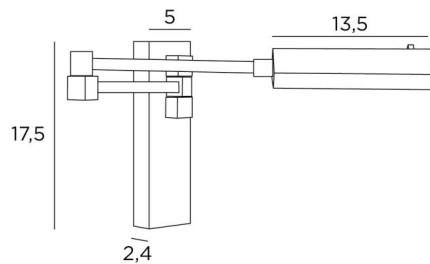

## VESTA -SW

VESTA -SW in gebürstet Bronze. Metalloberfläche Code: 29

**VESTA -SW** ist eine Wandleuchte mit zeitgenössischem Design und quadratischen und rechteckigen Formen. Sie lässt sich leicht in eine moderne oder klassische Einrichtung integrieren. Es gibt ein Modell, das auf der linken Seite des Bettes platziert wird, und eines, das auf der rechten Seite platziert wird, und dies, um den Griff des an der Kuppel befestigten Stegs zu erleichtern. Die verstellbare Kuppel ist mit einer Power-LED ausgestattet, die für ein erstaunliches Ergebnis bei minimalem Energieverbrauch sorgt. Warmes und großzügiges Licht. Zu dieser Wandleuchte gehören eine Lese- und eine Schreibtischlampe, und dieses Modell ist mit einem Hebelschalter erhältlich.

### GESAMTABMESSUNGEN

H17,5cm L5cm |→48cm

**BASE** : 5 x 17,5 x 2,4cm

### TECHNISCHE DATEN

LED-Strip in der Reflektor integrierte

Verbrauch 3,6W Helligkeit 350lm Farbtemperatur 2700°K

Konverter : 24-240V 50-60Hz 500mA

Nicht dimmbare Wandleuchte

Der Reflektor kann um 360° gedreht werden

Abmessungen Reflektor : L13,5 x 3,2cm H2cm

Doppelter Arm, um 180° schwenkbar

Kein Schalter

Eine Befestigungsplatte zur fixieren der Box an der Wand ([PDF-Plan](#))