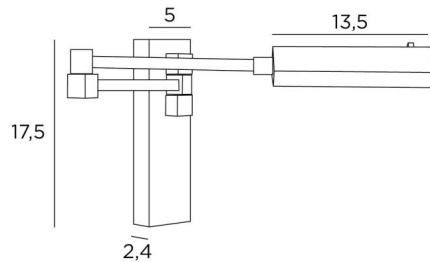

VESTA -SW

VESTA -SW in gebürstet Bronze. Metalloberfläche Code: 29

VESTA -SW ist eine Wandleuchte mit zeitgenössischem Design und quadratischen und rechteckigen Formen. Sie lässt sich leicht in eine moderne oder klassische Einrichtung integrieren. Es gibt ein Modell, das auf der linken Seite des Bettes platziert wird, und eines, das auf der rechten Seite platziert wird, und dies, um den Griff des an der Kuppel befestigten Stegs zu erleichtern. Die verstellbare Kuppel ist mit einer Power-LED ausgestattet, die für ein erstaunliches Ergebnis bei minimalem Energieverbrauch sorgt. Warmes und großzügiges Licht. Zu dieser Wandleuchte gehören eine Lese- und eine Schreibtischlampe, und dieses Modell ist mit einem Hebelschalter erhältlich.

GESAMTABMESSUNGEN

H17,5cm L5cm |→48cm

BASE : 5 x 17,5 x 2,4cm

TECHNISCHE DATEN

LED-Strip in der Reflektor integrierte

Verbrauch 3,6W Helligkeit 350lm Farbtemperatur 2700°K

Konverter : 24-240V 50-60Hz 500mA

Nicht dimmbare Wandleuchte

Der Reflektor kann um 360° gedreht werden

Abmessungen Reflektor : L13,5 x 3,2cm H2cm

Doppelter Arm, um 180° schwenkbar

Kein Schalter

Eine Befestigungsplatte zur fixieren der Box an der Wand ([PDF-Plan](#))