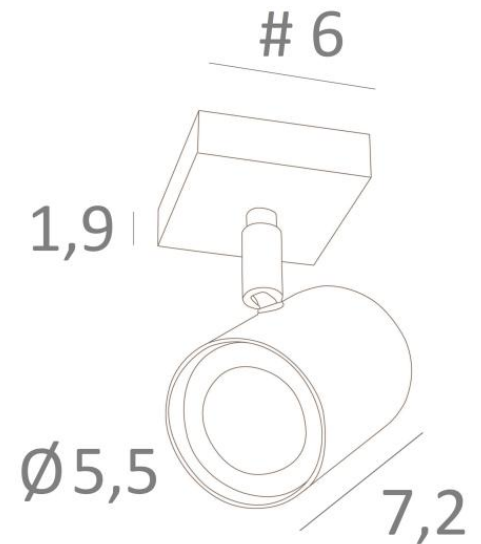

MAGELLAN 1

MAGELLAN 1 in leicht Bronze

MAGELLAN 1 ist ein Spot, der auf einer kleinen quadratischen Basis platziert ist

Diese Deckenleuchte ist unauffällig und einfach zu installieren. Sie ist ein Muss, wenn Sie Ihrem Zuhause mehr Helligkeit verleihen möchten. Um seine Effizienz zu steigern, gibt es auf dem Markt GU10-Lampen mit sehr hoher Leistung und Dimmbarkeit

Die Originalität des Spots **MAGELLAN** liegt in seinem schlichten und sehr aktuellen Design: er ist zylindrisch und umschließt die Fassung mit der Glühbirne vollständig. Dieser Spot wird in einer attraktiven Palette von sechs Modellen angeboten, mit einem bis vier Spots, die auf runden, quadratischen oder rechteckigen Basen verteilt sind

GESAMTABMESSUNGEN

#6cm H9,5→11cm

BASIS

#6 x 1,9cm

TECHNISCHE DATEN

Ein Spot montiert auf ein 360° Kugelgelenk

Abmessungen Spot : Ø5,5cm L7,2cm

Eine GU10 Fassung

Kein Transformator, dieser Spot funktioniert direkt mit 230V

Dimmbare Spot

Eine Befestigungsplatte zur fixieren der Box an der Decke ([PDF-Plan](#))

VERFÜGBARE METALL-OBERFLÄCHEN UND CODES

01 - Weiss strukturiert - 5141 001