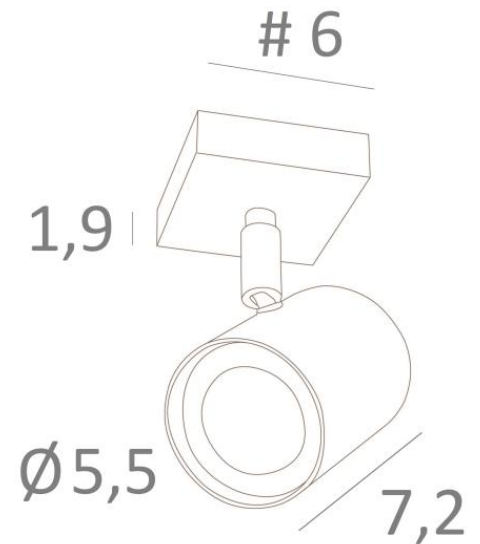

## MAGELLAN 1

MAGELLAN 1 in leicht Bronze. Metalloberfläche Code: 28

**MAGELLAN 1** ist ein Spot, der auf einer kleinen quadratischen Basis platziert ist

Diese Deckenleuchte ist unauffällig und einfach zu installieren. Sie ist ein Muss, wenn Sie Ihrem Zuhause mehr Helligkeit verleihen möchten. Um seine Effizienz zu steigern, gibt es auf dem Markt GU10-Lampen mit sehr hoher Leistung und Dimmbarkeit

Die Originalität des Spots **MAGELLAN** liegt in seinem schlichten und sehr aktuellen Design: er ist zylindrisch und umschließt die Fassung mit der Glühbirne vollständig. Dieser Spot wird in einer attraktiven Palette von sechs Modellen angeboten, mit einem bis vier Spots, die auf runden, quadratischen oder rechteckigen Basen verteilt sind

### GESAMTABMESSUNGEN

#6cm H9,5→11cm

### TECHNISCHE DATEN

Ein Spot montiert auf ein Kugelgelenk in alle Richtungen schwenkbar. Eine GU10 Fassung

Abmessungen Spot : Ø5,5cm L7,2cm

Kein Transformator, dieser Spot funktioniert direkt mit 230V

Spot-Variable