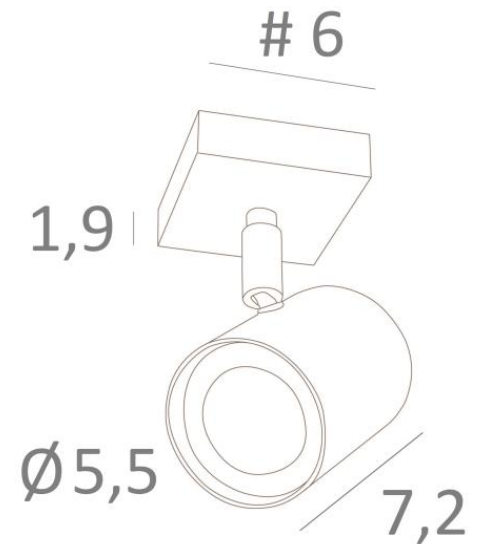

MAGELLAN 1

MAGELLAN 1 in leicht Bronze. Metalloberfläche Code: 28

MAGELLAN 1 ist ein Spot, der auf einer kleinen quadratischen Basis platziert ist

Diese Deckenleuchte ist unauffällig und einfach zu installieren. Sie ist ein Muss, wenn Sie Ihrem Zuhause mehr Helligkeit verleihen möchten. Um seine Effizienz zu steigern, gibt es auf dem Markt GU10-Lampen mit sehr hoher Leistung und Dimmbarkeit

Die Originalität des Spots **MAGELLAN** liegt in seinem schlichten und sehr aktuellen Design: er ist zylindrisch und umschließt die Fassung mit der Glühbirne vollständig. Dieser Spot wird in einer attraktiven Palette von sechs Modellen angeboten, mit einem bis vier Spots, die auf runden, quadratischen oder rechteckigen Basen verteilt sind

GESAMTABMESSUNGEN

#6cm H9,5→11cm

BASIS

#6 x 1,9cm

TECHNISCHE DATEN

Ein Spot montiert auf ein 360° Kugelgelenk. Eine GU10 Fassung

Abmessungen Spot : Ø5,5cm L7,2cm

Kein Transformator, dieser Spot funktioniert direkt mit 230V