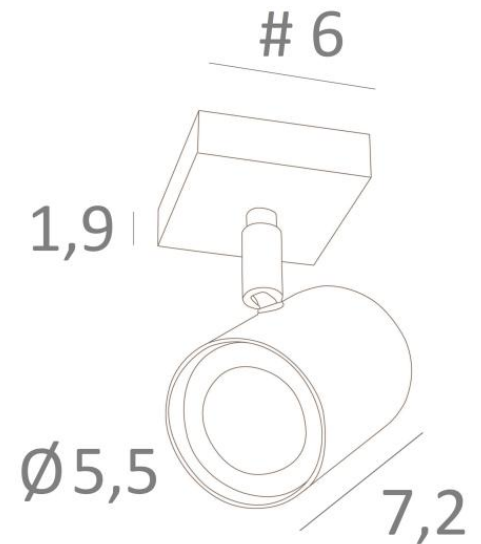

## MAGELLAN 1

MAGELLAN 1 in leicht Bronze. Metalloberfläche Code: 28

**MAGELLAN 1** ist ein Spot, der auf einer kleinen quadratischen Basis platziert ist

Diese Deckenleuchte ist unauffällig und einfach zu installieren. Sie ist ein Muss, wenn Sie Ihrem Zuhause mehr Helligkeit verleihen möchten. Um seine Effizienz zu steigern, gibt es auf dem Markt GU10-Lampen mit sehr hoher Leistung und Dimmbarkeit

Die Originalität des Spots **MAGELLAN** liegt in seinem schlichten und sehr aktuellen Design: er ist zylindrisch und umschließt die Fassung mit der Glühbirne vollständig. Dieser Spot wird in einer attraktiven Palette von sechs Modellen angeboten, mit einem bis vier Spots, die auf runden, quadratischen oder rechteckigen Basen verteilt sind

### GESAMTABMESSUNGEN

#6cm H9,5→11cm

### TECHNISCHE DATEN

Ein Spot montiert auf ein 360° Kugelgelenk. Eine GU10 Fassung

Abmessungen Spot : Ø5,5cm L7,2cm

Kein Transformator, dieser Spot funktioniert direkt mit 230V

Dimmbare Spot

Eine Befestigungsplatte zur fixieren der Box an der Decke ([PDF-Plan](#))