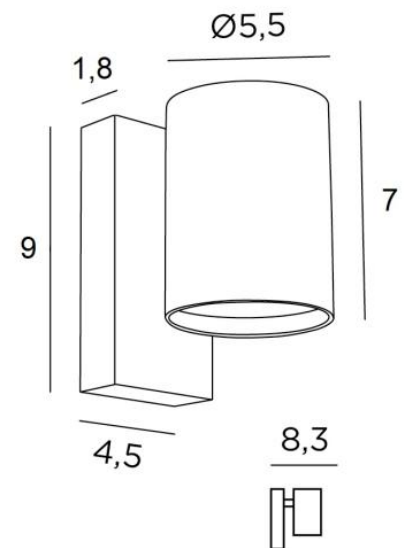

MERAK 1

MERAK 1 in gebürstet Bronze

MERAK 1 ist eine klassische Wandleuchte mit einem einzigen Lichtstrahl

Sie wird Ihrer Inneneinrichtung einen schönen, hellen Touch verleihen

Die Wandleuchte funktioniert ohne Transformator und ist über einen externen Dimmer dimmbar

GESAMTABMESSUNGEN

H9cm L5,5cm |→8,3cm

BASIS

4,5 x 9 x 1,8cm

TECHNISCHE DATEN

Eine GU10 Fassung

Kein Transformator

Dimmbare Wandleuchte

Eine Fixierungsplatte zur Befestigen der Box an der Wand ([PDF-Plan](#))

VERFÜGBARE METALL-OBERFLÄCHEN UND CODES

25 - Gebürstet Messing - 1653 025

28 - Leicht Bronze - 1653 028

29 - Gebürstet Bronze - 1653 029