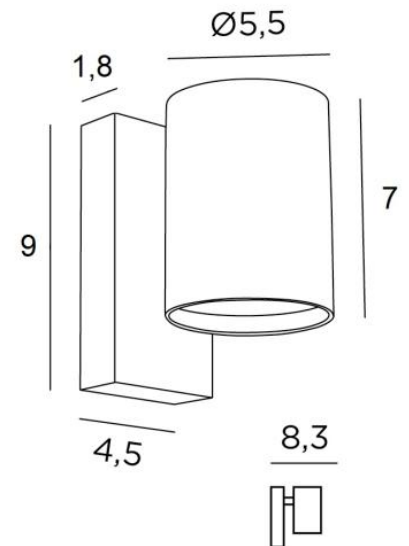

MERAK 1

MERAK 1 in gebürstet Bronze

MERAK 1 ist eine klassische Wandleuchte mit einem einzigen Lichtstrahl

Sie wird Ihrer Inneneinrichtung einen schönen, hellen Touch verleihen

Die Wandleuchte funktioniert ohne Transformator und ist über einen externen Dimmer dimmbar

GESAMTABMESSUNGEN

H9cm L5,5cm |→8,3cm

BASIS

4,5 x 9 x 1,8cm

TECHNISCHE DATEN

Eine GU10 Fassung

Kein Transformator

Dimmbare Wandleuchte

Eine Fixierungsplatte zur Befestigung der Box an der Wand ([PDF-Plan](#))

VERFÜGBARE METALL-OBERFLÄCHEN UND CODES

25 - Gebürstet Messing - 1653 025

28 - Leicht Bronze - 1653 028

29 - Gebürstet Bronze - 1653 029