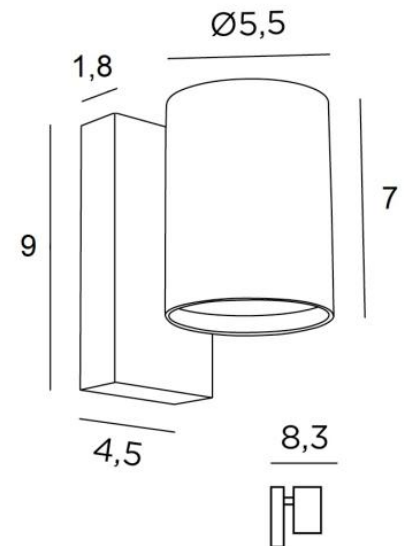

MERAK 1

MERAK 1 in gebürstet Bronze

MERAK 1 ist eine klassische Wandleuchte mit einem einzigen Lichtstrahl

Sie wird Ihrer Inneneinrichtung einen schönen, hellen Touch verleihen

Die Wandleuchte funktioniert ohne Transformator und ist über einen externen Dimmer dimmbar

GESAMTABMESSUNGEN

H9cm L5,5cm |→8,3cm

BASIS

4,5 x 9 x 1,8cm

TECHNISCHE DATEN

Eine GU10 Fassung

Kein Transformator

Dimmbare Wandleuchte

Eine Fixierungsplatte zur Befestigen der Box an der Wand ([PDF-Plan](#))

VERFÜGBARE METALL-OBERFLÄCHEN UND CODES

29 - Gebürstet Bronze - 1653 029

32 - Gebürstet Chrom - 1653 032