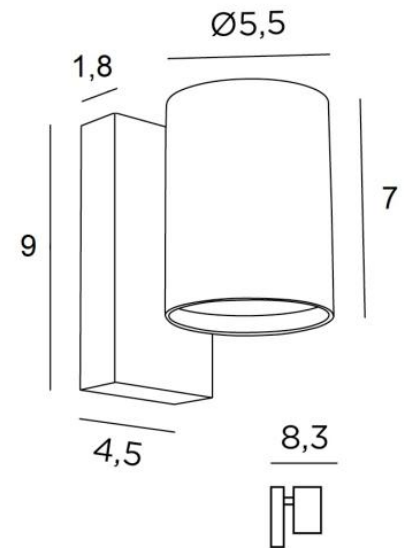

MERAK 1

MERAK 1 in gebürstet Bronze

MERAK 1 ist eine klassische Wandleuchte mit einem einzigen Lichtstrahl

Sie wird Ihrer Inneneinrichtung einen schönen, hellen Touch verleihen

Die Wandleuchte funktioniert ohne Transformator und ist über einen externen Dimmer dimmbar

GESAMTABMESSUNGEN

H9cm L5,5cm |→8,3cm

BASIS

4,5 x 9 x 1,8cm

TECHNISCHE DATEN

Eine GU10 Fassung

Kein Transformator

Dimmbare Wandleuchte

Eine Fixierungsplatte zur Befestigen der Box an der Wand ([PDF-Plan](#))

VERFÜGBARE METALL-OBERFLÄCHEN UND CODES

25 - Gebürstet Messing - 1653 025

28 - Leicht Bronze - 1653 028

29 - Gebürstet Bronze - 1653 029