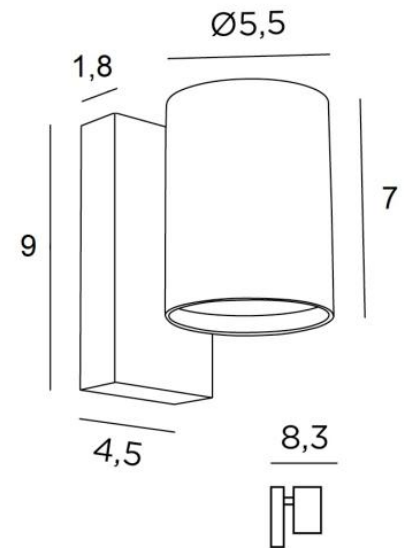

## MERAK 1

MERAK 1 in gebürstet Bronze

**MERAK 1** ist eine klassische Wandleuchte mit einem einzigen Lichtstrahl

Sie wird Ihrer Inneneinrichtung einen schönen, hellen Touch verleihen

Die Wandleuchte funktioniert ohne Transformator und ist über einen externen Dimmer dimmbar

### GESAMTABMESSUNGEN

H9cm L5,5cm |→8,3cm

### BASIS

4,5 x 9 x 1,8cm

### TECHNISCHE DATEN

Eine GU10 Fassung

Kein Transformator

Dimmbare Wandleuchte

Eine Fixierungsplatte zur Befestigung der Box an der Wand ([PDF-Plan](#))