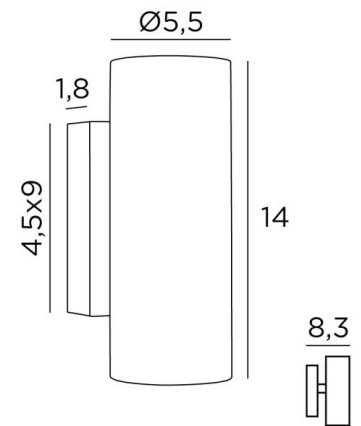

## MERAK 2

MERAK 2 in gebürstet Bronze. Metalloberfläche Code: 29

**MERAK 2** ist eine traditionelle Wandleuchte mit zwei Lichtkegeln, mit der Sie schöne Lichtstimmungen an Ihren Wänden erzeugen können

Die Wandleuchte funktioniert ohne Transformator und ist über einen externen Dimmer dimmbar

### GESAMTABMESSUNGEN

H14cm L5,5cm |→8,3cm

### BASIS

4,5 x 9 x 1,8cm

### TECHNISCHE DATEN

Zwei GU10 Fassungen

Kein Transformator

Dimmbare Wandleuchte

Eine Fixierungsplatte zur Befestigung der Box an der Wand ([PDF-Plan](#))