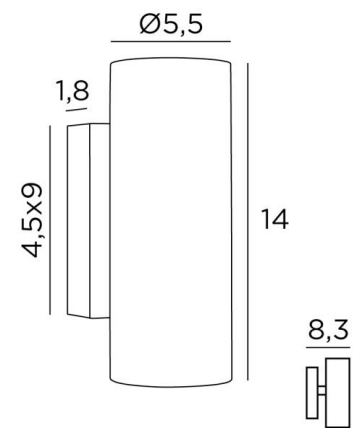

## MERAK 2

MERAK 2 in gebürstet Bronze

**MERAK 2** ist eine traditionelle Wandleuchte mit zwei Lichtkegeln, mit der Sie schöne Lichtstimmungen an Ihren Wänden erzeugen können

Die Wandleuchte funktioniert ohne Transformator und ist über einen externen Dimmer dimmbar

### GESAMTABMESSUNGEN

H14cm L5,5cm |→8,3cm

### BASIS

4,5 x 9 x 1,8cm

### TECHNISCHE DATEN

Zwei GU10 Fassungen

Kein Transformator

Dimmbare Wandleuchte

Eine Fixierungsplatte zur Befestigen der Box an der Wand ([PDF-Plan](#))