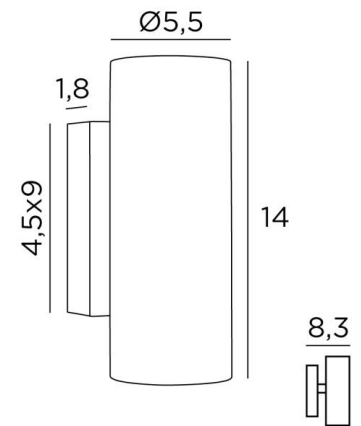

## MERAK 2

MERAK 2 in gebürstet Bronze

**MERAK 2** ist eine traditionelle Wandleuchte mit zwei Lichtkegeln, mit der Sie schöne Lichtstimmungen an Ihren Wänden erzeugen können

Die Wandleuchte funktioniert ohne Transformator und ist über einen externen Dimmer dimmbar

### GESAMTABMESSUNGEN

H14cm L5,5cm |→8,3cm

### BASIS

4,5 x 9 x 1,8cm

### TECHNISCHE DATEN

Zwei GU10 Fassungen

Kein Transformator

Dimmbare Wandleuchte

Eine Fixierungsplatte zur Befestigen der Box an der Wand ([PDF-Plan](#))