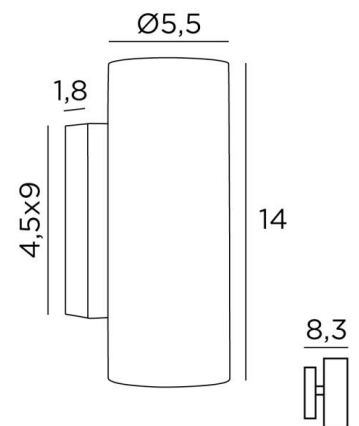

MERAK 2

MERAK 2 in gebürstet Bronze

MERAK 2 ist eine traditionelle Wandleuchte mit zwei Lichtkegeln, mit der Sie schöne Lichtstimmungen an Ihren Wänden erzeugen können

Die Wandleuchte funktioniert ohne Transformator und ist über einen externen Dimmer dimmbar

Die Leuchte ist ein echter Blickfang in Ihrer Wohnung

GESAMTABMESSUNGEN

H14cm L5,5cm |→8,3cm

BASIS

4,5 x 9 x 1,8cm

TECHNISCHE DATEN

Zwei GU10 Fassungen

Kein Transformator

Dimmbare Wandleuchte

Eine Fixierungsplatte zur Befestigen der Box an der Wand ([PDF-Plan](#))

VERFÜGBARE METALL-OBERFLÄCHEN UND CODES

25 - Gebürstet Messing - 1654 025

28 - Leicht Bronze - 1654 028

29 - Gebürstet Bronze - 1654 029