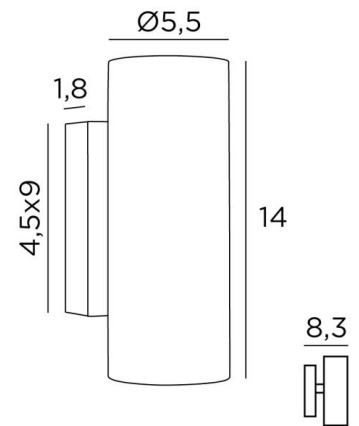

MERAK 2

MERAK 2 in gebürstet Bronze

MERAK 2 ist eine traditionelle Wandleuchte mit zwei Lichtkegeln, mit der Sie schöne Lichtstimmungen an Ihren Wänden erzeugen können

Die Wandleuchte funktioniert ohne Transformator und ist über einen externen Dimmer dimmbar

Die Leuchte ist ein echter Blickfang in Ihrer Wohnung

GESAMTABMESSUNGEN

H14cm L5,5cm |→8,3cm

BASIS

4,5 x 9 x 1,8cm

TECHNISCHE DATEN

Zwei GU10 Fassungen

Kein Transformator

Dimmbare Wandleuchte

Eine Fixierungsplatte zur Befestigen der Box an der Wand ([PDF-Plan](#))

VERFÜGBARE METALL-OBERFLÄCHEN UND CODES

25 - Gebürstet Messing - 1654 025

28 - Leicht Bronze - 1654 028

29 - Gebürstet Bronze - 1654 029

32 - Gebürstet Chrom - 1654 032

GU10

NO TRANSFO