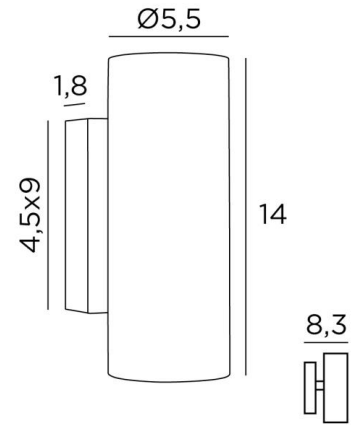

## MERAK 2

MERAK 2 in gebürstet Bronze

**MERAK 2** ist eine traditionelle Wandleuchte mit zwei Lichtkegeln, mit der Sie schöne Lichtstimmungen an Ihren Wänden erzeugen können

Die Wandleuchte funktioniert ohne Transformator und ist über einen externen Dimmer dimmbar

### GESAMTABMESSUNGEN

H14cm L5,5cm |→8,3cm

### BASIS

4,5 x 9 x 1,8cm

### TECHNISCHE DATEN

Zwei GU10 Fassungen

Kein Transformator

Dimmbare Wandleuchte

Eine Fixierungsplatte zur Befestigen der Box an der Wand ([PDF-Plan](#))