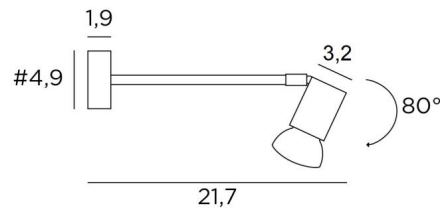

PEGASE

PEGASE in gebürstet Nickel. Metalloberfläche Code: 33

Kleine Wandleuchte mit beweglichem Spot, die zur Beleuchtung eines Gemäldes oder zur Platzierung auf den Pfosten eines Bibliothek verwendet werden kann

Der kleine quadratische Spot ist für eine GU10-Glühbirne vorgesehen, die ohne Transformator funktioniert und mit einem externen Dimmer dimmbar ist

GESAMTABMESSUNGEN

#4,9cm |→21,7cm

BASIS

#4,9 x 1,9cm

TECHNISCHE DATEN

Eine GU10 Fassung

Kein Konverter

Dimmbar

Der Spot ist vertikal um 80° beweglich. Horizontal um 270°

Abmessungen Spot : #3,2cm L5cm

Eine Befestigungsplatte zur fixieren der Box an der Wand ([PDF-Plan](#))

VERFÜGBARE METALL-OBERFLÄCHEN UND CODES