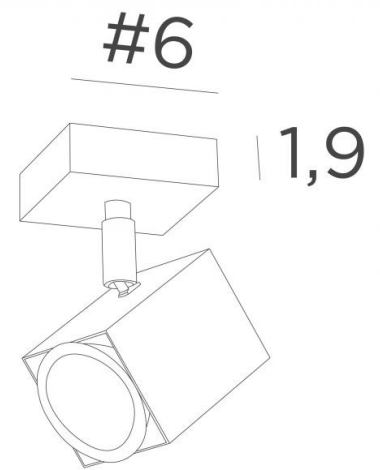

MAJORIS 1

MAJORIS 1 in gebürstet Bronze

Eckige Basis mit einem Spot (230V) ohne Transformator. Auch mit 2, 3, 4 oder 5 Spots

GESAMTABMESSUNGEN

#6cm H10,5→12,5cm Spotlight : #5cm L6,9cm

BASIS

#6 x 1,9cm

TECHNISCHE DATEN

Ein Spot montiert auf ein 360° Kugelgelenk

Eine GU10 Fassung

Kein Transformator : dieser Spot funktioniert direkt mit 230V

Dimmbare Spot

Eine Befestigungsplatte zur fixieren der Box an der Decke (PDF-Plan)