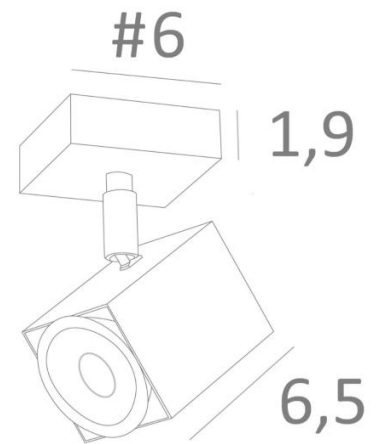

## MAJORIS 1

MAJORIS 1 in gebürstet Bronze

**MAJORIS 1** ist ein quadratischer Spot, der auf einer kleinen quadratischen Basis platziert ist. Diese Deckenleuchte ist diskret, einfach zu installieren und ein Muss, wenn Sie Ihrem Zuhause mehr Helligkeit verleihen möchten. Um seine Effizienz zu steigern, gibt es auf dem Markt GU10-Lampen mit sehr hoher Leistung und Dimmbarkeit. Die Originalität des Spots **MAJORIS** ist seine quadratische Form, die ihm ein sehr zeitgenössisches Aussehen und ein sehr aktuelles Design verleiht. Dieser wunderbare Spot wird in einer schönen Palette von fünf Modellen, mit einem bis fünf Spots angeboten, die auf quadratischen oder rechteckigen Basen verteilt sind. Diese Leuchte wird traditionell von Handwerkern, die Experten in der Bearbeitung von Messing sind, handgefertigt und wird in vielen verschiedenen Ausführungen angeboten, die alle bemerkenswert sind.

### GESAMTABMESSUNGEN

#6cm H10,5→12,5cm

### BASIS

#6 x 1,9cm

### TECHNISCHE DATEN

Ein Spot, montiert auf ein 360° Kugelgelenk

Abmessungen Spot: #5cm L6,9cm

Ein GU10 Fassung

Kein Transformator, dieser Spot funktioniert direkt mit 230V

Dimmbare Spot

Eine Befestigungsplatte zur Fixieren der Box an der Decke ([PDF-Plan](#))