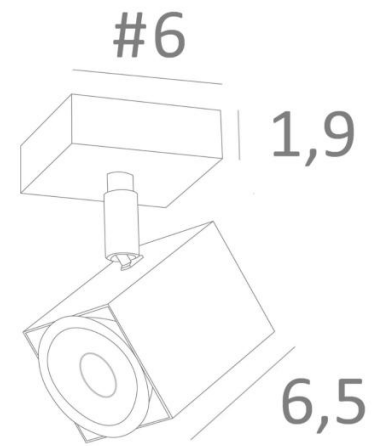

## MAJORIS 1

MAJORIS 1 in gebürstet Bronze. Metalloberfläche Code: 29

**MAJORIS 1** ist ein quadratischer Spot, der auf einer kleinen quadratischen Basis platziert ist. Diese Deckenleuchte ist diskret, einfach zu installieren und ein Muss, wenn Sie Ihrem Zuhause mehr Helligkeit verleihen möchten. Um seine Effizienz zu steigern, gibt es auf dem Markt GU10-Lampen mit sehr hoher Leistung und Dimmbarkeit. Die Originalität des Spots **MAJORIS** ist seine quadratische Form, die ihm ein sehr zeitgenössisches Aussehen und ein sehr aktuelles Design verleiht. Dieser wunderbare Spot wird in einer schönen Palette von fünf Modellen, mit einem bis fünf Spots angeboten, die auf quadratischen oder rechteckigen Basen verteilt sind. Diese Leuchte wird traditionell von Handwerkern, die Experten in der Bearbeitung von Messing sind, handgefertigt und wird in vielen verschiedenen Ausführungen angeboten, die alle bemerkenswert sind.

### GESAMTABMESSUNGEN

#6cm H10,5→12,5cm

### BASIS

#6 x 1,9cm

### TECHNISCHE DATEN

Ein Spot, montiert auf ein 360° Kugelgelenk

Abmessungen Spot: #5cm L6,9cm

Ein GU10 Fassung

Kein Transformator, dieser Spot funktioniert direkt mit 230V

Dimmbare Spot

Eine Befestigungsplatte zur fixieren der Box an der Decke ([PDF-Plan](#))