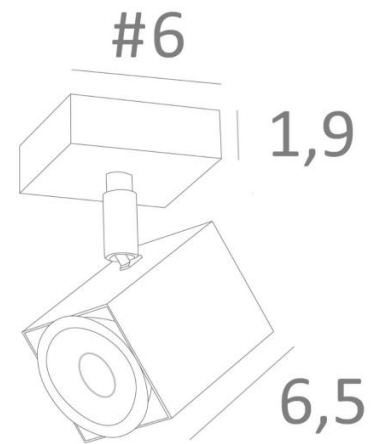

MAJORIS 1

MAJORIS 1 in gebürstet Bronze. Metalloberfläche Code: 29

MAJORIS 1 ist ein quadratischer Spot, der auf einer kleinen quadratischen Basis platziert ist. Diese Deckenleuchte ist diskret, einfach zu installieren und ein Muss, wenn Sie Ihrem Zuhause mehr Helligkeit verleihen möchten. Um seine Effizienz zu steigern, gibt es auf dem Markt GU10-Lampen mit sehr hoher Leistung und Dimmbarkeit. Die Originalität des Spots **MAJORIS** ist seine quadratische Form, die ihm ein sehr zeitgenössisches Aussehen und ein sehr aktuelles Design verleiht. Dieser wunderbare Spot wird in einer schönen Palette von fünf Modellen, mit einem bis fünf Spots angeboten, die auf quadratischen oder rechteckigen Basen verteilt sind. Diese Leuchte wird traditionell von Handwerkern, die Experten in der Bearbeitung von Messing sind, handgefertigt und wird in vielen verschiedenen Ausführungen angeboten, die alle bemerkenswert sind.

GESAMTABMESSUNGEN

#6cm H10,5→12,5cm

BASIS

#6 x 1,9cm

TECHNISCHE DATEN

Ein Spot, montiert auf ein 360° Kugelgelenk

Abmessungen Spot: #5cm L6,9cm

Ein GU10 Fassung

Kein Transformator, dieser Spot funktioniert direkt mit 230V

Dimmbare Spot

Eine Befestigungsplatte zur fixieren der Box an der Decke ([PDF-Plan](#))

VERFÜGBARE METALL-OBERFLÄCHEN UND CODES

 01 - Weiss strukturiert - 5151 001