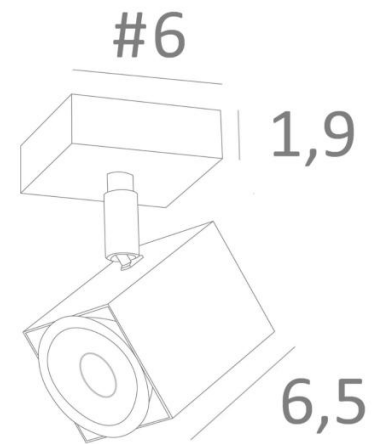

MAJORIS 1

MAJORIS 1 in gebürstet Bronze. Metalloberfläche Code: 29

MAJORIS 1 ist ein quadratischer Spot, der auf einer kleinen quadratischen Basis platziert ist. Diese Deckenleuchte ist diskret, einfach zu installieren und ein Muss, wenn Sie Ihrem Zuhause mehr Helligkeit verleihen möchten. Um seine Effizienz zu steigern, gibt es auf dem Markt GU10-Lampen mit sehr hoher Leistung und Dimmbarkeit. Die Originalität des Spots **MAJORIS** ist seine quadratische Form, die ihm ein sehr zeitgenössisches Aussehen und ein sehr aktuelles Design verleiht. Dieser wunderbare Spot wird in einer schönen Palette von fünf Modellen, mit einem bis fünf Spots angeboten, die auf quadratischen oder rechteckigen Basen verteilt sind. Diese Leuchte wird traditionell von Handwerkern, die Experten in der Bearbeitung von Messing sind, handgefertigt und wird in vielen verschiedenen Ausführungen angeboten, die alle bemerkenswert sind.

GESAMTABMESSUNGEN

#6cm H10,5→12,5cm

BASIS

#6 x 1,9cm

TECHNISCHE DATEN

Ein Spot, montiert auf ein 360° Kugelgelenk

Abmessungen Spot: #5cm L6,9cm

Ein GU10 Fassung

Kein Transformator, dieser Spot funktioniert direkt mit 230V

Dimmbare Spot

Eine Befestigungsplatte zur fixieren der Box an der Decke ([PDF-Plan](#))

VERFÜGBARE METALL-OBERFLÄCHEN UND CODES

 01 - Weiss strukturiert - 5151 001