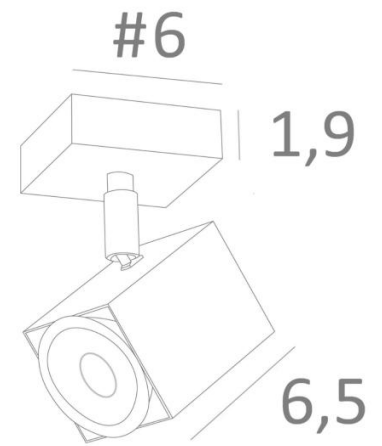

MAJORIS 1

MAJORIS 1 in gebürstet Bronze. Metalloberfläche Code: 29

MAJORIS 1 ist ein quadratischer Spot, der auf einer kleinen quadratischen Basis platziert ist. Diese Deckenleuchte ist diskret, einfach zu installieren und ein Muss, wenn Sie Ihrem Zuhause mehr Helligkeit verleihen möchten. Um seine Effizienz zu steigern, gibt es auf dem Markt GU10-Lampen mit sehr hoher Leistung und Dimmbarkeit. Die Originalität des Spots **MAJORIS** ist seine quadratische Form, die ihm ein sehr zeitgenössisches Aussehen und ein sehr aktuelles Design verleiht. Dieser wunderbare Spot wird in einer schönen Palette von fünf Modellen, mit einem bis fünf Spots angeboten, die auf quadratischen oder rechteckigen Basen verteilt sind. Diese Leuchte wird traditionell von Handwerkern, die Experten in der Bearbeitung von Messing sind, handgefertigt und wird in vielen verschiedenen Ausführungen angeboten, die alle bemerkenswert sind.

GESAMTABMESSUNGEN

#6cm H10,5→12,5cm

BASIS

#6 x 1,9cm

TECHNISCHE DATEN

Ein Spot, montiert auf ein 360° Kugelgelenk

Abmessungen Spot: #5cm L6,9cm

Ein GU10 Fassung

Kein Transformator, dieser Spot funktioniert direkt mit 230V

Dimmbare Spot

Eine Befestigungsplatte zur fixieren der Box an der Decke ([PDF-Plan](#))

VERFÜGBARE METALL-OBERFLÄCHEN UND CODES

01 - Weiss strukturiert - 5151 001