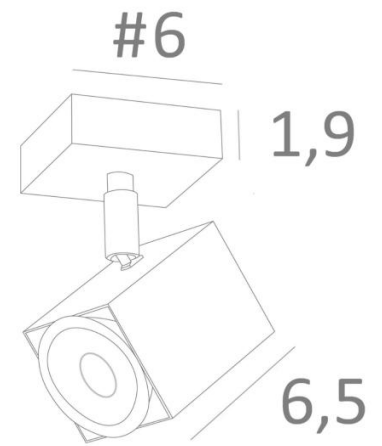

MAJORIS 1

MAJORIS 1 in gebürstet Bronze. Metalloberfläche Code: 29

MAJORIS 1 ist ein quadratischer Spot, der auf einer kleinen quadratischen Basis platziert ist. Diese Deckenleuchte ist diskret, einfach zu installieren und ein Muss, wenn Sie Ihrem Zuhause mehr Helligkeit verleihen möchten. Um seine Effizienz zu steigern, gibt es auf dem Markt GU10-Lampen mit sehr hoher Leistung und Dimmbarkeit. Die Originalität des Spots **MAJORIS** ist seine quadratische Form, die ihm ein sehr zeitgenössisches Aussehen und ein sehr aktuelles Design verleiht. Dieser wunderbare Spot wird in einer schönen Palette von fünf Modellen, mit einem bis fünf Spots angeboten, die auf quadratischen oder rechteckigen Basen verteilt sind. Diese Leuchte wird traditionell von Handwerkern, die Experten in der Bearbeitung von Messing sind, handgefertigt und wird in vielen verschiedenen Ausführungen angeboten, die alle bemerkenswert sind.

GESAMTABMESSUNGEN

#6cm H10,5→12,5cm

BASIS

#6 x 1,9cm

TECHNISCHE DATEN

Ein Spot, montiert auf ein 360° Kugelgelenk

Abmessungen Spot: #5cm L6,9cm

Ein GU10 Fassung

Kein Transformator, dieser Spot funktioniert direkt mit 230V

Dimmbare Spot

Eine Befestigungsplatte zur Fixieren der Box an der Decke ([PDF-Plan](#))

VERFÜGBARE METALL-OBERFLÄCHEN UND CODES

01 - Weiss strukturiert - 5151 001