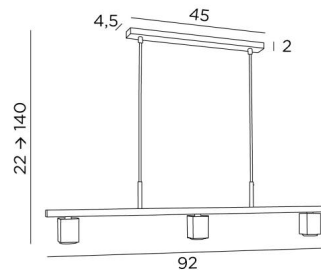

GEMINI 3

GEMINI 3 in gebürstet Bronze

GEMINI 3 ist eine Pendelleuchte mit drei festen, nach unten gerichteten Spots

Die Verteilung der Spots an der Pendelleuchte ermöglicht eine gleichmäßige Beleuchtung der Oberfläche des Schreibtisches, der Arbeitsplatte oder des Tisches. Diese Leuchte wird vollständig aus Messing von Handwerkern hergestellt, die alle traditionellen und modernen Techniken perfekt miteinander verbinden.

Diese Pendelleuchte ist höhenverstellbar und wir bieten Ihnen drei verschiedene Längen an

GESAMTABMESSUNGEN

H22cm→140cm L92 x 5cm

BASE : 45 x 4,5 x 2cm

TECHNISCHE DATEN

Drei GU10 Fassungen

Dimmbare Pendelleuchte

Abstand zwischen den Spots : 40cm

Abmessungen Spot : #5cm H6,9cm

Abstand zwischen den Rohren : 37cm

Höhenverstellbare Pendelleuchte beim Einbau

Längere Hängerohre auf Anfrage erhältlich

Eine Befestigungsplatte zur fixieren der Box an der Decke ([PDF-Plan](#))