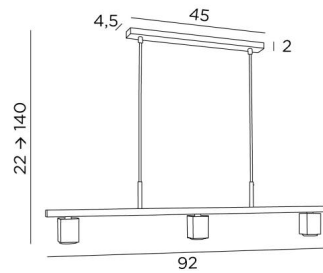

GEMINI 3

GEMINI 3 in gebürstet Bronze

GEMINI 3 ist eine Pendelleuchte mit drei festen, nach unten gerichteten Spots

Die Verteilung der Spots an der Pendelleuchte ermöglicht eine gleichmäßige Beleuchtung der Oberfläche des Schreibtisches, der Arbeitsplatte oder des Tisches. Diese Leuchte wird vollständig aus Messing von Handwerkern hergestellt, die alle traditionellen und modernen Techniken perfekt miteinander verbinden.

Diese Pendelleuchte ist höhenverstellbar und wir bieten Ihnen drei verschiedene Längen an

GESAMTABMESSUNGEN

H22cm→140cm L92 x 5cm

BASE : 45 x 4,5 x 2cm

TECHNISCHE DATEN

Drei GU10 Fassungen

Dimmbare Pendelleuchte

Abstand zwischen den Spots : 40cm

Abmessungen Spot : #5cm H6,9cm

Abstand zwischen den Rohren : 37cm

Höhenverstellbare Pendelleuchte beim Einbau

Längere Hängerohre auf Anfrage erhältlich

Eine Befestigungsplatte zur fixieren der Box an der Decke ([PDF-Plan](#))