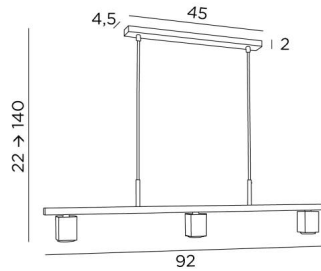

GEMINI 3

GEMINI 3 in gebürstet Bronze

GEMINI 3 ist eine Pendelleuchte mit drei festen, nach unten gerichteten Spots

Die Verteilung der Spots an der Pendelleuchte ermöglicht eine gleichmäßige Beleuchtung der Oberfläche des Schreibtisches, der Arbeitsplatte oder des Tisches. Diese Leuchte wird vollständig aus Messing von Handwerkern hergestellt, die alle traditionellen und modernen Techniken perfekt miteinander verbinden.

Diese Pendelleuchte ist höhenverstellbar und wir bieten Ihnen drei verschiedene Längen an

GESAMTABMESSUNGEN

H22cm→140cm L92 x 5cm

BASE : 45 x 4,5 x 2cm

TECHNISCHE DATEN

Drei GU10 Fassungen

Dimmbare Pendelleuchte

Abstand zwischen den Spots : 40cm

Abmessungen Spot : #5cm H6,9cm

Abstand zwischen den Rohren : 37cm

Höhenverstellbare Pendelleuchte beim Einbau

Längere Hängerohre auf Anfrage erhältlich

Eine Befestigungsplatte zur fixieren der Box an der Decke ([PDF-Plan](#))