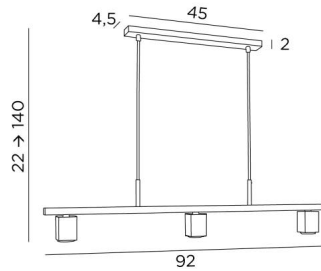

GEMINI 3

GEMINI 3 in gebürstet Bronze

GEMINI 3 ist eine Pendelleuchte mit drei festen, nach unten gerichteten Spots
Die Verteilung der Spots an der Pendelleuchte ermöglicht eine gleichmäßige Beleuchtung der Oberfläche des Schreibtisches, der Arbeitsplatte oder des Tisches
Diese Leuchte wird vollständig aus Messing von Handwerkern hergestellt, die alle traditionellen und modernen Techniken perfekt miteinander verbinden. Dieses hochwertige Produkt wird durch bemerkenswerte Ausführungen bereichert
Die Spots sind mit GU10-Glühlampen ausgestattet und diese sind alle von den Spots verdeckt
Diese Leuchte funktioniert ohne Transformator und ist über einen externen Dimmer dimmbar
Diese Pendelleuchte ist höhenverstellbar und wir bieten Ihnen drei verschiedene Längen an

GESAMTABMESSUNGEN

H22cm→140cm L92 x 5cm

BASIS

45 x 4,5 x 2cm

TECHNISCHE DATEN

Drei GU10 Fassungen
Dimmbare Pendelleuchte
Abstand zwischen den Spots : 40cm
Abmessungen Spot : #5cm H6,9cm
Abstand zwischen den Rohren : 37cm
Höhenverstellbare Pendelleuchte beim Einbau
Längere Hängerohre auf Anfrage erhältlich
Eine Befestigungsplatte zur fixieren der Box an der Decke ([PDF-Plan](#))
Obligatorische Verwendung von LED-Lampen