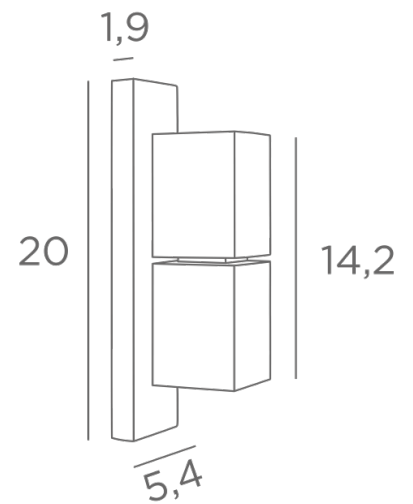

## GAMMA 2

GAMMA 2 in gebürstet Bronze. Metalloberfläche Code: 29

**GAMMA 2** ist ein Wandleuchte mit zwei quadratischen Spots in einem wunderschönen, zeitgenössischen Design. Sie bringt schöne Lichtstimmungen an Ihre Wände  
Diese Leuchte funktioniert ohne Transformator und ist mit einem externen Dimmer dimmbar  
Gibt es auch mit einem Spot in einer Richtung, siehe zie [GAMMA 1](#)

### GESAMTABMESSUNGEN

H20cm L5,4cm |→8cm

### BASIS

5,4 x 20 x 1,9cm

### TECHNISCHE DATEN

Zwei GU10 Fassungen

Kein Transformator

Dimmbare Wandleuchte

Eine Befestigungsplatte zur fixieren der Box an der Wand ([PDF-Plan](#))