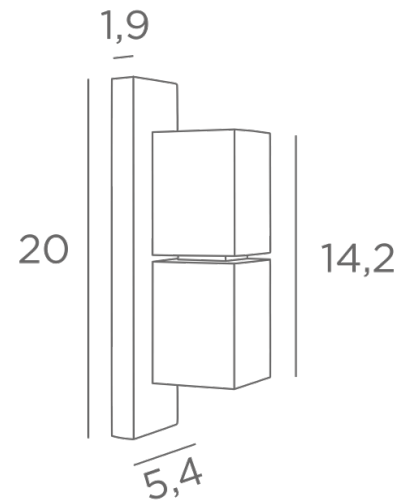

## GAMMA 2

GAMMA 2 in gebürstet Bronze

**GAMMA 2** ist ein Wandleuchte mit zwei quadratischen Spots in einem wunderschönen, zeitgenössischen Design. Sie bringt schöne Lichtstimmungen an Ihre Wände  
Diese Leuchte funktioniert ohne Transformator und ist mit einem externen Dimmer dimmbar  
Gibt es auch mit einem Spot in einer Richtung, siehe zie [GAMMA 1](#)

### GESAMTABMESSUNGEN

H20cm L5,4cm |→8cm

### BASIS

5,4 x 20 x 1,9cm

### TECHNISCHE DATEN

Zwei GU10 Fassungen

Kein Transformator

Dimmbare Wandleuchte

Eine Befestigungsplatte zur fixieren der Box an der Wand ([PDF-Plan](#))