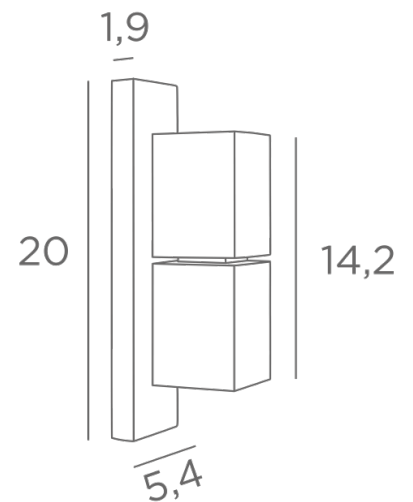

## GAMMA 2

GAMMA 2 in gebürstet Bronze

**GAMMA 2** ist ein Wandleuchte mit zwei quadratischen Spots in einem wunderschönen, zeitgenössischen Design. Sie bringt schöne Lichtstimmungen an Ihre Wände  
Diese Leuchte funktioniert ohne Transformator und ist mit einem externen Dimmer dimmbar  
Gibt es auch mit einem Spot in einer Richtung, siehe zie [GAMMA 1](#)

### GESAMTABMESSUNGEN

H20cm L5,4cm |→8cm

### BASIS

5,4 x 20 x 1,9cm

### TECHNISCHE DATEN

Zwei GU10 Fassungen

Kein Transformator

Dimmbare Wandleuchte

Eine Befestigungsplatte zur fixieren der Box an der Wand ([PDF-Plan](#))