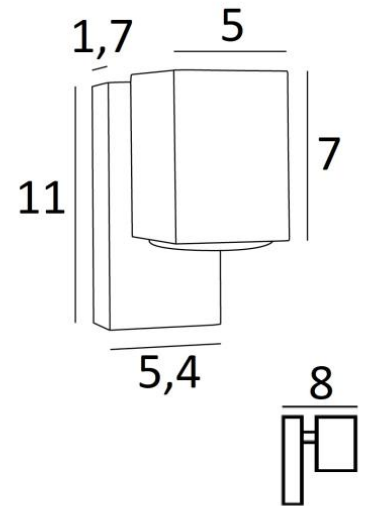

GAMMA 1

GAMMA 1 in gebürstet Bronze

Kleine Wandleuchte mit quadratischem Spot in einem wunderschönen, modernen Design. Sie bringt eine schöne Lichtstimmung an Ihre Wand

Diese Leuchte funktioniert ohne Transformator und ist mit einem externen Dimmer dimmbar

Auch mit Spots in zwei Richtungen erhältlich, siehe zie [GAMMA 2](#)

GESAMTABMESSUNGEN

H11cm L5,4cm |→8cm

BASIS

5,4 x 11 x 1,7cm

TECHNISCHE DATEN

Eine GU10 Fassung

Kein Transformator

Dimmbare Wandleuchte

Eine Fixierungsplatte zur Befestigen der Box an der Wand ([PDF-Plan](#))

VERFÜGBARE METALL-OBERFLÄCHEN UND CODES

	20 - Messing poliert - 1640 020
	25 - Gebürstet Messing - 1640 025
	28 - Leicht Bronze - 1640 028
	29 - Gebürstet Bronze - 1640 029
	31 - Chrom poliert - 1640 031
	32 - Gebürstet Chrom - 1640 032