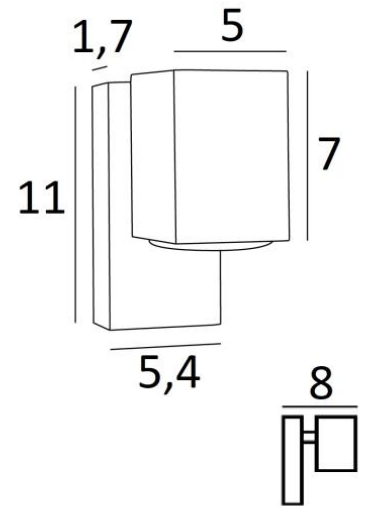

GAMMA 1

GAMMA 1 in gebürstet Bronze. Metalloberfläche Code: 29

Kleine Wandleuchte mit quadratischem Spot in einem wunderschönen, modernen Design. Sie bringt eine schöne Lichtstimmung an Ihre Wand

Diese Leuchte funktioniert ohne Transformator und ist mit einem externen Dimmer dimmbar

Auch mit Spots in zwei Richtungen erhältlich, siehe zie [GAMMA 2](#)

GESAMTABMESSUNGEN

H11cm L5,4cm |→8cm

BASIS

5,4 x 11 x 1,7cm

TECHNISCHE DATEN

Eine GU10 Fassung

Kein Transformator

Dimmbare Wandleuchte

Eine Fixierungsplatte zur Befestigen der Box an der Wand ([PDF-Plan](#))

VERFÜGBARE METALL-OBERFLÄCHEN UND CODES

29 - Gebürstet Bronze - 1640 029

33 - Gebürstet Nickel - 1640 033