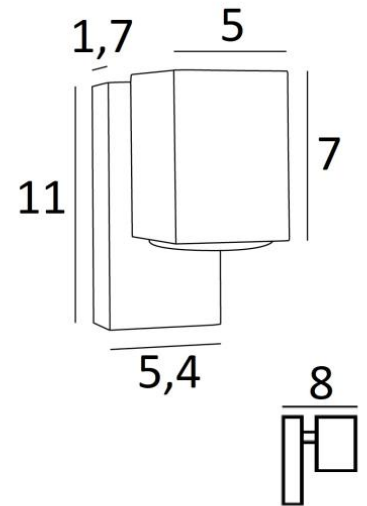

## GAMMA 1

GAMMA 1 in gebürstet Bronze

Kleine Wandleuchte mit quadratischem Spot in einem wunderschönen, modernen Design. Sie bringt eine schöne Lichtstimmung an Ihre Wand

Diese Leuchte funktioniert ohne Transformator und ist mit einem externen Dimmer dimmbar

Auch mit Spots in zwei Richtungen erhältlich, siehe zie [GAMMA 2](#)

### GESAMTABMESSUNGEN

H11cm L5,4cm |→8cm

### BASIS

5,4 x 11 x 1,7cm