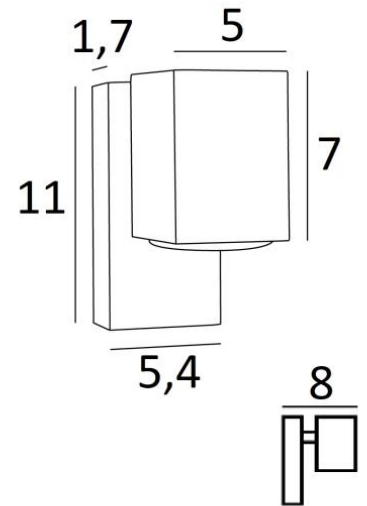

GAMMA 1

GAMMA 1 in gebürstet Bronze. Metalloberfläche Code: 29

Kleine Wandleuchte mit quadratischem Spot in einem wunderschönen, modernen Design. Sie bringt eine schöne Lichtstimmung an Ihre Wand

Diese Leuchte funktioniert ohne Transformator und ist mit einem externen Dimmer dimmbar

Auch mit Spots in zwei Richtungen erhältlich, siehe zie [GAMMA 2](#)

GESAMTABMESSUNGEN

H11cm L5,4cm |→8cm

BASIS

5,4 x 11 x 1,7cm

TECHNISCHE DATEN

Eine GU10 Fassung

Kein Transformator

Dimmbare Wandleuchte

Eine Fixierungsplatte zur Befestigen der Box an der Wand ([PDF-Plan](#))

VERFÜGBARE METALL-OBERFLÄCHEN UND CODES

28 - Leicht Bronze - 1640 028

29 - Gebürstet Bronze - 1640 029