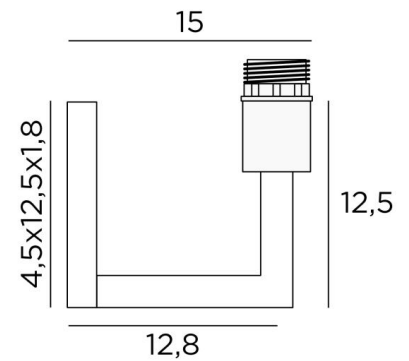

MESSENGER

MESSENGER in gebürstet Bronze mit KERMA Metallstruktur und einer dekorativen goldenen Glühbirne Ø125mm

MESSENGER ist eine Wandleuchte für eine dekorative Glühbirne und **KERMA-Struktur** (oder für einen traditionellen Lampenschirm). Sie ist mit einem Ring zur Befestigung an der Fassung ausgestattet. Diese Wandleuchte kann auch umgekehrt mit der Glühbirne nach unten angebracht werden. Sie ergänzt eine bereits installierte **KERMA-Pendelleuchte**. Es gibt ein weiteres Modell, bei dem nur die Glühbirne angebracht wird, siehe **MESSENGER L**.

GESAMTABMESSUNGEN

H30cm L15cm |→20,5cm

BASIS

4,5 x 12,5 x 1,8cm

TECHNISCHE DATEN

Eine E27 Fassung mit Ring

LED-Lampe Gold Ø125mm dimmbar Code 6834 000 (Option)

Dimmbare Wandleuchte

METALLSTRUKTUREN UND CODES

KERMA STRUCTURE : #15 - 15 - 17cm

Code : 4999 002

Code : 4999 025