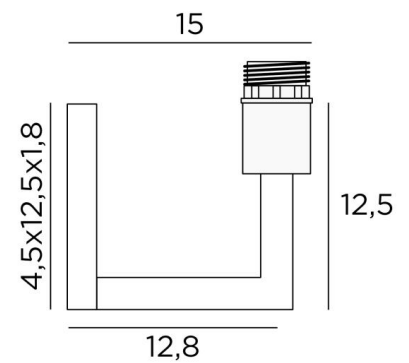

MESSENGER

MESSENGER in gebürstet Bronze mit KERMA Metallstruktur und einer dekorativen goldenen Glühbirne Ø125mm

MESSENGER ist eine Wandleuchte für eine dekorative Glühbirne und **KERMA-Struktur** (oder für einen traditionellen Lampenschirm). Sie ist mit einem Ring zur Befestigung an der Fassung ausgestattet. Diese Wandleuchte kann auch umgekehrt mit der Glühbirne nach unten angebracht werden. Sie ergänzt eine bereits installierte **KERMA-Pendelleuchte**. Es gibt ein weiteres Modell, bei dem nur die Glühbirne angebracht wird, siehe **MESSENGER L**.

GESAMTABMESSUNGEN

H30cm L15cm |→20,5cm

BASIS

4,5 x 12,5 x 1,8cm

TECHNISCHE DATEN

Eine E27 Fassung mit Ring

LED-Lampe Gold Ø125mm dimmbar Code 6834 000 (Option)

Dimmbare Wandleuchte