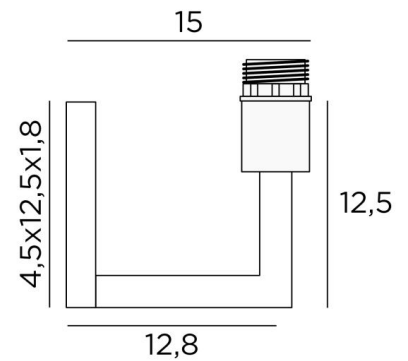

MESSENGER

MESSENGER in gebürstet Bronze mit KERMA Metallstruktur und einer dekorativen goldenen Glühbirne Ø125mm

MESSENGER ist eine Wandleuchte für eine dekorative Glühbirne und **KERMA-Struktur** (oder für einen traditionellen Lampenschirm). Sie ist mit einem Ring zur Befestigung an der Fassung ausgestattet. Diese Wandleuchte kann auch umgekehrt mit der Glühbirne nach unten angebracht werden. Sie ergänzt eine bereits installierte **KERMA-Pendelleuchte**. Es gibt ein weiteres Modell, bei dem nur die Glühbirne angebracht wird, siehe **MESSENGER L**.

GESAMTABMESSUNGEN

H30cm L15cm |→20,5cm

BASIS

4,5 x 12,5 x 1,8cm

TECHNISCHE DATEN

Eine E27 Fassung mit Ring

LED-Lampe Gold Ø125mm dimmbar Code 6834 000 (Option)

Dimmbare Wandleuchte

METALLSTRUKTUREN UND CODES

KERMA STRUCTURE : #15 - 15 - 17cm

Code : 4999 002

Code : 4999 025