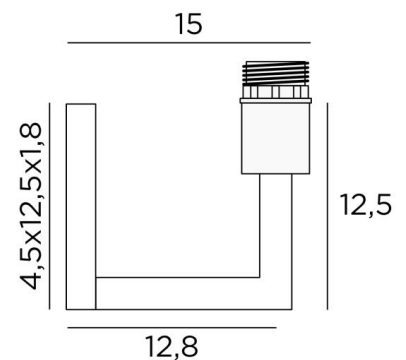

MESSENGER

MESSENGER in gebürstet Bronze mit KERMA Metallstruktur und einer dekorativen goldenen Glühbirne Ø125mm

MESSENGER ist eine Wandleuchte für eine dekorative Glühbirne und **KERMA-Struktur** (oder für einen traditionellen Lampenschirm). Sie ist mit einem Ring zur Befestigung an der Fassung ausgestattet. Diese Wandleuchte kann auch umgekehrt mit der Glühbirne nach unten angebracht werden. Sie ergänzt eine bereits installierte **KERMA-Pendelleuchte**. Es gibt ein weiteres Modell, bei dem nur die Glühbirne angebracht wird, siehe **MESSENGER L**.

GESAMTABMESSUNGEN

H30cm L15cm |→20,5cm

BASIS

4,5 x 12,5 x 1,8cm

TECHNISCHE DATEN

Eine E27 Fassung mit Ring

LED-Lampe Gold Ø125mm dimmbar Code 6834 000 (Option)

Dimmbare Wandleuchte