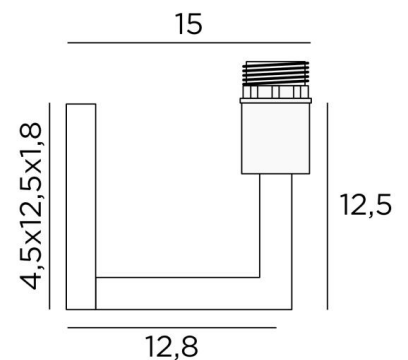

MESSENGER

MESSENGER in gebürstet Bronze mit KERMA Metallstruktur und einer dekorativen goldenen Glühbirne Ø125mm

MESSENGER ist eine Wandleuchte für eine dekorative Glühbirne und **KERMA-Struktur** (oder für einen traditionellen Lampenschirm). Sie ist mit einem Ring zur Befestigung an der Fassung ausgestattet. Diese Wandleuchte kann auch umgekehrt mit der Glühbirne nach unten angebracht werden. Sie ergänzt eine bereits installierte **KERMA-Pendelleuchte**. Es gibt ein weiteres Modell, bei dem nur die Glühbirne angebracht wird, siehe **MESSENGER L**.

GESAMTABMESSUNGEN

H30cm L15cm |→20,5cm

BASIS

4,5 x 12,5 x 1,8cm

TECHNISCHE DATEN

Eine E27 Fassung mit Ring

LED-Lampe Gold Ø125mm dimmbar Code 6834 000 (Option)

Dimmbare Wandleuchte

METALLSTRUKTUREN UND CODES

KERMA STRUCTURE : #15 - 15 - 17cm

Code : 4999 002

Code : 4999 025