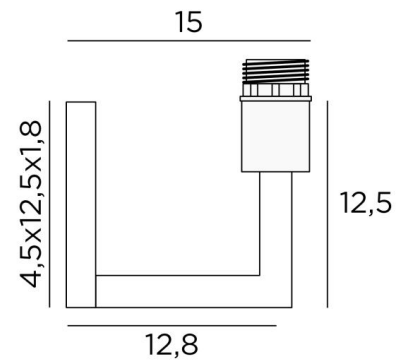

MESSENGER

MESSENGER in gebürstet Bronze mit KERMA Metallstruktur und einer dekorativen goldenen Glühbirne Ø125mm

MESSENGER ist eine Wandleuchte für eine dekorative Glühbirne und **KERMA-Struktur** (oder für einen traditionellen Lampenschirm). Sie ist mit einem Ring zur Befestigung an der Fassung ausgestattet. Diese Wandleuchte kann auch umgekehrt mit der Glühbirne nach unten angebracht werden. Sie ergänzt eine bereits installierte **KERMA-Pendelleuchte**. Es gibt ein weiteres Modell, bei dem nur die Glühbirne angebracht wird, siehe **MESSENGER L**.

GESAMTABMESSUNGEN

H30cm L15cm |→20,5cm

BASIS

4,5 x 12,5 x 1,8cm

TECHNISCHE DATEN

Eine E27 Fassung mit Ring

LED-Lampe Gold Ø125mm dimmbar Code 6834 000 (Option)

Dimmbare Wandleuchte

METALLSTRUKTUREN UND CODES

KERMA STRUCTURE : #15 - 15 - 17cm

Code : 4999 002

Code : 4999 025