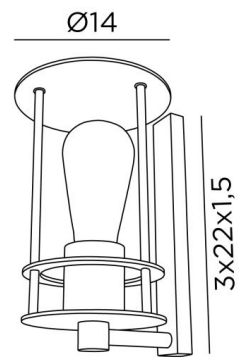

MARINER

MARINER in gebürstet Bronze

MARINER ist ein Wandleuchte für dekorative Glühbirne. Klassisch, " **Marine Luft**" Stil, es schafft eine tolle Atmosphäre mit einer Glühbirne "**retro**"

GESAMTABMESSUNGEN

H23cm L14cm |→16cm

BASIS

3 x 22 x 1,5cm

TECHNISCHE DATEN

Eine E27 Fassung für dekorative Glühbirne

Gold LED Glühbirne L142mm dim Code 6835 000 (Option)

Dimmbare Wandleuchte

Eine Befestigungsplatte zur fixieren der Box an der Wand ([PDF-Plan](#))