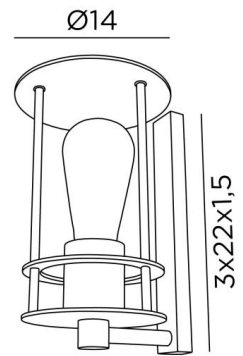

MARINER

MARINER in gebürstet Bronze

MARINER ist ein Wandleuchte für dekorative Glühbirne. Klassisch, " **Marine Luft**" Stil, es schafft eine tolle Atmosphäre mit einer Glühbirne "**retro**"

GESAMTABMESSUNGEN

H23cm L14cm |→16cm

BASIS

3 x 22 x 1,5cm

TECHNISCHE DATEN

Eine E27 Fassung für dekorative Glühbirne

Gold LED Glühbirne L142mm dim Code 6835 000 (Option)

Dimmbare Wandleuchte

Eine Befestigungsplatte zur fixieren der Box an der Wand ([PDF-Plan](#))