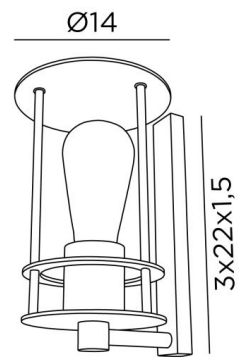

MARINER

MARINER in gebürstet Bronze

MARINER ist ein Wandleuchte für dekorative Glühbirne. Klassisch, "Marine Luft" Stil, es schafft eine tolle Atmosphäre mit einer Glühbirne "retro"

GESAMTMESSUNGEN

H23cm L14cm |→16cm

BASIS

3 x 22 x 1,5cm

TECHNISCHE DATEN

Eine E27 Fassung für dekorative Glühbirne

Gold LED Glühbirne L142mm dim Code 6835 000 (Option)

Dimmbare Wandleuchte

Eine Befestigungsplatte zur fixieren der Box an der Wand ([PDF-Plan](#))