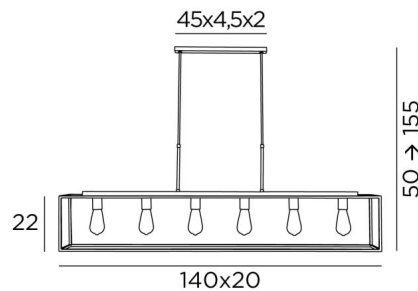

HENOUTMIRE 6 in gebürstet Bronze mit Struktur OUSERMAATRE MEDIUM in Schwarz strukturiert