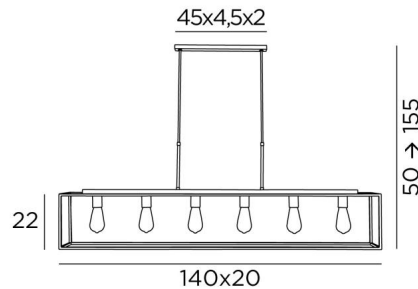

HENOUTMIRE 6 in gebürstet Bronze mit Struktur OUSERMAATRE MEDIUM in Schwarz strukturiert