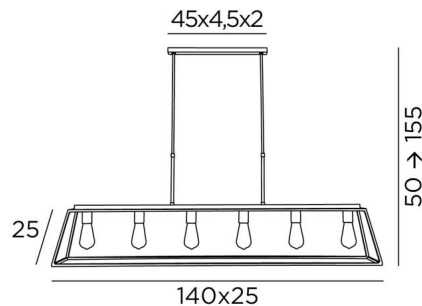

HENOUTMIRE 6 + OUSERMAATRE LARGE

HENOUTMIRE 6 in gebürstet Bronze mit Struktur OUSERMAATRE LARGE in Schwarz strukturiert

HENOUTMIRE 6 mit ihrer Struktur **OUSERMAATRE LARGE** ist eine wunderschöne Pendelleuchte in voller Länge mit sechs dekorativen Glühbirnen, die von einer schwarzen Metallstruktur mit dem besten Effekt umgeben sind

Diese moderne, ausgewogene Leuchte mit den richtigen Proportionen lässt sich problemlos in einer Halle oder über einer Arbeitsfläche oder einem Tisch anbringen

Wir bieten Ihnen diese Pendelleuchte auch zusammengebaut mit einer anderen Struktur oder in kleineren Größen an

GESAMTABMESSUNGEN

H50→155cm L140 x 25cm

BASIS

45 x 4,5 x 2cm

TECHNISCHE DATEN

Sechs E27 Metall Fassungen für dekorative Glühbirnen

LED-Lampe Gold L142mm Dimmbar Code 6835 000 (Option)

Hänglerlänge mit Fassungen : 125cm

Dimmbare Pendelleuchte

Abstand zwischen den Fassungen : 22cm

Abstand zwischen den Rohren : 37cm

Höhenverstellbare Pendelleuchte beim Einbau

Auf Anfrage : zwei längere Pendelrohre

Eine Befestigungsplatte zur fixieren der Box an der Decke ([PDF-Plan](#))