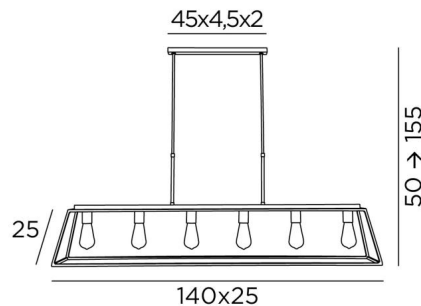

## HENOUTMIRE 6 + OUSERMAATRE LARGE

HENOUTMIRE 6 in gebürstet Bronze mit Struktur OUSERMAATRE LARGE in Schwarz strukturiert

**HENOUTMIRE 6** mit ihrer Struktur **OUSERMAATRE LARGE** ist eine wunderschöne Pendelleuchte in voller Länge mit sechs dekorativen Glühbirnen, die von einer schwarzen Metallstruktur mit dem besten Effekt umgeben sind

Diese moderne, ausgewogene Leuchte mit den richtigen Proportionen lässt sich problemlos in einer Halle oder über einer Arbeitsfläche oder einem Tisch anbringen

Wir bieten Ihnen diese Pendelleuchte auch zusammengebaut mit einer anderen Struktur oder in kleineren Größen an

### GESAMTABMESSUNGEN

H50→155cm L140 x 25cm

### BASIS

45 x 4,5 x 2cm