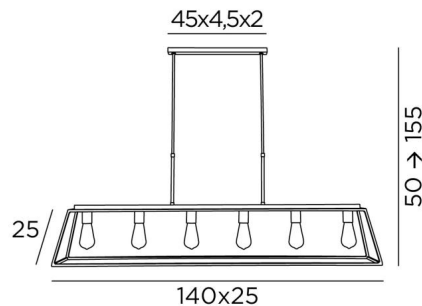

## HENOUTMIRE 6 + OUSERMAATRE LARGE

HENOUTMIRE 6 in gebürstet Bronze mit Struktur OUSERMAATRE LARGE in Schwarz strukturiert

**HENOUTMIRE 6** mit ihrer Struktur **OUSERMAATRE LARGE** ist eine wunderschöne Pendelleuchte in voller Länge mit sechs dekorativen Glühbirnen, die von einer schwarzen Metallstruktur mit dem besten Effekt umgeben sind

Diese moderne, ausgewogene Leuchte mit den richtigen Proportionen lässt sich problemlos in einer Halle oder über einer Arbeitsfläche oder einem Tisch anbringen

Wir bieten Ihnen diese Pendelleuchte auch zusammengebaut mit einer anderen Struktur oder in kleineren Größen an

### GESAMTABMESSUNGEN

H50→155cm L140 x 25cm

### BASIS

45 x 4,5 x 2cm