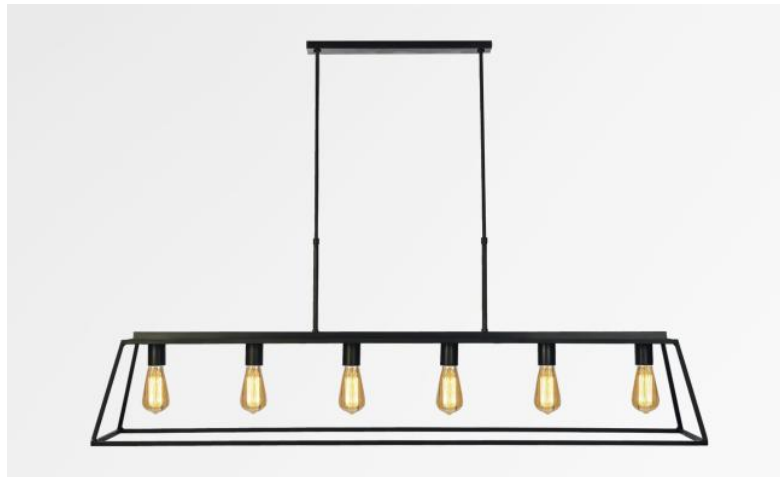

## HENOUTMIRE 6 + OUSERMAATRE LARGE

HENOUTMIRE 6 in gebürstet Bronze mit Struktur OUSERMAATRE LARGE in Schwarz strukturiert

**HENOUTMIRE 6** mit ihrer Struktur **OUSERMAATRE LARGE** ist eine wunderschöne Pendelleuchte in voller Länge mit sechs dekorativen Glühbirnen, die von einer schwarzen Metallstruktur mit dem besten Effekt umgeben sind

Diese moderne, ausgewogene Leuchte mit den richtigen Proportionen lässt sich problemlos in einer Halle oder über einer Arbeitsfläche oder einem Tisch anbringen

Wir bieten Ihnen diese Pendelleuchte auch zusammengebaut mit einer anderen Struktur oder in kleineren Größen an

### GESAMTABMESSUNGEN

H50→155cm L140 x 25cm

### BASIS

45 x 4,5 x 2cm