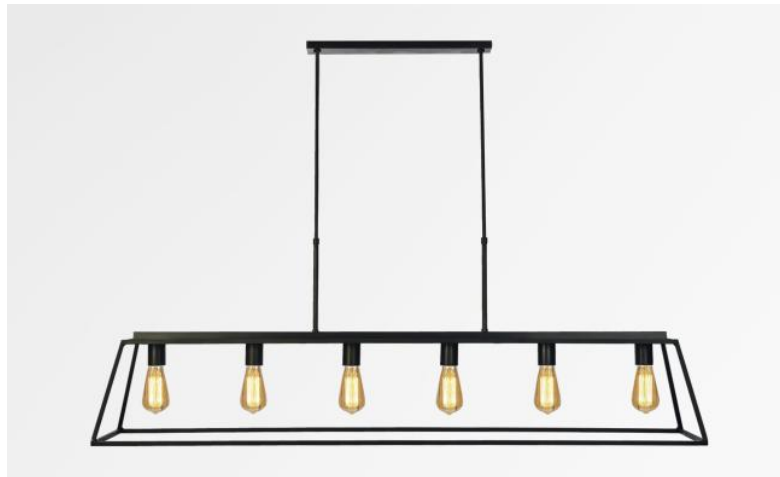

HENOUTMIRE 6 + OUSERMAATRE LARGE

HENOUTMIRE 6 in gebürstet Bronze mit Struktur OUSERMAATRE LARGE in Schwarz strukturiert

HENOUTMIRE 6 mit ihrer Struktur **OUSERMAATRE LARGE** ist eine wunderschöne Pendelleuchte in voller Länge mit sechs dekorativen Glühbirnen, die von einer schwarzen Metallstruktur mit dem besten Effekt umgeben sind

Diese moderne, ausgewogene Leuchte mit den richtigen Proportionen lässt sich problemlos in einer Halle oder über einer Arbeitsfläche oder einem Tisch anbringen

Wir bieten Ihnen diese Pendelleuchte auch zusammengebaut mit einer anderen Struktur oder in kleineren Größen an

GESAMTABMESSUNGEN

H50→155cm L140 x 25cm

BASIS

45 x 4,5 x 2cm

TECHNISCHE DATEN

Sechs E27 Metall Fassungen für dekorative Glühbirnen

LED-Lampe Gold L142mm Dimmbar Code 6835 000 (Option)

Hänglerlänge mit Fassungen : 125cm

Dimmbare Pendelleuchte

Abstand zwischen den Fassungen : 22cm

Abstand zwischen den Rohren : 37cm

Höhenverstellbare Pendelleuchte beim Einbau

Auf Anfrage : zwei längere Pendelrohre

Eine Befestigungsplatte zur fixieren der Box an der Decke ([PDF-Plan](#))