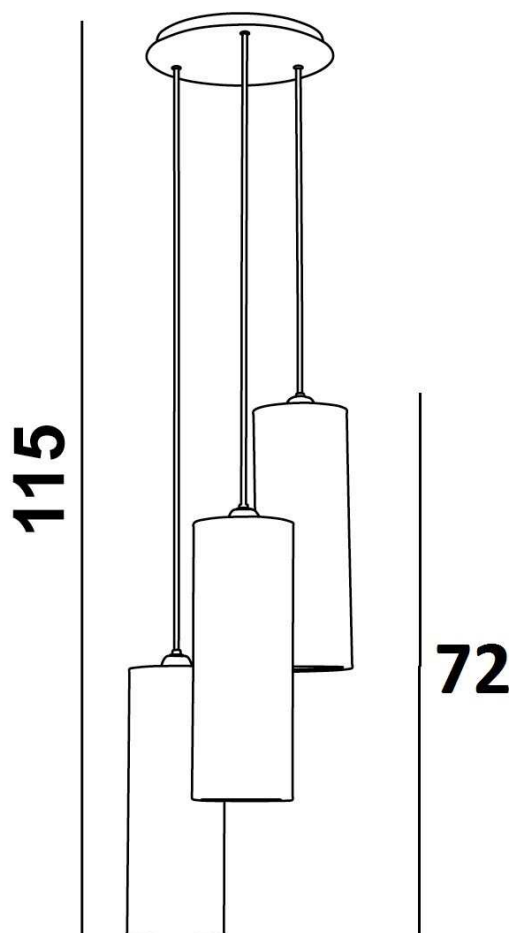

# MOUT cyl

Ø 26,5

**Hauteur standard  
Standaard hoogte  
Standard height  
Standardhöhe**

⇒ **115 cm**

**Hauteur souhaitée  
Gewenste hoogte  
Desired height  
Gewünschte Höhe**

⇒ **..... cm**